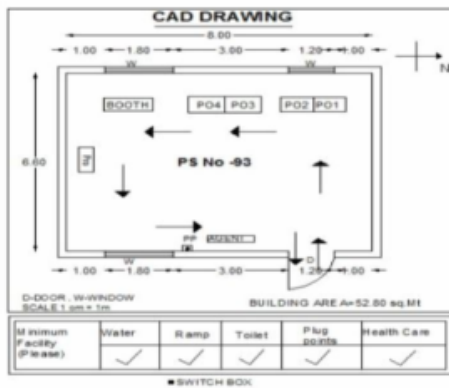

Google Map View

Polling Station Building Front View

Polling Station Front View

Cad View

Key MAP View

சட்டமன்றத் தொகுதியின் எண் மற்றும் பெயர் : 136-கிருஷ்ணராயபுரம்  
பிரிவு எண் மற்றும் பெயர் 1- புலியூர் (பே), புரவிபாளையம் குடித்தெரு வார்டு3