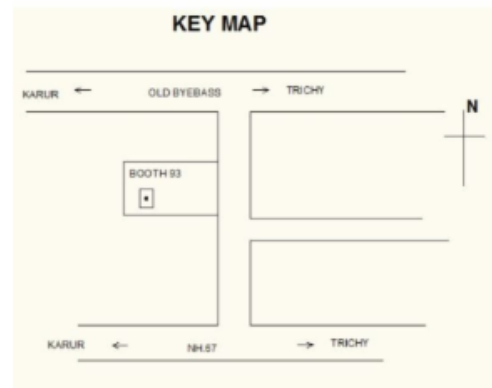

Google Map View

Polling Station Building Front View

Polling Station Front View

Cad View

Key MAP View

சட்டமன்றத் தொகுதியின் எண் மற்றும் பெயர் : 136-கிருஷ்ணராயபுரம்  
பிரிவு எண் மற்றும் பெயர் 1- புலியூர் (பே), புரவிபாளையம் குடித்தெரு வார்டு3