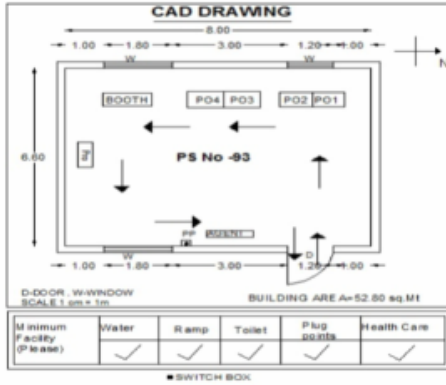

Google Map View

Polling Station Building Front View

Polling Station Front View

Cad View

Key MAP View

1	XPF0995076	பெயர் : ஆனந்தி தந்தை பெயர் : சத்திவேல் வீட்டு எண் : 000 வயது : 30 பாலினம் : பெண்	Photo is available	2	XPF1925577	பெயர் : ஹர்ஷினி தந்தை பெயர் : மூக்கையன் வீட்டு எண் : 0 வயது : 20 பாலினம் : பெண்	Photo is available	3	FZC3452208	பெயர் : மகாதேவன் தந்தை பெயர் : நாகரெத்தினம் வீட்டு எண் : 1 வயது : 61 பாலினம் : ஆண்	Photo is available
4	XPF1826437	பெயர் : அருக்காணி தந்தை பெயர் : சந்திரசேகர் வீட்டு எண் : 01 வயது : 53 பாலினம் : பெண்	Photo is available	5	FZC3204112	பெயர் : கண்ணம்மாள் கணவர் பெயர் : காளியண்ணன் வீட்டு எண் : 1 வயது : 50 பாலினம் : பெண்	Photo is available	6	FZC3452216	பெயர் : தமிழ்செல்வி கணவர் பெயர் : மகாதேவன் வீட்டு எண் : 1 வயது : 45 பாலினம் : பெண்	Photo is available
7	XPF0246587	பெயர் : அன்பழகன் தந்தை பெயர் : சண்முகம் வீட்டு எண் : 1 வயது : 44 பாலினம் : ஆண்	Photo is available	8	XPF0246611	பெயர் : மணிமலர் கணவர் பெயர் : மகேஷ் வீட்டு எண் : 1 வயது : 43 பாலினம் : பெண்	Photo is available	9	XPF0246579	பெயர் : ஹேமா கணவர் பெயர் : அன்பழகன் வீட்டு எண் : 1 வயது : 40 பாலினம் : பெண்	Photo is available
10	XPF0762864	பெயர் : பிரகாஷ் தந்தை பெயர் : வையாபுரி வீட்டு எண் : 1 வயது : 37 பாலினம் : ஆண்	Photo is available	11	XPF0246595	பெயர் : சமதி கணவர் பெயர் : கல்யாணசுந்தரம் வீட்டு எண் : 1 வயது : 35 பாலினம் : பெண்	Photo is available	12	XPF0141531	பெயர் : செந்தில்குமார் தந்தை பெயர் : சுப்பிரமணியன் வீட்டு எண் : 1 வயது : 35 பாலினம் : ஆண்	Photo is available
13	XPF0386409	பெயர் : விமலா தாயின் பெயர் : ராணி வீட்டு எண் : 1 வயது : 34 பாலினம் : பெண்	Photo is available	14	XPF0835090	பெயர் : குமரவேல் தந்தை பெயர் : மருதமுத்து வீட்டு எண் : 1 வயது : 32 பாலினம் : ஆண்	Photo is available	15	XPF1987841	பெயர் : அபிராமி செ கணவர் பெயர் : செந்தில் குமார் ச வீட்டு எண் : 1 வயது : 30 பாலினம் : பெண்	Photo is available
16	XPF1754647	பெயர் : பிரியா தந்தை பெயர் : குகநாதன் வீட்டு எண் : 01 வயது : 24 பாலினம் : பெண்	Photo is available	17	XPF0835066	பெயர் : மோனிகா தந்தை பெயர் : அருஜீனன் வீட்டு எண் : 1-5 வயது : 29 பாலினம் : பெண்	Photo is available	18	XPF1754670	பெயர் : ரிஷி குமார் தந்தை பெயர் : அர்ஜூனன் வீட்டு எண் : 1/6 வயது : 24 பாலினம் : ஆண்	Photo is available
19	FZC2351807	பெயர் : பழனிமமாள் கணவர் பெயர் : அம்மையப்பன் வீட்டு எண் : 2 வயது : 78 பாலினம் : பெண்	Photo is available	20	FZC3452265	பெயர் : பெரியசாமி தந்தை பெயர் : கருப்பண்ணன் வீட்டு எண் : 2 வயது : 63 பாலினம் : ஆண்	Photo is available	21	XPF1227909	பெயர் : சுப்பிரமணி தந்தை பெயர் : அம்மையப்பன் வீட்டு எண் : 2 வயது : 60 பாலினம் : ஆண்	Photo is available
22	XPF1227917	பெயர் : அன்னம்மாள் கணவர் பெயர் : சுப்பிரமணி வீட்டு எண் : 2 வயது : 56 பாலினம் : பெண்	Photo is available	23	XPF0871061	பெயர் : கோபிநாத் தந்தை பெயர் : பெரியசாமி வீட்டு எண் : 2 வயது : 28 பாலினம் : ஆண்	Photo is available	24	XPF1826486	பெயர் : கோமதி தந்தை பெயர் : கந்தசாமி வீட்டு எண் : 2 வயது : 26 பாலினம் : பெண்	Photo is available
25	XPF1760404	பெயர் : மனோஜ் தந்தை பெயர் : பெரியசாமி வீட்டு எண் : 2 வயது : 24 பாலினம் : ஆண்	Photo is available	26	XPF1754563	பெயர் : ரூபசங்கர் தந்தை பெயர் : தர்மலிங்கம் வீட்டு எண் : 2/1 வயது : 23 பாலினம் : ஆண்	Photo is available	27	XPF0202242	பெயர் : பாலகிருஷ்ணன் தந்தை பெயர் : கருப்பையா வீட்டு எண் : 3 வயது : 76 பாலினம் : ஆண்	Photo is available
28	XPF0202234	பெயர் : மரகதம் கணவர் பெயர் : பாலகிருஷ்ணன் வீட்டு எண் : 3 வயது : 61 பாலினம் : பெண்	Photo is available	29	XPF0202226	பெயர் : கார்த்திக் தந்தை பெயர் : பாலகிருஷ்ணன் வீட்டு எண் : 3 வயது : 42 பாலினம் : ஆண்	Photo is available	30	XPF0812263	பெயர் : சுகன்யா கணவர் பெயர் : லட்சுமிநாராயணன் வீட்டு எண் : 3 வயது : 32 பாலினம் : பெண்	Photo is available