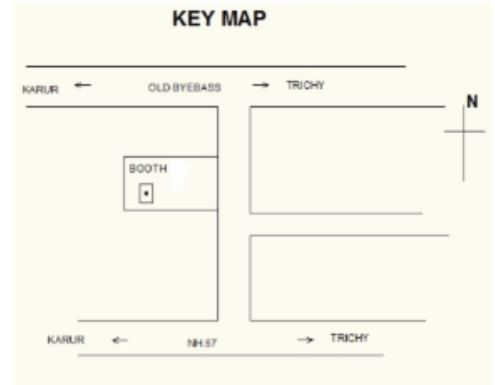

Google Map View

Polling Station Building Front View

Polling Station Front View

Cad View

Key MAP View

1	XPF0995076	பெயர் : ஆனந்தி தந்தை பெயர் : சத்திவேல் வீட்டு எண் : 000 வயது : 30 பாலினம் : பெண்	Photo is available	2	XPF1925577	பெயர் : ஹர்ஷினி தந்தை பெயர் : மூக்கையன் வீட்டு எண் : 0 வயது : 20 பாலினம் : பெண்	Photo is available	3	FZC3452208	பெயர் : மகாதேவன் தந்தை பெயர் : நாகரெத்தினம் வீட்டு எண் : 1 வயது : 61 பாலினம் : ஆண்	Photo is available
4	XPF1826437	பெயர் : அருக்காணி தந்தை பெயர் : சந்திரசேகர் வீட்டு எண் : 01 வயது : 53 பாலினம் : பெண்	Photo is available	5	FZC3204112	பெயர் : கண்ணம்மாள் கணவர் பெயர் : காளியண்ணன் வீட்டு எண் : 1 வயது : 50 பாலினம் : பெண்	Photo is available	6	FZC3452216	பெயர் : தமிழ்செல்வி கணவர் பெயர் : மகாதேவன் வீட்டு எண் : 1 வயது : 45 பாலினம் : பெண்	Photo is available
7	XPF0246587	பெயர் : அன்பழகன் தந்தை பெயர் : சண்முகம் வீட்டு எண் : 1 வயது : 44 பாலினம் : ஆண்	Photo is available	8	XPF0246611	பெயர் : மணிமலர் கணவர் பெயர் : மகேஷ் வீட்டு எண் : 1 வயது : 43 பாலினம் : பெண்	Photo is available	9	XPF0246579	பெயர் : ஹேமா கணவர் பெயர் : அன்பழகன் வீட்டு எண் : 1 வயது : 40 பாலினம் : பெண்	Photo is available
10	XPF0762864	பெயர் : பிரகாஷ் தந்தை பெயர் : வையாபுரி வீட்டு எண் : 1 வயது : 37 பாலினம் : ஆண்	Photo is available	11	XPF0246595	பெயர் : சமதி கணவர் பெயர் : கல்யாணசுந்தரம் வீட்டு எண் : 1 வயது : 35 பாலினம் : பெண்	Photo is available	12	XPF0141531	பெயர் : செந்தில்குமார் தந்தை பெயர் : சுப்பிரமணியன் வீட்டு எண் : 1 வயது : 35 பாலினம் : ஆண்	Photo is available
13	XPF0386409	பெயர் : விமலா தாயின் பெயர் : ராணி வீட்டு எண் : 1 வயது : 34 பாலினம் : பெண்	Photo is available	14	XPF0835090	பெயர் : குமரவேல் தந்தை பெயர் : மருதமுத்து வீட்டு எண் : 1 வயது : 32 பாலினம் : ஆண்	Photo is available	15	XPF1987841	பெயர் : அபிராமி செ கணவர் பெயர் : செந்தில் குமார் ச வீட்டு எண் : 1 வயது : 30 பாலினம் : பெண்	Photo is available
16	XPF1754647	பெயர் : பிரியா தந்தை பெயர் : குகநாதன் வீட்டு எண் : 01 வயது : 24 பாலினம் : பெண்	Photo is available	17	XPF0835066	பெயர் : மோனிகா தந்தை பெயர் : அருஜீனன் வீட்டு எண் : 1-5 வயது : 29 பாலினம் : பெண்	Photo is available	18	XPF1754670	பெயர் : ரிஷி குமார் தந்தை பெயர் : அர்ஜூனன் வீட்டு எண் : 1/6 வயது : 24 பாலினம் : ஆண்	Photo is available
19	FZC2351807	பெயர் : பழனிமமாள் கணவர் பெயர் : அம்மையப்பன் வீட்டு எண் : 2 வயது : 78 பாலினம் : பெண்	Photo is available	20	FZC3452265	பெயர் : பெரியசாமி தந்தை பெயர் : கருப்பண்ணன் வீட்டு எண் : 2 வயது : 63 பாலினம் : ஆண்	Photo is available	21	XPF1227909	பெயர் : சுப்பிரமணி தந்தை பெயர் : அம்மையப்பன் வீட்டு எண் : 2 வயது : 60 பாலினம் : ஆண்	Photo is available
22	XPF1227917	பெயர் : அன்னம்மாள் கணவர் பெயர் : சுப்பிரமணி வீட்டு எண் : 2 வயது : 56 பாலினம் : பெண்	Photo is available	23	XPF0871061	பெயர் : கோபிநாத் தந்தை பெயர் : பெரியசாமி வீட்டு எண் : 2 வயது : 28 பாலினம் : ஆண்	Photo is available	24	XPF1826486	பெயர் : கோமதி தந்தை பெயர் : கந்தசாமி வீட்டு எண் : 2 வயது : 26 பாலினம் : பெண்	Photo is available
25	XPF1760404	பெயர் : மனோஜ் தந்தை பெயர் : பெரியசாமி வீட்டு எண் : 2 வயது : 24 பாலினம் : ஆண்	Photo is available	26	XPF1754563	பெயர் : ரூபசங்கர் தந்தை பெயர் : தர்மலிங்கம் வீட்டு எண் : 2/1 வயது : 23 பாலினம் : ஆண்	Photo is available	27	XPF0202242	பெயர் : பாலகிருஷ்ணன் தந்தை பெயர் : கருப்பையா வீட்டு எண் : 3 வயது : 76 பாலினம் : ஆண்	Photo is available
28	XPF0202234	பெயர் : மரகதம் கணவர் பெயர் : பாலகிருஷ்ணன் வீட்டு எண் : 3 வயது : 61 பாலினம் : பெண்	Photo is available	29	XPF0202226	பெயர் : கார்த்திக் தந்தை பெயர் : பாலகிருஷ்ணன் வீட்டு எண் : 3 வயது : 42 பாலினம் : ஆண்	Photo is available	30	XPF0812263	பெயர் : சுகன்யா கணவர் பெயர் : லட்சுமிநாராயணன் வீட்டு எண் : 3 வயது : 32 பாலினம் : பெண்	Photo is available