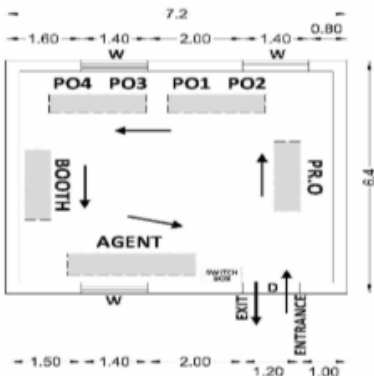

வாக்காளர் பதிவு அலுவலரின்
கையொப்பம்

Nazri Naksha

Google Map View

Polling Station Building Front View

Polling Station Front View

Cad View

Key MAP View

சட்டமன்றத் தொகுதியின் எண் மற்றும் பெயர் : 136-கிருஷ்ணராயபுரம் மற்றும் பெயர் : 1-பாலராஜபுரம் (வ.கி) மற்றும் (உ), குடித்தெரு வார்டு1