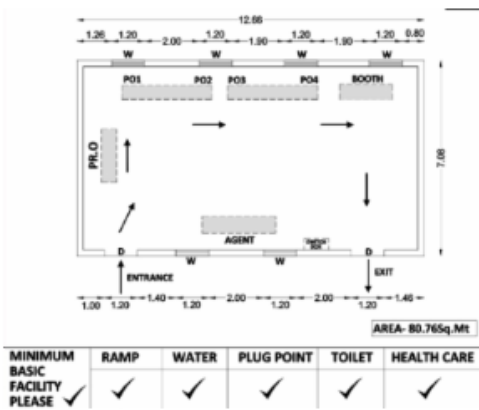

Cad View

Key MAP View