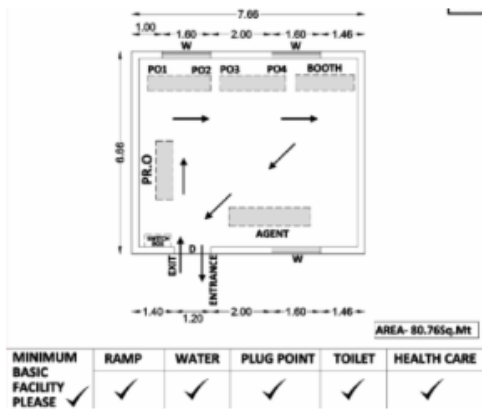

Google Map View

Polling Station Building Front View

Polling Station Front View

Cad View

Key MAP View

1 பெயர் : பாப்பாபி கணவர் பெயர் : குப்புசாமி வீட்டு எண் : 1 வயது : 84 பாலினம் : பெண் Photo is available	XPF1263631	2 பெயர் : செல்வி கணவர் பெயர் : செந்தில்குமார் வீட்டு எண் : 1 வயது : 53 பாலினம் : பெண் Photo is available	MSH2000677	3 பெயர் : சரிதா கணவர் பெயர் : பாலசுப்பிரமணி வீட்டு எண் : 1 வயது : 37 பாலினம் : பெண் Photo is available	XPF0250332
4 பெயர் : சசிகலா கணவர் பெயர் : கிருஷ்ணன் வீட்டு எண் : 1 வயது : 32 பாலினம் : பெண் Photo is available	XPF0836916	5 பெயர் : கோகிலா தந்தை பெயர் : காளிதாசன் வீட்டு எண் : 1 வயது : 28 பாலினம் : பெண் Photo is available	XPF0836890	6 பெயர் : காளிதாசன் தந்தை பெயர் : மருதப்பிள்ளை வீட்டு எண் : 1-5 வயது : 56 பாலினம் : ஆண் Photo is available	XPF1263656
7 பெயர் : மகேஸ்வரி க கணவர் பெயர் : காளிதாசன் ம வீட்டு எண் : 1/5 வயது : 52 பாலினம் : பெண் Photo is available	XPF1892470	8 பெயர் : பழனிவேலவன் ச தந்தை பெயர் : மாணிக்கம் வீட்டு எண் : 1/8 வயது : 25 பாலினம் : ஆண் Photo is available	XPF1799881	9 பெயர் : காளியப்பன் தந்தை பெயர் : ஆறுமுகம் வீட்டு எண் : 1-71 வயது : 49 பாலினம் : ஆண் Photo is available	XPF0435206
10 பெயர் : மேகலா கணவர் பெயர் : காளியப்பன் வீட்டு எண் : 1-74 வயது : 40 பாலினம் : பெண் Photo is available	XPF0435214	11 பெயர் : செல்வி கணவர் பெயர் : மாரிமுத்து வீட்டு எண் : 2-5 வயது : 61 பாலினம் : பெண் Photo is available	MSH1295567	12 பெயர் : கிருஷ்ணன் தாயின் பெயர் : செல்வி வீட்டு எண் : 2-5 வயது : 39 பாலினம் : ஆண் Photo is available	XPF0512269
13 பெயர் : சரவணன் தந்தை பெயர் : கருப்பையா வீட்டு எண் : 2-5 வயது : 36 பாலினம் : ஆண் Photo is available	XPF0144840	14 பெயர் : சின்னசாமி தந்தை பெயர் : ராமசாமி வீட்டு எண் : 3 வயது : 70 பாலினம் : ஆண் Photo is available	XPF1263680	15 பெயர் : அங்கம்மாள் கணவர் பெயர் : பழனிப்பன் வீட்டு எண் : 3 வயது : 69 பாலினம் : பெண் Photo is available	XPF1263698
16 பெயர் : முருகேசன் தந்தை பெயர் : பழனிப்பன் வீட்டு எண் : 3 வயது : 62 பாலினம் : ஆண் Photo is available	XPF1263706	17 பெயர் : ரத்தினசாமி தந்தை பெயர் : கணேசன் வீட்டு எண் : 3 வயது : 53 பாலினம் : ஆண் Photo is available	XPF1263714	18 பெயர் : விஸ்வேஷ் தந்தை பெயர் : முருகேசன் வீட்டு எண் : 3 வயது : 28 பாலினம் : ஆண் Photo is available	XPF0872341
19 பெயர் : பூங்கொடி கணவர் பெயர் : முருகேசன் வீட்டு எண் : 3-6 வயது : 51 பாலினம் : பெண் Photo is available	XPF0055913	20 பெயர் : கஸ்தூரி தந்தை பெயர் : லோகநாதன் வீட்டு எண் : 3-8 வயது : 27 பாலினம் : பெண் Photo is available	XPF0989491	21 பெயர் : ராசு தந்தை பெயர் : பெருமாள் வீட்டு எண் : 3A வயது : 61 பாலினம் : ஆண் Photo is available	MSH1295351
22 பெயர் : கைலாசம் கணவர் பெயர் : ராசு வீட்டு எண் : 3A வயது : 59 பாலினம் : பெண் Photo is available	MSH1295369	23 பெயர் : புவனா கணவர் பெயர் : வேலுச்சாமி வீட்டு எண் : 3A வயது : 43 பாலினம் : பெண் Photo is available	XPF0512277	24 பெயர் : லோகநாதன் தந்தை பெயர் : ராசு வீட்டு எண் : 3B-8 வயது : 42 பாலினம் : ஆண் Photo is available	XPF0056465
25 பெயர் : முத்துலட்சுமி கணவர் பெயர் : கருப்பையா வீட்டு எண் : 4 வயது : 64 பாலினம் : பெண் Photo is available	XPF1263755	26 பெயர் : சாந்தி கணவர் பெயர் : சந்திரசேகரன் வீட்டு எண் : 4 வயது : 57 பாலினம் : பெண் Photo is available	MSH1380070	27 பெயர் : வேம்பாபி கணவர் பெயர் : சந்திரசேகரன் வீட்டு எண் : 4 வயது : 54 பாலினம் : பெண் Photo is available	XPF1263763
28 பெயர் : வளர்மதி கணவர் பெயர் : சுப்பிரமணியம் வீட்டு எண் : 4 வயது : 48 பாலினம் : பெண் Photo is available	MSH2001659	29 பெயர் : கண்ணன் தந்தை பெயர் : கருப்பையா வீட்டு எண் : 4-5 வயது : 34 பாலினம் : ஆண் Photo is available	XPF0330373	30 பெயர் : சங்கீதா ச கணவர் பெயர் : சரவணன் வீட்டு எண் : 4/5 வயது : 27 பாலினம் : பெண் Photo is available	XPF1878669