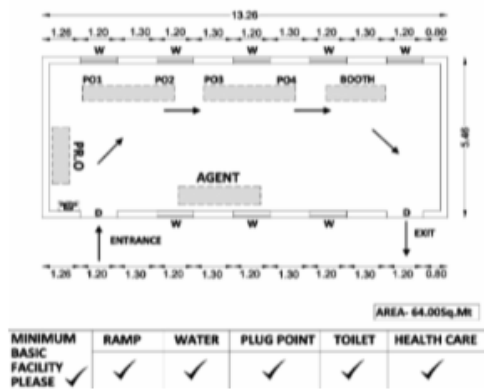

Google Map View

Polling Station Building Front View

Polling Station Front View

Cad View

Key MAP View

1	XPF0435453	பெயர் : நதியா கணவர் பெயர்: மலையாளன் வீட்டு எண் : 1 வயது : 41 பாலினம் : பெண்	Photo is available	2	XPF0837096	பெயர் : கோபாலகிருஷ்ணன் தந்தை பெயர்: மாரிச்சாமி வீட்டு எண் : 1 வயது : 29 பாலினம் : ஆண்	Photo is available	3	XPF0330423	பெயர் : சிவா தந்தை பெயர்: மருதையப்பன் வீட்டு எண் : 3-4 வயது : 34 பாலினம் : ஆண்	Photo is available
4	XPF1909977	பெயர் : சின்னக்குஞ்சு கே தந்தை பெயர்: சிவா ம் வீட்டு எண் : 3/4 வயது : 31 பாலினம் : பெண்	Photo is available	5	XPF0056515	பெயர் : மோகன்ராஜ் தந்தை பெயர்: சின்னசாமி வீட்டு எண் : 5 வயது : 40 பாலினம் : ஆண்	Photo is available	6	MSH2012185	பெயர் : சரஸ்வதி கணவர் பெயர்: நல்லியப்பிள்ளை வீட்டு எண் : 6 வயது : 61 பாலினம் : பெண்	Photo is available
7	XPF0144881	பெயர் : மலையாளி தந்தை பெயர்: மதிவாணன் வீட்டு எண் : 6-5 வயது : 38 பாலினம் : ஆண்	Photo is available	8	XPF1268820	பெயர் : மணிமேகலை கணவர் பெயர்: சுப்பிரமணியன் வீட்டு எண் : 6-72 வயது : 64 பாலினம் : பெண்	Photo is available	9	XPF1268838	பெயர் : சந்திரசேகர் தந்தை பெயர்: ராகவேலார் வீட்டு எண் : 12 வயது : 66 பாலினம் : ஆண்	Photo is available
10	XPF0944017	பெயர் : மணிகண்டபிரபு தந்தை பெயர்: புவனேஸ்வரன் வீட்டு எண் : 12-5 வயது : 29 பாலினம் : ஆண்	Photo is available	11	XPF1022805	பெயர் : லலிதா கணவர் பெயர்: சண்முகம் வீட்டு எண் : 12/8 வயது : 27 பாலினம் : பெண்	Photo is available	12	XPF0056101	பெயர் : கவிதா கணவர் பெயர்: சக்திவேல் வீட்டு எண் : 13-8 வயது : 41 பாலினம் : பெண்	Photo is available
13	XPF0056499	பெயர் : தட்சணாமூர்த்தி தந்தை பெயர்: மாணிக்கம் வீட்டு எண் : 14-5 வயது : 56 பாலினம் : ஆண்	Photo is available	14	XPF1749142	பெயர் : அருள்முருகன் தந்தை பெயர்: பெரியசாமி வீட்டு எண் : 16/8 வயது : 23 பாலினம் : ஆண்	Photo is available	15	XPF0512707	பெயர் : பூங்கொடி கணவர் பெயர்: சாமிநாதன் வீட்டு எண் : 17-5 வயது : 48 பாலினம் : பெண்	Photo is available
16	XPF0614503	பெயர் : சிவக்குமார் தந்தை பெயர்: சாமிநாதன் வீட்டு எண் : 17-5 வயது : 33 பாலினம் : ஆண்	Photo is available	17	XPF0512616	பெயர் : தங்கவேல் தந்தை பெயர்: பொன்னுசாமி வீட்டு எண் : 18-3 வயது : 32 பாலினம் : ஆண்	Photo is available	18	XPF1749092	பெயர் : அர்ச்சுனா தந்தை பெயர்: கணகராஜ் வீட்டு எண் : 19/ஏ/8 வயது : 23 பாலினம் : பெண்	Photo is available
19	XPF0056218	பெயர் : அய்யம்மாள் கணவர் பெயர்: நாச்சிமுத்து வீட்டு எண் : 21 வயது : 56 பாலினம் : பெண்	Photo is available	20	XPF0764787	பெயர் : அம்சவள்ளி கணவர் பெயர்: சுரேஷ் வீட்டு எண் : 21-7 வயது : 32 பாலினம் : பெண்	Photo is available	21	XPF0056325	பெயர் : கோமதி கணவர் பெயர்: சுந்தரேசன் வீட்டு எண் : 22/7 வயது : 44 பாலினம் : பெண்	Photo is available
22	XPF1906585	பெயர் : கனிஷ்கா தந்தை பெயர்: சுந்தரேசன் பி வீட்டு எண் : 22/7 வயது : 20 பாலினம் : பெண்	Photo is available	23	XPF0451005	பெயர் : கருப்பாயி கணவர் பெயர்: இராமசாமி வீட்டு எண் : 26-7 வயது : 64 பாலினம் : பெண்	Photo is available	24	XPF1917251	பெயர் : அபிஷேஷ் ம் தந்தை பெயர்: மதன்குமார் வீட்டு எண் : 26/8 வயது : 22 பாலினம் : ஆண்	Photo is available
25	XPF1969062	பெயர் : சத்யா தாயின் பெயர்: ராணி வீட்டு எண் : 26/8 வயது : 20 பாலினம் : ஆண்	Photo is available	26	XPF0388819	பெயர் : பாலசுப்பிரமணியன் தந்தை பெயர்: நகுல்சாமி வீட்டு எண் : 27-8 வயது : 35 பாலினம் : ஆண்	Photo is available	27	MSH1317338	பெயர் : பழனியப்பன் தந்தை பெயர்: குப்புசாமி வீட்டு எண் : 30-7 வயது : 65 பாலினம் : ஆண்	Photo is available
28	MSH1295740	பெயர் : பெரியம்மாள் கணவர் பெயர்: பழனியப்பன் வீட்டு எண் : 30-7 வயது : 61 பாலினம் : பெண்	Photo is available	29	XPF0614354	பெயர் : சசிக்குமார் தந்தை பெயர்: கணேசன் வீட்டு எண் : 36-5A வயது : 33 பாலினம் : ஆண்	Photo is available	30	XPF0683284	பெயர் : கௌதம் தந்தை பெயர்: கணேசன் வீட்டு எண் : 36-5a வயது : 30 பாலினம் : ஆண்	Photo is available