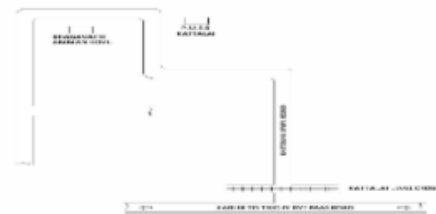

Google Map View

Polling Station Building Front View

Polling Station Front View

Cad View

Key MAP View

1	MSH2012318	பெயர் : ராமன் தந்தை பெயர்: நடேசன் வீட்டு எண் : 1-21 வயது : 50 பாலினம் : ஆண்	Photo is available	2	MSH2012326	பெயர் : ஷீலாதேவி கணவர் பெயர்: ராமன் வீட்டு எண் : 1-21 வயது : 42 பாலினம் : பெண்	Photo is available	3	MSH2012334	பெயர் : கோமதி கணவர் பெயர்: ரமேஷ் வீட்டு எண் : 1-28 வயது : 41 பாலினம் : பெண்	Photo is available
4	MSH2012342	பெயர் : முனியப்பன் தந்தை பெயர்: நடேசன் வீட்டு எண் : 1-50 வயது : 40 பாலினம் : ஆண்	Photo is available	5	MSH2012359	பெயர் : சம்பூரணம் கணவர் பெயர்: மேகநாதன் வீட்டு எண் : 1-77A வயது : 53 பாலினம் : பெண்	Photo is available	6	XPF1273366	பெயர் : ராமலிங்கம் தந்தை பெயர்: ராமசாமி வீட்டு எண் : 3 வயது : 61 பாலினம் : ஆண்	Photo is available
7	XPF1273374	பெயர் : ஏகாம்பரசாமி தந்தை பெயர்: பெரியசாமி வீட்டு எண் : 8 வயது : 61 பாலினம் : ஆண்	Photo is available	8	XPF0971085	பெயர் : மதன் தந்தை பெயர்: சிவகுமார் வீட்டு எண் : 8/167 வயது : 29 பாலினம் : ஆண்	Photo is available	9	MSH1494178	பெயர் : ராஜேஸ்வரி கணவர் பெயர்: ஏகாம்பரசாமி வீட்டு எண் : 11 வயது : 46 பாலினம் : பெண்	Photo is available
10	XPF1724343	பெயர் : திவ்யா தந்தை பெயர்: ராஜமாணிக்கம் வீட்டு எண் : 16 வயது : 24 பாலினம் : ஆண்	Photo is available	11	XPF1275122	பெயர் : சுப்பிரமணி தாயின் பெயர்: காமாட்சி வீட்டு எண் : 17 வயது : 60 பாலினம் : ஆண்	Photo is available	12	MSH1317742	பெயர் : கோமதி கணவர் பெயர்: சுப்பிரமணி வீட்டு எண் : 17 வயது : 47 பாலினம் : பெண்	Photo is available
13	XPF1275130	பெயர் : மாரிமுத்து தந்தை பெயர்: காமாட்சி வீட்டு எண் : 18 வயது : 68 பாலினம் : ஆண்	Photo is available	14	XPF1275148	பெயர் : ராஜாமணி கணவர் பெயர்: மாரிமுத்து வீட்டு எண் : 18 வயது : 58 பாலினம் : பெண்	Photo is available	15	XPF0914762	பெயர் : துளசிமணி தந்தை பெயர்: சுப்பிரமணி வீட்டு எண் : 18 வயது : 27 பாலினம் : பெண்	Photo is available
S2 16	XPF1022888	பெயர் : மனோம்மாணி தந்தை பெயர்: சுப்பிரமணி வீட்டு எண் : 18A வயது : 25 பாலினம் : பெண்	Photo is available	17	XPF0764894	பெயர் : நளினி தந்தை பெயர்: சீனிவாசன் வீட்டு எண் : 18A வயது : 42 பாலினம் : பெண்	Photo is available	18	XPF1950781	பெயர் : நிவேதா தந்தை பெயர்: ராமலிங்கம் வீட்டு எண் : 18 ஏ வயது : 19 பாலினம் : பெண்	Photo is available
19	MSH1495530	பெயர் : மகாமுனி தந்தை பெயர்: கருப்பண்ணன் வீட்டு எண் : 21 வயது : 45 பாலினம் : ஆண்	Photo is available	20	MSH1495548	பெயர் : மீனாட்சி கணவர் பெயர்: மகாமுனி வீட்டு எண் : 21 வயது : 42 பாலினம் : பெண்	Photo is available	21	XPF1892108	பெயர் : காவியா தந்தை பெயர்: மகாமுனி வீட்டு எண் : 21 வயது : 20 பாலினம் : பெண்	Photo is available
22	XPF2002715	பெயர் : மணிகண்டன் தந்தை பெயர்: ராமன் வீட்டு எண் : 21 வயது : 20 பாலினம் : ஆண்	Photo is available	23	XPF1275163	பெயர் : சக்திவேல் தந்தை பெயர்: பொன்னுச்சாமி வீட்டு எண் : 24 வயது : 53 பாலினம் : ஆண்	Photo is available	24	MSH1494129	பெயர் : சூதா கணவர் பெயர்: சக்திவேல் வீட்டு எண் : 24 வயது : 52 பாலினம் : பெண்	Photo is available
25	XPF1904960	பெயர் : ச. ஹரிணி தந்தை பெயர்: சக்திவேல் வீட்டு எண் : 24/1 வயது : 20 பாலினம் : பெண்	Photo is available	S 26	XPF1749688	பெயர் : ப லோகம்பரன் கணவர் பெயர்: கா ஆருண்குமார் வீட்டு எண் : 24/2 வயது : 26 பாலினம் : பெண்	Photo is available	27	XPF1854488	பெயர் : சஞ்சய் தாயின் பெயர்: கோமதி வீட்டு எண் : 25/1 வயது : 21 பாலினம் : ஆண்	Photo is available
28	XPF1275171	பெயர் : பொன்னுச்சாமி தந்தை பெயர்: மகாமுனி வீட்டு எண் : 27 வயது : 86 பாலினம் : ஆண்	Photo is available	29	XPF1275189	பெயர் : மூக்காயிஅம்மாள் கணவர் பெயர்: பொன்னுச்சாமி வீட்டு எண் : 27 வயது : 81 பாலினம் : பெண்	Photo is available	30	XPF0683490	பெயர் : கார்த்திகேயன் தந்தை பெயர்: சுப்பிரமணியம் வீட்டு எண் : 27 வயது : 32 பாலினம் : ஆண்	Photo is available