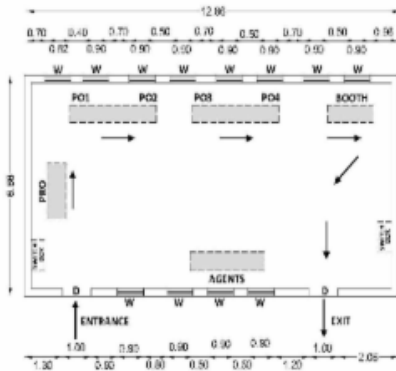

Google Map View

Polling Station Building Front View

Polling Station Front View

Cad View

Key MAP View

1	MSH2012318	பெயர் : ராமன் தந்தை பெயர்: நடேசன் வீட்டு எண் : 1-21 வயது : 50 பாலினம் : ஆண்	Photo is available	2	MSH2012326	பெயர் : ஷீலாதேவி கணவர் பெயர்: ராமன் வீட்டு எண் : 1-21 வயது : 42 பாலினம் : பெண்	Photo is available	3	MSH2012334	பெயர் : கோமதி கணவர் பெயர்: ரமேஷ் வீட்டு எண் : 1-28 வயது : 41 பாலினம் : பெண்	Photo is available
4	MSH2012342	பெயர் : முனியப்பன் தந்தை பெயர்: நடேசன் வீட்டு எண் : 1-50 வயது : 40 பாலினம் : ஆண்	Photo is available	5	MSH2012359	பெயர் : சம்பூரணம் கணவர் பெயர்: மேகநாதன் வீட்டு எண் : 1-77A வயது : 53 பாலினம் : பெண்	Photo is available	6	XPF1273366	பெயர் : ராமலிங்கம் தந்தை பெயர்: ராமசாமி வீட்டு எண் : 3 வயது : 61 பாலினம் : ஆண்	Photo is available
7	XPF1273374	பெயர் : ஏகாம்பரசாமி தந்தை பெயர்: பெரியசாமி வீட்டு எண் : 8 வயது : 61 பாலினம் : ஆண்	Photo is available	8	XPF0971085	பெயர் : மதன் தந்தை பெயர்: சிவகுமார் வீட்டு எண் : 8/167 வயது : 29 பாலினம் : ஆண்	Photo is available	9	MSH1494178	பெயர் : ராஜேஸ்வரி கணவர் பெயர்: ஏகாம்பரசாமி வீட்டு எண் : 11 வயது : 46 பாலினம் : பெண்	Photo is available
10	XPF1724343	பெயர் : திவ்யா தந்தை பெயர்: ராஜமாணிக்கம் வீட்டு எண் : 16 வயது : 24 பாலினம் : ஆண்	Photo is available	11	XPF1275122	பெயர் : சுப்பிரமணி தாயின் பெயர்: காமாட்சி வீட்டு எண் : 17 வயது : 60 பாலினம் : ஆண்	Photo is available	12	MSH1317742	பெயர் : கோமதி கணவர் பெயர்: சுப்பிரமணி வீட்டு எண் : 17 வயது : 47 பாலினம் : பெண்	Photo is available
13	XPF1275130	பெயர் : மாரிமுத்து தந்தை பெயர்: காமாட்சி வீட்டு எண் : 18 வயது : 68 பாலினம் : ஆண்	Photo is available	14	XPF1275148	பெயர் : ராஜாமணி கணவர் பெயர்: மாரிமுத்து வீட்டு எண் : 18 வயது : 58 பாலினம் : பெண்	Photo is available	15	XPF0914762	பெயர் : துளசிமணி தந்தை பெயர்: சுப்பிரமணி வீட்டு எண் : 18 வயது : 27 பாலினம் : பெண்	Photo is available
S2 16	XPF1022888	பெயர் : மனோம்மாணி தந்தை பெயர்: சுப்பிரமணி வீட்டு எண் : 18A வயது : 25 பாலினம் : பெண்	Photo is available	17	XPF0764894	பெயர் : நளினி தந்தை பெயர்: சீனிவாசன் வீட்டு எண் : 18A வயது : 42 பாலினம் : பெண்	Photo is available	18	XPF1950781	பெயர் : நிவேதா தந்தை பெயர்: ராமலிங்கம் வீட்டு எண் : 18 ஏ வயது : 19 பாலினம் : பெண்	Photo is available
19	MSH1495530	பெயர் : மகாமுனி தந்தை பெயர்: கருப்பண்ணன் வீட்டு எண் : 21 வயது : 45 பாலினம் : ஆண்	Photo is available	20	MSH1495548	பெயர் : மீனாட்சி கணவர் பெயர்: மகாமுனி வீட்டு எண் : 21 வயது : 42 பாலினம் : பெண்	Photo is available	21	XPF1892108	பெயர் : காவியா தந்தை பெயர்: மகாமுனி வீட்டு எண் : 21 வயது : 20 பாலினம் : பெண்	Photo is available
22	XPF2002715	பெயர் : மணிகண்டன் தந்தை பெயர்: ராமன் வீட்டு எண் : 21 வயது : 20 பாலினம் : ஆண்	Photo is available	23	XPF1275163	பெயர் : சக்திவேல் தந்தை பெயர்: பொன்னுச்சாமி வீட்டு எண் : 24 வயது : 53 பாலினம் : ஆண்	Photo is available	24	MSH1494129	பெயர் : சூதா கணவர் பெயர்: சக்திவேல் வீட்டு எண் : 24 வயது : 52 பாலினம் : பெண்	Photo is available
25	XPF1904960	பெயர் : ச. ஹரிணி தந்தை பெயர்: சக்திவேல் வீட்டு எண் : 24/1 வயது : 20 பாலினம் : பெண்	Photo is available	S 26	XPF1749688	பெயர் : ப லோகம்பரன் கணவர் பெயர்: கா ஆருண்குமார் வீட்டு எண் : 24/2 வயது : 26 பாலினம் : பெண்	Photo is available	27	XPF1854488	பெயர் : சஞ்சய் தாயின் பெயர்: கோமதி வீட்டு எண் : 25/1 வயது : 21 பாலினம் : ஆண்	Photo is available
28	XPF1275171	பெயர் : பொன்னுச்சாமி தந்தை பெயர்: மகாமுனி வீட்டு எண் : 27 வயது : 86 பாலினம் : ஆண்	Photo is available	29	XPF1275189	பெயர் : மூக்காயிஅம்மாள் கணவர் பெயர்: பொன்னுச்சாமி வீட்டு எண் : 27 வயது : 81 பாலினம் : பெண்	Photo is available	30	XPF0683490	பெயர் : கார்த்திகேயன் தந்தை பெயர்: சுப்பிரமணியம் வீட்டு எண் : 27 வயது : 32 பாலினம் : ஆண்	Photo is available