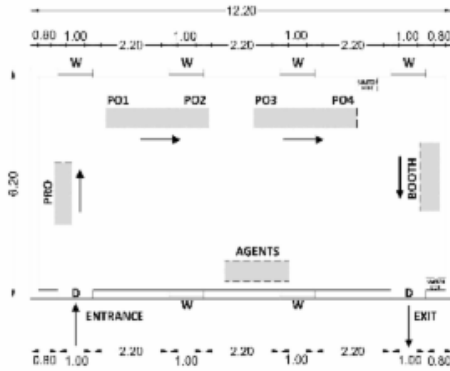

Google Map View

Polling Station Building Front View

Polling Station Front View

Cad View

Key MAP View

1	XPF0291997	பெயர் : கருப்பண்ணன் தந்தை பெயர்: கஸ்தூரிகவுண்டர் வீட்டு எண் : 1 வயது : 67 பாலினம் : ஆண்	Photo is available	2	XPF0287623	பெயர் : சமயலட்சுமி கணவர் பெயர்: சிவக்குமார் வீட்டு எண் : 1 வயது : 38 பாலினம் : பெண்	Photo is available	3	XPF0819581	பெயர் : மாலதி கணவர் பெயர்: அருள்சாமி வீட்டு எண் : 1 வயது : 36 பாலினம் : பெண்	Photo is available
4	XPF0212753	பெயர் : கார்த்திக் கி தந்தை பெயர்: கிருஷ்ணமூர்த்தி வீட்டு எண் : 1 வயது : 35 பாலினம் : ஆண்	Photo is available	5	XPF0653840	பெயர் : மோகனதுரை தந்தை பெயர்: முத்தழகன் வீட்டு எண் : 1 வயது : 32 பாலினம் : ஆண்	Photo is available	6	XPF0653667	பெயர் : சங்கர் தந்தை பெயர்: பாலசுப்பிரமணி வீட்டு எண் : 1 வயது : 30 பாலினம் : ஆண்	Photo is available
7	XPF0819532	பெயர் : சேதுபதி தந்தை பெயர்: கருப்பண்ணன் வீட்டு எண் : 1 வயது : 29 பாலினம் : ஆண்	Photo is available	8	XPF0955641	பெயர் : மோகன்ராஜ் தாயின் பெயர்: சமதி வீட்டு எண் : 1-4 வயது : 29 பாலினம் : ஆண்	Photo is available	9	XPF0212738	பெயர் : கவியரசு தந்தை பெயர்: மணியரசன் வீட்டு எண் : 1-8 வயது : 37 பாலினம் : ஆண்	Photo is available
10	XPF0212720	பெயர் : மதியரசன் தந்தை பெயர்: மணியரசன் வீட்டு எண் : 1-8 வயது : 35 பாலினம் : ஆண்	Photo is available	11	XPF1971431	பெயர் : இ நிதர்சன் தந்தை பெயர்: ஸ் இந்திராமூர்த்தி வீட்டு எண் : 1/11 வயது : 20 பாலினம் : ஆண்	Photo is available	12	XPF0980136	பெயர் : கவிதாபுர் கணவர் பெயர்: மகேந்திரன் வீட்டு எண் : 1/12 வயது : 33 பாலினம் : பெண்	Photo is available
13	IOD0106252	பெயர் : கார்த்திகா கணவர் பெயர்: மலையரசன் வீட்டு எண் : 1/13 வயது : 37 பாலினம் : பெண்	Photo is available	14	XPF0212662	பெயர் : மலையரசன் தந்தை பெயர்: கணேசன் வீட்டு எண் : 1-13 வயது : 36 பாலினம் : ஆண்	Photo is available	15	XPF0746073	பெயர் : சதீஸ்குமார் தந்தை பெயர்: பாலசுப்பிரமணி வீட்டு எண் : 1-19 வயது : 29 பாலினம் : ஆண்	Photo is available
16	XPF0121251	பெயர் : ஹரிபிரகாஷ் தந்தை பெயர்: முத்தழகன் வீட்டு எண் : 1-22 வயது : 35 பாலினம் : ஆண்	Photo is available	17	XPF1748706	பெயர் : சர்மிளா மாரி கணவர் பெயர்: கனகதுரை வீட்டு எண் : 1-22 வயது : 34 பாலினம் : பெண்	Photo is available	18	XPF0746107	பெயர் : பூபதி தந்தை பெயர்: அண்ணாதுரை வீட்டு எண் : 1-25 வயது : 29 பாலினம் : ஆண்	Photo is available
19	XPF0455238	பெயர் : உஷாராணி கணவர் பெயர்: பழனிச்சாமி வீட்டு எண் : 1-27 வயது : 42 பாலினம் : பெண்	Photo is available	20	XPF0212746	பெயர் : விஸ்வநாத் தந்தை பெயர்: ராமச்சந்திரன் வீட்டு எண் : 1-27 வயது : 37 பாலினம் : ஆண்	Photo is available	21	XPF1805845	பெயர் : கிருத்திகா ச கணவர் பெயர்: விஸ்வநாத் ரா வீட்டு எண் : 1/27 வயது : 31 பாலினம் : பெண்	Photo is available
22	XPF1922137	பெயர் : ப. ஜனனி தந்தை பெயர்: பழனிசாமி பழனிசாமி வீட்டு எண் : 1/27 கொடையூர் வயது : 20 பாலினம் : பெண்	Photo is available	23	XPF0212803	பெயர் : வேம்பரசி கணவர் பெயர்: ரவி வீட்டு எண் : 1-31 வயது : 50 பாலினம் : பெண்	Photo is available	24	XPF1662253	பெயர் : திவ்யா தந்தை பெயர்: பிரபு வீட்டு எண் : 1-31 வயது : 27 பாலினம் : பெண்	Photo is available
25	XPF0980227	பெயர் : ஆனந்தி தந்தை பெயர்: விவேக் வீட்டு எண் : 1/31 வயது : 25 பாலினம் : பெண்	Photo is available	26	XPF1982263	பெயர் : ந காவ்யா தந்தை பெயர்: ஸ் நடராஜன் வீட்டு எண் : 1/31 வயது : 20 பாலினம் : பெண்	Photo is available	S 27	XPF1771336	பெயர் : வாசுக்கி கணவர் பெயர்: விவேகத் வீட்டு எண் : 1-32 வயது : 27 பாலினம் : பெண்	Photo is available
28	XPF1971316	பெயர் : க அகிலேஷ் தந்தை பெயர்: பி னி கந்தசாமி வீட்டு எண் : 1/32 வயது : 20 பாலினம் : ஆண்	Photo is available	29	XPF0980458	பெயர் : மணிமேகலை கணவர் பெயர்: மோகன்குமார் வீட்டு எண் : 1-33 வயது : 31 பாலினம் : பெண்	Photo is available	30	XPF1662287	பெயர் : சோபனா தந்தை பெயர்: ரமேஷ் ரமேஷ் வீட்டு எண் : 1-33 வயது : 24 பாலினம் : பெண்	Photo is available