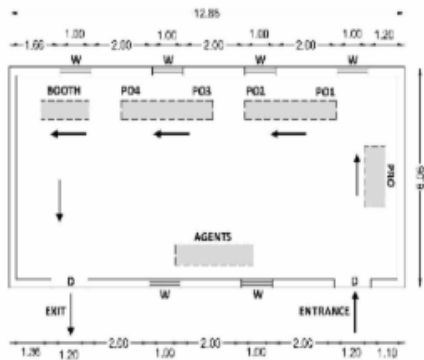

Cad View

Key MAP View