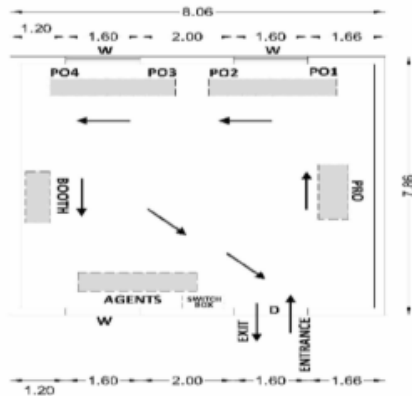

Google Map View

Polling Station Building Front View

Polling Station Front View

Cad View

Key MAP View

சட்டமன்றத் தொகுதியின் எண் மற்றும் பெயர் : 136-கிருஷ்ணராயபுரம்  
பிரிவு எண் மற்றும் பெயர் : 1-மணவாசி (வ.கி) மற்றும் (ஊ), மணவாசி ஆதிதிராவிடர் தெரு வார்டு 3