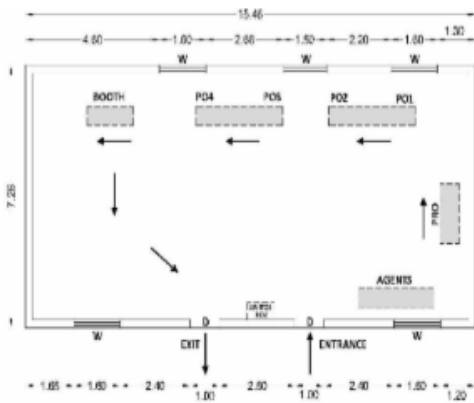

Cad View

Key MAP View