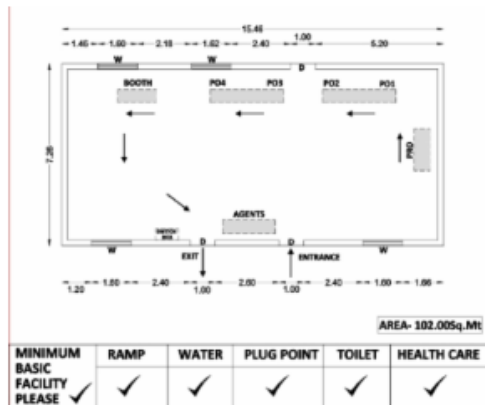

Cad View

Key MAP View