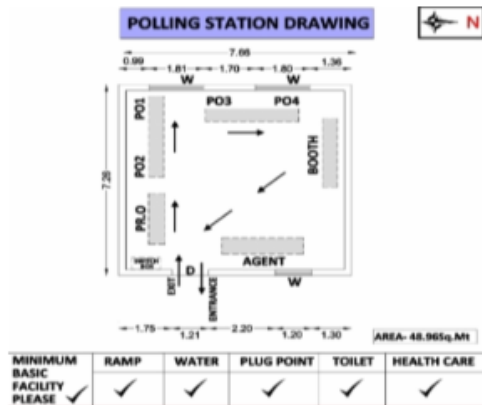

Cad View

Key MAP View