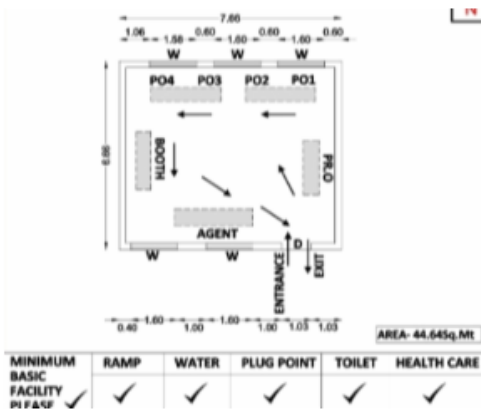

கையொப்பம்

Nazri Naksha

Google Map View

Polling Station Building Front View

Polling Station Front View

Cad View

Key MAP View

| | | | | | | | | | | | |
|----|------------|--|--------------------|-----|------------|--|--------------------|----|------------|---|--------------------|
| 1 | XPF0254243 | பெயர் : ஆறுமுகம் தந்தை பெயர்: மலையப்பன் வீட்டு எண் : 1 வயது : 71 பாலினம் : ஆண் | Photo is available | 2 | XPF1292861 | பெயர் : அல்விராணி கணவர் பெயர்: சுப்பிரமணியன் வீட்டு எண் : 1 வயது : 61 பாலினம் : பெண் | Photo is available | 3 | XPF0254250 | பெயர் : மரகதம் கணவர் பெயர்: ஆறுமுகம் வீட்டு எண் : 1 வயது : 61 பாலினம் : பெண் | Photo is available |
| 4 | XPF0334086 | பெயர் : பிச்சைமுத்து தந்தை பெயர்: குப்புசாமி வீட்டு எண் : 1 வயது : 49 பாலினம் : ஆண் | Photo is available | 5 | XPF0334078 | பெயர் : லட்சுமி கணவர் பெயர்: பிச்சைமுத்து வீட்டு எண் : 1 வயது : 46 பாலினம் : பெண் | Photo is available | 6 | XPF0391318 | பெயர் : சிம்லா கணவர் பெயர்: ரவிச்சந்திரன் வீட்டு எண் : 1 வயது : 44 பாலினம் : பெண் | Photo is available |
| 7 | XPF0391334 | பெயர் : தனலெட்சுமி கணவர் பெயர்: செல்வராஜ் வீட்டு எண் : 1 வயது : 43 பாலினம் : பெண் | Photo is available | # 8 | XPF0391359 | பெயர் : சாந்தி கணவர் பெயர்: சக்திவேல் வீட்டு எண் : 1 வயது : 39 பாலினம் : பெண் | Photo is available | 9 | XPF0062133 | பெயர் : ஜுவா தந்தை பெயர்: சுப்பிரமணியன் வீட்டு எண் : 1 வயது : 39 பாலினம் : பெண் | Photo is available |
| 10 | XPF0437889 | பெயர் : அருண்மூர்த்தி தந்தை பெயர்: ரெங்கநாதன் வீட்டு எண் : 1 வயது : 39 பாலினம் : ஆண் | Photo is available | 11 | XPF0333997 | பெயர் : நாகலெட்சுமி கணவர் பெயர்: சன்னாசி வீட்டு எண் : 1 வயது : 37 பாலினம் : பெண் | Photo is available | 12 | XPF0391342 | பெயர் : தெய்வாணை கணவர் பெயர்: மாணிக்கம் வீட்டு எண் : 1 வயது : 36 பாலினம் : பெண் | Photo is available |
| 13 | XPF0391367 | பெயர் : ராஜகுமாரி கணவர் பெயர்: பிரகாஷ் வீட்டு எண் : 1 வயது : 35 பாலினம் : பெண் | Photo is available | 14 | XPF0686956 | பெயர் : கிருஷ்ணன் தந்தை பெயர்: கண்ணன் வீட்டு எண் : 1 வயது : 30 பாலினம் : ஆண் | Photo is available | 15 | XPF0916692 | பெயர் : சிவபிரசாந்த் தந்தை பெயர்: கிருஷ்ணன் வீட்டு எண் : 1 வயது : 27 பாலினம் : ஆண் | Photo is available |
| 16 | XPF0963447 | பெயர் : சுந்தரேஸ்வரி தந்தை பெயர்: ரவிசந்திரன் வீட்டு எண் : 1 வயது : 26 பாலினம் : பெண் | Photo is available | 17 | XPF0687152 | பெயர் : ராஜேந்திரன் தந்தை பெயர்: ராமன் வீட்டு எண் : 1-1 வயது : 65 பாலினம் : ஆண் | Photo is available | 18 | MSH1526482 | பெயர் : ராஜா தந்தை பெயர்: சுப்பிரமணியன் வீட்டு எண் : 1-1 வயது : 42 பாலினம் : ஆண் | Photo is available |
| 19 | XPF0800631 | பெயர் : சியாமளா தந்தை பெயர்: ராஜேந்திரன் வீட்டு எண் : 1-1 வயது : 30 பாலினம் : பெண் | Photo is available | 20 | XPF0974436 | பெயர் : கோகிலா தந்தை பெயர்: ராஜேந்திரன் வீட்டு எண் : 1/1 வயது : 28 பாலினம் : பெண் | Photo is available | 21 | XPF0617027 | பெயர் : ரஞ்சித் தந்தை பெயர்: ராஜா வீட்டு எண் : 1-10 வயது : 31 பாலினம் : ஆண் | Photo is available |
| 22 | XPF0686972 | பெயர் : தினேஷ் தந்தை பெயர்: ராஜா வீட்டு எண் : 1-10 வயது : 30 பாலினம் : ஆண் | Photo is available | 23 | XPF1763291 | பெயர் : ராதா தந்தை பெயர்: நாகராஜன் வீட்டு எண் : 1/10 வயது : 23 பாலினம் : பெண் | Photo is available | 24 | LNQ1164284 | பெயர் : ராமமூர்த்தி தந்தை பெயர்: அருணாசலம் வீட்டு எண் : 1-12 வயது : 57 பாலினம் : ஆண் | Photo is available |
| 25 | LNQ7165640 | பெயர் : சிவகாமி கணவர் பெயர்: ராமமூர்த்தி வீட்டு எண் : 1-12 வயது : 49 பாலினம் : பெண் | Photo is available | 26 | MSH1933209 | பெயர் : விஜயலெட்சுமி கணவர் பெயர்: பாலகிருஷ்ணன் வீட்டு எண் : 1/13 வயது : 47 பாலினம் : பெண் | Photo is available | 27 | XPF1960681 | பெயர் : பிரியதர்சினி தந்தை பெயர்: செல்வம் வீட்டு எண் : 1/15 வயது : 19 பாலினம் : பெண் | Photo is available |
| 28 | XPF1827450 | பெயர் : கமலேஷ் தந்தை பெயர்: பெரியசாமி வீட்டு எண் : 1/20 வயது : 22 பாலினம் : ஆண் | Photo is available | 29 | XPF0873646 | பெயர் : தேவா தந்தை பெயர்: சக்திவேல் வீட்டு எண் : 1-26 வயது : 28 பாலினம் : ஆண் | Photo is available | 30 | XPF1827500 | பெயர் : பாலா மணி தந்தை பெயர்: கணேசன் வீட்டு எண் : 1/28-1 வயது : 22 பாலினம் : பெண் | Photo is available |