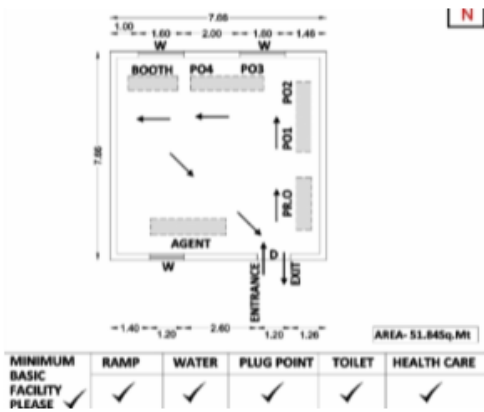

Google Map View

Polling Station Building Front View

Polling Station Front View

Cad View

Key MAP View

சட்டமன்றத் தொகுதியின் எண் மற்றும் பெயர் : 136-கிருஷ்ணராயபுரம்
பிரிவு எண் மற்றும் பெயர் 1-திருக்காமபுலியூர் (வ.கி) மற்றும் (ஊ), காட்டுர் கீழ்த்தெரு வார்டு 1,3