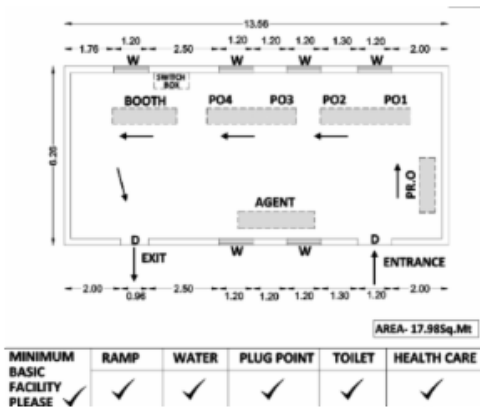

Cad View

Key MAP View