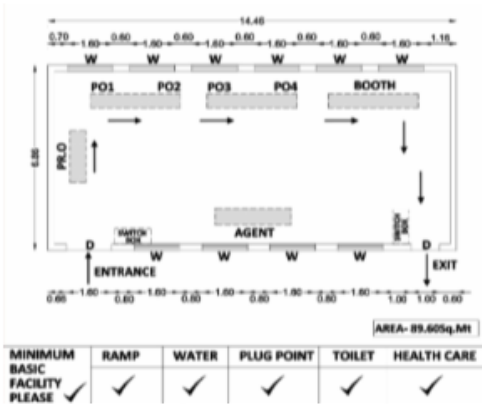

Google Map View

Polling Station Building Front View

Polling Station Front View

Cad View

Key MAP View

1	XPF1730845	பெயர் : முருகன் தந்தை பெயர்: ஆறுமுகம் வீட்டு எண் : 1 வயது : 50 பாலினம் : ஆண்	Photo is available	2	XPF1730795	பெயர் : கலையரசி கணவர் பெயர்: முருகன் வீட்டு எண் : 1 வயது : 46 பாலினம் : பெண்	Photo is available	3	XPF0391904	பெயர் : கலையரசி கணவர் பெயர்: சக்திவேல் வீட்டு எண் : 1 வயது : 38 பாலினம் : பெண்	Photo is available
4	XPF0944942	பெயர் : சித்ரா கணவர் பெயர்: ரமேஷ் வீட்டு எண் : 1 வயது : 29 பாலினம் : பெண்	Photo is available	5	XPF1730746	பெயர் : ரெபினா தந்தை பெயர்: பரமசிவம் வீட்டு எண் : 1 வயது : 24 பாலினம் : பெண்	Photo is available	6	XPF1737345	பெயர் : ரெஜினா தந்தை பெயர்: பரமசிவம் வீட்டு எண் : 1 வயது : 23 பாலினம் : பெண்	Photo is available
7	XPF0873950	பெயர் : ரம்யா தந்தை பெயர்: லக்ஷ்மார் வீட்டு எண் : 1-12 வயது : 28 பாலினம் : பெண்	Photo is available	8	XPF0996256	பெயர் : கோகுலன் தந்தை பெயர்: லக்ஷ்மார் வீட்டு எண் : 1/12 வயது : 25 பாலினம் : ஆண்	Photo is available	9	XPF0063263	பெயர் : ராஜ்குமார் தந்தை பெயர்: பழனிவேல் வீட்டு எண் : 1-25 வயது : 39 பாலினம் : ஆண்	Photo is available
10	XPF0519082	பெயர் : தங்கமணி கணவர் பெயர்: மணிகண்டன் வீட்டு எண் : 1-77 வயது : 40 பாலினம் : பெண்	Photo is available	11	XPF1315365	பெயர் : செல்லம்மாள் கணவர் பெயர்: கணபதி வீட்டு எண் : 2 வயது : 76 பாலினம் : பெண்	Photo is available	12	XPF0391854	பெயர் : செல்வி கணவர் பெயர்: ராஜு வீட்டு எண் : 2 வயது : 44 பாலினம் : பெண்	Photo is available
13	MSH1525658	பெயர் : ரேவதி கணவர் பெயர்: வேலுச்சாமி வீட்டு எண் : 2 வயது : 43 பாலினம் : பெண்	Photo is available	14	XPF0063511	பெயர் : ராஜலட்சுமி கணவர் பெயர்: ஜோதிவேல் வீட்டு எண் : 2 வயது : 38 பாலினம் : பெண்	Photo is available	15	XPF0917161	பெயர் : ராஜேஸ்வரி கணவர் பெயர்: கந்தன் வீட்டு எண் : 2-9B வயது : 45 பாலினம் : பெண்	Photo is available
16	XPF1677582	பெயர் : பிருந்தா கணவர் பெயர்: கண்ணன் வீட்டு எண் : 2/13 வயது : 26 பாலினம் : பெண்	Photo is available	17	XPF1708049	பெயர் : சிவபாரதி கணவர் பெயர்: புகழேந்தி வீட்டு எண் : 2/52 வயது : 29 பாலினம் : பெண்	Photo is available	18	XPF0687830	பெயர் : வீராச்சாமி தந்தை பெயர்: தங்கவேல் வீட்டு எண் : 2-136-23 வயது : 34 பாலினம் : ஆண்	Photo is available
19	XPF0873943	பெயர் : மகேஷ்வரன் தந்தை பெயர்: மகநாதன் வீட்டு எண் : 2-140 வயது : 28 பாலினம் : ஆண்	Photo is available	20	XPF2009678	பெயர் : நிஷாந்தி க தந்தை பெயர்: கண்ணன் வீட்டு எண் : 2/169 வயது : 19 பாலினம் : பெண்	Photo is available	21	XPF0839118	பெயர் : வினோத் தந்தை பெயர்: ராஜு வீட்டு எண் : 2-204 வயது : 28 பாலினம் : ஆண்	Photo is available
22	XPF0518894	பெயர் : முருகானந்தம் தந்தை பெயர்: வெங்கடசலம் வீட்டு எண் : 2-218 வயது : 44 பாலினம் : ஆண்	Photo is available	23	XPF0944918	பெயர் : மணிமேகலை கணவர் பெயர்: முருகானந்தம் வீட்டு எண் : 2-218A வயது : 35 பாலினம் : பெண்	Photo is available	24	XPF1322361	பெயர் : கண்ணம்மாள் கணவர் பெயர்: பெரியசாமி வீட்டு எண் : 2-221 வயது : 58 பாலினம் : பெண்	Photo is available
25	XPF0733295	பெயர் : ராஜீ தந்தை பெயர்: ராஜீ வீட்டு எண் : 2-244 வயது : 60 பாலினம் : ஆண்	Photo is available	26	XPF0733303	பெயர் : விக்னேஷ்வரன் தந்தை பெயர்: ராஜு வீட்டு எண் : 2-244 வயது : 30 பாலினம் : ஆண்	Photo is available	27	XPF0873976	பெயர் : ரவி தந்தை பெயர்: சிட்டுலிங்கம் வீட்டு எண் : 3 வயது : 55 பாலினம் : ஆண்	Photo is available
28	XPF0617506	பெயர் : பென்னாச்சி கணவர் பெயர்: மணிவேல் வீட்டு எண் : 3 வயது : 52 பாலினம் : பெண்	Photo is available	29	XPF0391839	பெயர் : திலகவதி கணவர் பெயர்: பாண்டியராஜா வீட்டு எண் : 3 வயது : 40 பாலினம் : பெண்	Photo is available	30	XPF0648444	பெயர் : திலகராணி கணவர் பெயர்: யோகானந்தம் வீட்டு எண் : 3 வயது : 40 பாலினம் : பெண்	Photo is available