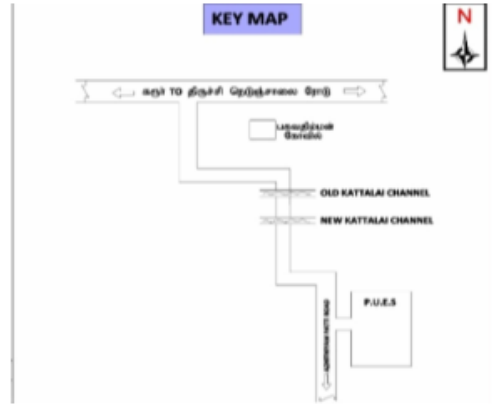

Google Map View

Polling Station Building Front View

Polling Station Front View

Cad View

Key MAP View

1	XPF1730845	பெயர் : முருகன் தந்தை பெயர்: ஆறுமுகம் வீட்டு எண் : 1 வயது : 50 பாலினம் : ஆண்	Photo is available	2	XPF1730795	பெயர் : கலையரசி கணவர் பெயர்: முருகன் வீட்டு எண் : 1 வயது : 46 பாலினம் : பெண்	Photo is available	3	XPF0391904	பெயர் : கலையரசி கணவர் பெயர்: சக்திவேல் வீட்டு எண் : 1 வயது : 38 பாலினம் : பெண்	Photo is available
4	XPF0944942	பெயர் : சித்ரா கணவர் பெயர்: ரமேஷ் வீட்டு எண் : 1 வயது : 29 பாலினம் : பெண்	Photo is available	5	XPF1730746	பெயர் : ரெபினா தந்தை பெயர்: பரமசிவம் வீட்டு எண் : 1 வயது : 24 பாலினம் : பெண்	Photo is available	6	XPF1737345	பெயர் : ரெஜினா தந்தை பெயர்: பரமசிவம் வீட்டு எண் : 1 வயது : 23 பாலினம் : பெண்	Photo is available
7	XPF0873950	பெயர் : ரம்யா தந்தை பெயர்: லக்ஷ்மார் வீட்டு எண் : 1-12 வயது : 28 பாலினம் : பெண்	Photo is available	8	XPF0996256	பெயர் : கோகுலன் தந்தை பெயர்: லக்ஷ்மார் வீட்டு எண் : 1/12 வயது : 25 பாலினம் : ஆண்	Photo is available	9	XPF0063263	பெயர் : ராஜ்குமார் தந்தை பெயர்: பழனிவேல் வீட்டு எண் : 1-25 வயது : 39 பாலினம் : ஆண்	Photo is available
10	XPF0519082	பெயர் : தங்கமணி கணவர் பெயர்: மணிகண்டன் வீட்டு எண் : 1-77 வயது : 40 பாலினம் : பெண்	Photo is available	11	XPF1315365	பெயர் : செல்லம்மாள் கணவர் பெயர்: கணபதி வீட்டு எண் : 2 வயது : 76 பாலினம் : பெண்	Photo is available	12	XPF0391854	பெயர் : செல்வி கணவர் பெயர்: ராஜு வீட்டு எண் : 2 வயது : 44 பாலினம் : பெண்	Photo is available
13	MSH1525658	பெயர் : ரேவதி கணவர் பெயர்: வேலுச்சாமி வீட்டு எண் : 2 வயது : 43 பாலினம் : பெண்	Photo is available	14	XPF0063511	பெயர் : ராஜலட்சுமி கணவர் பெயர்: ஜோதிவேல் வீட்டு எண் : 2 வயது : 38 பாலினம் : பெண்	Photo is available	15	XPF0917161	பெயர் : ராஜேஸ்வரி கணவர் பெயர்: கந்தன் வீட்டு எண் : 2-9B வயது : 45 பாலினம் : பெண்	Photo is available
16	XPF1677582	பெயர் : பிருந்தா கணவர் பெயர்: கண்ணன் வீட்டு எண் : 2/13 வயது : 26 பாலினம் : பெண்	Photo is available	17	XPF1708049	பெயர் : சிவபாரதி கணவர் பெயர்: புகழேந்தி வீட்டு எண் : 2/52 வயது : 29 பாலினம் : பெண்	Photo is available	18	XPF0687830	பெயர் : வீராச்சாமி தந்தை பெயர்: தங்கவேல் வீட்டு எண் : 2-136-23 வயது : 34 பாலினம் : ஆண்	Photo is available
19	XPF0873943	பெயர் : மகேஷ்வரன் தந்தை பெயர்: மகநாதன் வீட்டு எண் : 2-140 வயது : 28 பாலினம் : ஆண்	Photo is available	20	XPF2009678	பெயர் : நிஷாந்தி க தந்தை பெயர்: கண்ணன் வீட்டு எண் : 2/169 வயது : 19 பாலினம் : பெண்	Photo is available	21	XPF0839118	பெயர் : வினோத் தந்தை பெயர்: ராஜு வீட்டு எண் : 2-204 வயது : 28 பாலினம் : ஆண்	Photo is available
22	XPF0518894	பெயர் : முருகானந்தம் தந்தை பெயர்: வெங்கடசலம் வீட்டு எண் : 2-218 வயது : 44 பாலினம் : ஆண்	Photo is available	23	XPF0944918	பெயர் : மணிமேகலை கணவர் பெயர்: முருகானந்தம் வீட்டு எண் : 2-218A வயது : 35 பாலினம் : பெண்	Photo is available	24	XPF1322361	பெயர் : கண்ணம்மாள் கணவர் பெயர்: பெரியசாமி வீட்டு எண் : 2-221 வயது : 58 பாலினம் : பெண்	Photo is available
25	XPF0733295	பெயர் : ராஜீ தந்தை பெயர்: ராஜீ வீட்டு எண் : 2-244 வயது : 60 பாலினம் : ஆண்	Photo is available	26	XPF0733303	பெயர் : விக்னேஷ்வரன் தந்தை பெயர்: ராஜு வீட்டு எண் : 2-244 வயது : 30 பாலினம் : ஆண்	Photo is available	27	XPF0873976	பெயர் : ரவி தந்தை பெயர்: சிட்டுலிங்கம் வீட்டு எண் : 3 வயது : 55 பாலினம் : ஆண்	Photo is available
28	XPF0617506	பெயர் : பென்னாச்சி கணவர் பெயர்: மணிவேல் வீட்டு எண் : 3 வயது : 52 பாலினம் : பெண்	Photo is available	29	XPF0391839	பெயர் : திலகவதி கணவர் பெயர்: பாண்டியராஜா வீட்டு எண் : 3 வயது : 40 பாலினம் : பெண்	Photo is available	30	XPF0648444	பெயர் : திலகராணி கணவர் பெயர்: யோகானந்தம் வீட்டு எண் : 3 வயது : 40 பாலினம் : பெண்	Photo is available