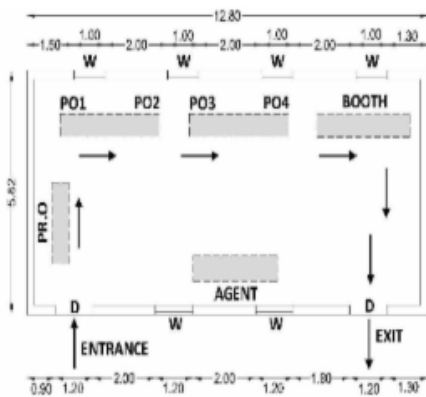

Cad View

Key MAP View