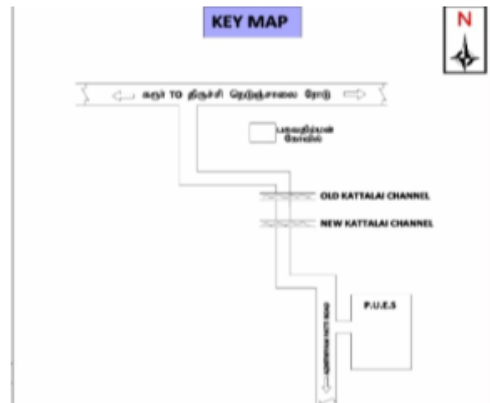

Google Map View

Polling Station Building Front View

Polling Station Front View

Cad View

Key MAP View

1	XPF1336122	பெயர் : மல்லியன் தந்தை பெயர்: கருப்பண்ணன் வீட்டு எண் : 1 வயது : 72 பாலினம் : ஆண்	Photo is available	2	XPF0767673	பெயர் : ரெங்கநாதன் தந்தை பெயர்: பெருமாள் வீட்டு எண் : 1 வயது : 65 பாலினம் : ஆண்	Photo is available	3	XPF0767681	பெயர் : சரோஜா கணவர் பெயர்: ரெங்கநாதன் வீட்டு எண் : 1 வயது : 60 பாலினம் : பெண்	Photo is available
4	MSH1523836	பெயர் : அன்னக்காமாட்சி கணவர் பெயர்: ஆனந்தன் வீட்டு எண் : 1 வயது : 48 பாலினம் : பெண்	Photo is available	5	XPF0767699	பெயர் : பிரகாஷ் தந்தை பெயர்: ரெங்கநாதன் வீட்டு எண் : 1 வயது : 36 பாலினம் : ஆண்	Photo is available	6	XPF0918847	பெயர் : வசந்தா தந்தை பெயர்: தங்கமணி வீட்டு எண் : 1/1 வயது : 27 பாலினம் : பெண்	Photo is available
7	XPF1336130	பெயர் : தங்கம்மாள் கணவர் பெயர்: மல்லியன் வீட்டு எண் : 2 வயது : 67 பாலினம் : பெண்	Photo is available	8	XPF1336148	பெயர் : மாயவன் தந்தை பெயர்: மல்லியன் வீட்டு எண் : 2 வயது : 50 பாலினம் : ஆண்	Photo is available	9	MSH1983899	பெயர் : பிரகாஷ் தந்தை பெயர்: மல்லியன் வீட்டு எண் : 2 வயது : 43 பாலினம் : ஆண்	Photo is available
10	XPF1981844	பெயர் : நடராஜன் இதரர் பெயர்: ஜெயா வீட்டு எண் : 6 வயது : 65 பாலினம் : ஆண்	Photo is available	11	MSH1412691	பெயர் : ஜெயா கணவர் பெயர்: நடராஜன் வீட்டு எண் : 6 வயது : 55 பாலினம் : பெண்	Photo is available	12	XPF1336171	பெயர் : தர்மலிங்கம் தந்தை பெயர்: அண்ணாவி வீட்டு எண் : 7 வயது : 72 பாலினம் : ஆண்	Photo is available
13	XPF1336189	பெயர் : பானுமதி கணவர் பெயர்: தர்மலிங்கம் வீட்டு எண் : 7 வயது : 61 பாலினம் : பெண்	Photo is available	14	XPF0063644	பெயர் : சித்ரா கணவர் பெயர்: தங்கதுரை வீட்டு எண் : 7 வயது : 40 பாலினம் : பெண்	Photo is available	15	XPF0649442	பெயர் : கேசவமூர்த்தி . தந்தை பெயர்: மணி . வீட்டு எண் : 7 வயது : 37 பாலினம் : ஆண்	Photo is available
16	XPF0392019	பெயர் : குமரேசன் தந்தை பெயர்: தர்மலிங்கம் வீட்டு எண் : 7 வயது : 33 பாலினம் : ஆண்	Photo is available	17	XPF0063818	பெயர் : ரெத்தினவள்ளி தந்தை பெயர்: பால்கர் வீட்டு எண் : 7-1A வயது : 38 பாலினம் : பெண்	Photo is available	18	XPF0688069	பெயர் : நிதியா கணவர் பெயர்: பிரகாஷ் வீட்டு எண் : 7-2 வயது : 40 பாலினம் : பெண்	Photo is available
19	XPF0733501	பெயர் : சுரேஷ் தந்தை பெயர்: நடராஜன் வீட்டு எண் : 7-06 வயது : 30 பாலினம் : ஆண்	Photo is available	20	XPF0917294	பெயர் : தனலட்சுமி தந்தை பெயர்: நடராஜன் வீட்டு எண் : 7-06 வயது : 28 பாலினம் : பெண்	Photo is available	21	XPF0204040	பெயர் : ரவிக்குமார் தந்தை பெயர்: தர்மலிங்கம் வீட்டு எண் : 7-7 வயது : 36 பாலினம் : ஆண்	Photo is available
22	XPF1705144	பெயர் : நிரஞ்சனா கணவர் பெயர்: ரவிக்குமார் வீட்டு எண் : 7-7 வயது : 27 பாலினம் : பெண்	Photo is available	23	XPF1764794	பெயர் : யோஸாதா கணவர் பெயர்: முருகன் வீட்டு எண் : 7-10 வயது : 32 பாலினம் : பெண்	Photo is available	24	XPF0391979	பெயர் : ராஜேந்திரன் தந்தை பெயர்: ஆறுமுகம் வீட்டு எண் : 7-17 வயது : 41 பாலினம் : ஆண்	Photo is available
25	XPF0391961	பெயர் : பிந்துமதி கணவர் பெயர்: சக்திவேல் வீட்டு எண் : 7-17 வயது : 37 பாலினம் : பெண்	Photo is available	26	XPF0945006	பெயர் : ராம்பிரசாத் தந்தை பெயர்: சுபிரமணியன் வீட்டு எண் : 7-18 வயது : 27 பாலினம் : ஆண்	Photo is available	27	XPF1731272	பெயர் : ராம்பிரதாஸ் தந்தை பெயர்: சுப்ரமணியன் வீட்டு எண் : 7/18 வயது : 24 பாலினம் : ஆண்	Photo is available
28	XPF0733386	பெயர் : கோகிலா கணவர் பெயர்: முருகேசன் வீட்டு எண் : 7-20 வயது : 38 பாலினம் : பெண்	Photo is available	29	XPF0996777	பெயர் : சென்பகம் தந்தை பெயர்: மலையாளன் வீட்டு எண் : 7/34 வயது : 25 பாலினம் : பெண்	Photo is available	30	XPF0519702	பெயர் : முரளிதாஸ் தந்தை பெயர்: மலையாளன் வீட்டு எண் : 7-34a வயது : 32 பாலினம் : ஆண்	Photo is available