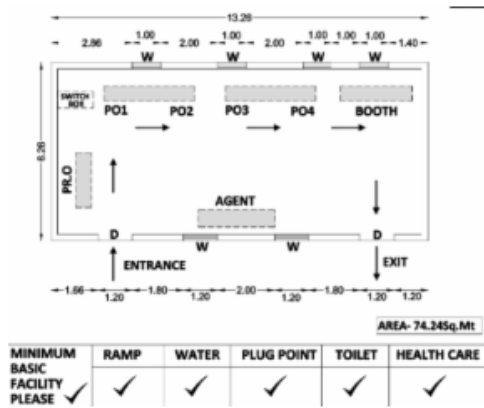

Cad View

Key MAP View