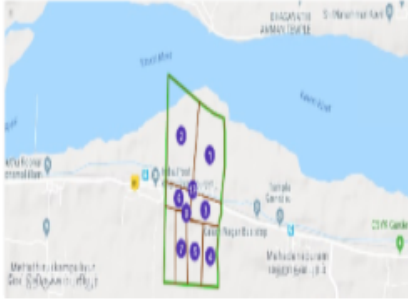

**3. வாக்குச் சாவடியின் விவரங்கள்**

<p><b>வாக்குச் சாவடியின் எண் மற்றும் பெயர் :</b></p> <p>135 - ஊராட்சி ஒன்றிய நடுநிலைப்பள்ளி, கிழக்கு பார்த்த தென்வடல் கட்டிடம், தெற்கு பகுதியில் உள்ள வகுப்பறை, கிருஷ்ணராயபுரம் 639102</p> <p><b>வாக்குச் சாவடியின் முகவரி :</b></p> <p>ஊராட்சி ஒன்றிய நடுநிலைப்பள்ளி,, கிருஷ்ணராயபுரம் 639102</p>	<p><b>வாக்குச் சாவடியின் வகைப்பாடு (ஆண்/பெண்/பொது)</b></p> <p><b>துணை வாக்குச் சாவடிகளின் எண்ணிக்கை :</b></p>	<p><b>பொது</b></p> <p style="font-size: 24px;">0</p>
----------------------------------------------------------------------------------------------------------------------------------------------------------------------------------------------------------------------------------------------------------------------------------------------------	---------------------------------------------------------------------------------------------------------------	------------------------------------------------------

Google Map View

Polling Station Building Front View

Polling Station Front View

Cad View

Key MAP View

சட்டமன்றத் தொகுதியின் எண் மற்றும் பெயர் : 136-கிருஷ்ணராயபுரம் மற்றும் பெயர் : 1-கிருஷ்ணராயபுரம் (பே) , வளையர்பாளையம் கிழக்கு வார்டு 11 பிரிவு எண் மற்றும் பெயர்