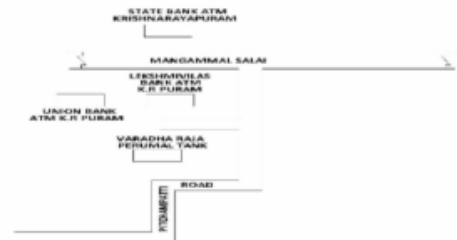

Google Map View

Polling Station Building Front View

Polling Station Front View

Cad View

Key MAP View

சட்டமன்றத் தொகுதியின் எண் மற்றும் பெயர் : 136-கிருஷ்ணராயபுரம் மற்றும் பெயர் : 1-கிருஷ்ணராயபுரம் (பே) , வளையர்பாளையம் கிழக்கு வார்டு 11 பிரிவு எண் மற்றும் பெயர்