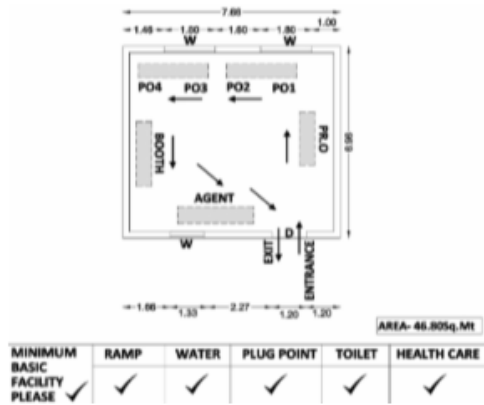

Google Map View

Polling Station Building Front View

Polling Station Front View

Cad View

Key MAP View

1	XPF0392910	பெயர் : ராசு தந்தை பெயர்: பெரியசாமி வீட்டு எண் : 1 வயது : 82 பாலினம் : ஆண்	Photo is available	2	XPF0874610	பெயர் : பரவதம் கணவர் பெயர்: தங்கராசு வீட்டு எண் : 1 வயது : 72 பாலினம் : பெண்	Photo is available	3	XPF1765320	பெயர் : காளிமுத்து தந்தை பெயர்: கருப்பண்ணன் வீட்டு எண் : 1 வயது : 55 பாலினம் : ஆண்	Photo is available
4	XPF1679034	பெயர் : மீனாட்சி கணவர் பெயர்: குமார் வீட்டு எண் : 1 வயது : 52 பாலினம் : பெண்	Photo is available	5	XPF1765395	பெயர் : உஷாராணி கணவர் பெயர்: காளிமுத்து வீட்டு எண் : 1 வயது : 47 பாலினம் : பெண்	Photo is available	6	XPF0392837	பெயர் : மனோகரி கணவர் பெயர்: செந்தில்குமார் வீட்டு எண் : 1 வயது : 41 பாலினம் : பெண்	Photo is available
7	XPF0521161	பெயர் : சுகன்யா தந்தை பெயர்: தங்கவேலு வீட்டு எண் : 1 வயது : 33 பாலினம் : பெண்	Photo is available	8	XPF0439174	பெயர் : சாதிக்பாட்ஷா தந்தை பெயர்: தாஜீதீன் வீட்டு எண் : 1 வயது : 33 பாலினம் : ஆண்	Photo is available	9	XPF1688183	பெயர் : அருள்முருகன் தந்தை பெயர்: குமார் வீட்டு எண் : 1 வயது : 29 பாலினம் : ஆண்	Photo is available
10	XPF0839985	பெயர் : கவின்குமார் தந்தை பெயர்: மணிகண்டன் வீட்டு எண் : 1 வயது : 28 பாலினம் : ஆண்	Photo is available	11	MSH1535012	பெயர் : தங்கராசு தந்தை பெயர்: முத்துசாமி வீட்டு எண் : 1A வயது : 91 பாலினம் : ஆண்	Photo is available	12	XPF1309749	பெயர் : பழனியப்பன் தந்தை பெயர்: தங்கராசு வீட்டு எண் : 2 வயது : 52 பாலினம் : ஆண்	Photo is available
13	MSH2003317	பெயர் : வெங்கடேஷ் தந்தை பெயர்: தங்கராசு வீட்டு எண் : 2 வயது : 49 பாலினம் : ஆண்	Photo is available	14	XPF0521096	பெயர் : சதீஸ் தந்தை பெயர்: சோமசுந்தரம் வீட்டு எண் : 2A வயது : 32 பாலினம் : ஆண்	Photo is available	15	XPF0618934	பெயர் : மணிகண்டன் தந்தை பெயர்: சோமசுந்தரம் வீட்டு எண் : 2-A வயது : 34 பாலினம் : ஆண்	Photo is available
16	MSH1535798	பெயர் : மணிகண்டன் தந்தை பெயர்: பாலாமணி வீட்டு எண் : 2C வயது : 44 பாலினம் : ஆண்	Photo is available	17	XPF0336073	பெயர் : சோபனா கணவர் பெயர்: மணிகண்டன் வீட்டு எண் : 2C வயது : 35 பாலினம் : பெண்	Photo is available	18	XPF1309772	பெயர் : முகம்மது அலி ஜின்னா தந்தை பெயர்: முகம்மது அனீபா வீட்டு எண் : 3 வயது : 56 பாலினம் : ஆண்	Photo is available
19	XPF1309780	பெயர் : அமானுல்லா தந்தை பெயர்: முகமது அனீபா வீட்டு எண் : 3 வயது : 50 பாலினம் : ஆண்	Photo is available	20	XPF0256016	பெயர் : சபர்பான்பேகம் கணவர் பெயர்: ஷேக்பரீத்பாபா வீட்டு எண் : 3-1 வயது : 44 பாலினம் : பெண்	Photo is available	# 21	MSH2070324	பெயர் : ஜாஹிர் உசேன் தந்தை பெயர்: முகமது அனீபா வீட்டு எண் : 3-1 வயது : 46 பாலினம் : ஆண்	Photo is available
22	MSH2070316	பெயர் : இதயத்துல்லா தந்தை பெயர்: முகமது அனீபா வீட்டு எண் : 3-1 வயது : 39 பாலினம் : ஆண்	Photo is available	23	XPF1828482	பெயர் : நௌஷிஜா தாயின் பெயர்: சபர்பான்பேகம் வீட்டு எண் : 3/1 வயது : 22 பாலினம் : பெண்	Photo is available	24	XPF0811836	பெயர் : ஆபிதா கணவர் பெயர்: அமானுல்லாராவுத்தர் வீட்டு எண் : 3-1A1A வயது : 43 பாலினம் : பெண்	Photo is available
25	XPF2002863	பெயர் : ஹன்சா பாத்திமா அ தந்தை பெயர்: அமானுல்லா ராவுத்தர் வீட்டு எண் : 3/1ஏ/ஏ வயது : 20 பாலினம் : பெண்	Photo is available	26	XPF1917186	பெயர் : அனீஷ்பாத்திமா கணவர் பெயர்: ஜாகிர் உசேன் வீட்டு எண் : கீழ் அக்ரஹாரம் வயது : 29 பாலினம் : பெண்	Photo is available	27	XPF0893750	பெயர் : பைரோஸ் பேகம் கணவர் பெயர்: இதயத்துல்லா வீட்டு எண் : 3-1NA வயது : 28 பாலினம் : பெண்	Photo is available
28	MSH2070381	பெயர் : சித்ரா தந்தை பெயர்: லெக்ஷ்மி வீட்டு எண் : 4 வயது : 38 பாலினம் : பெண்	Photo is available	29	XPF1309798	பெயர் : மீனாட்சி கணவர் பெயர்: ரத்தினம் வீட்டு எண் : 5 வயது : 82 பாலினம் : பெண்	Photo is available	30	XPF1309806	பெயர் : வைரவேல் தந்தை பெயர்: ரத்தினம் வீட்டு எண் : 5 வயது : 52 பாலினம் : ஆண்	Photo is available