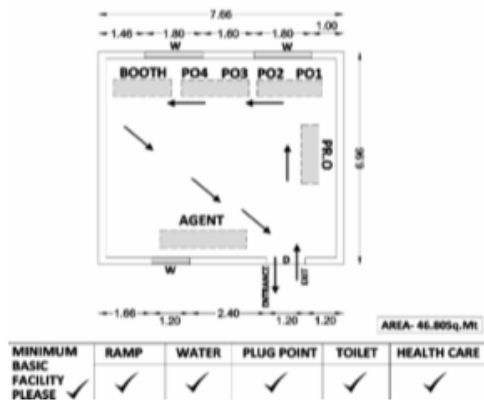

Google Map View

Polling Station Building Front View

Polling Station Front View

Cad View

Key MAP View

1 பெயர் : மணிகண்டன் தந்தை பெயர்: கணேசன் வீட்டு எண் : 1 வயது : 29 பாலினம் : ஆண் Photo is available	XPF0840371	2 பெயர் : தமிழ்ச்செல்வன் தந்தை பெயர்: சுப்பிரமணியன் வீட்டு எண் : 18 வயது : 38 பாலினம் : ஆண் Photo is available	XPF0439372	3 பெயர் : மணிமொழி தந்தை பெயர்: சுப்பிரமணியன் வீட்டு எண் : 18 வயது : 34 பாலினம் : பெண் Photo is available	XPF0439364
4 பெயர் : மாரியாமி கணவர் பெயர்: பெரியசாமி வீட்டு எண் : 4 வயது : 89 பாலினம் : பெண் Photo is available	MSH1935741	5 பெயர் : மாரிமுத்து தந்தை பெயர்: மணிவேல் வீட்டு எண் : 8ஏ வயது : 45 பாலினம் : ஆண் Photo is available	TLV0209239	6 பெயர் : வித்யா கணவர் பெயர்: மாரிமுத்து வீட்டு எண் : 8ஏ வயது : 38 பாலினம் : பெண் Photo is available	XPF1800895
7 பெயர் : பத்மநாபன் தந்தை பெயர்: லட்சுமணபெருமாள் வீட்டு எண் : 9 வயது : 43 பாலினம் : ஆண் Photo is available	XPF0256206	8 பெயர் : பாரதி கணவர் பெயர்: சுப்ரமணியன் வீட்டு எண் : 9 வயது : 42 பாலினம் : பெண் Photo is available	XPF0336693	9 பெயர் : சத்யா கணவர் பெயர்: ராமச்சந்திரன் வீட்டு எண் : 9 வயது : 35 பாலினம் : பெண் Photo is available	XPF0256198
10 பெயர் : ஆனந்த் தந்தை பெயர்: மகாதேவன் வீட்டு எண் : 9 வயது : 34 பாலினம் : ஆண் Photo is available	XPF0392852	11 பெயர் : பஞ்சவர்ணம் கணவர் பெயர்: பெரியசாமி வீட்டு எண் : 9/2 வயது : 53 பாலினம் : பெண் Photo is available	XPF1801745	12 பெயர் : அமுதவள்ளி நா கணவர் பெயர்: ஆனந்த் ம வீட்டு எண் : 9/2 வயது : 24 பாலினம் : பெண் Photo is available	XPF1801323
13 பெயர் : விஷ்ணுபிரசாத் தாயின் பெயர்: பாரதி வீட்டு எண் : 9/2 வயது : 20 பாலினம் : ஆண் Photo is available	XPF1924422	14 பெயர் : கண்ணன் தாயின் பெயர்: தேன்மொழி வீட்டு எண் : 9B வயது : 45 பாலினம் : ஆண் Photo is available	XPF0066787	15 பெயர் : கனகராஜ் தந்தை பெயர்: தேன்மொழி வீட்டு எண் : 9B வயது : 42 பாலினம் : ஆண் Photo is available	XPF0067132
16 பெயர் : ராதிகா கணவர் பெயர்: கண்ணன் வீட்டு எண் : 9B வயது : 35 பாலினம் : பெண் Photo is available	XPF0336081	17 பெயர் : மகேஸ்வரி கணவர் பெயர்: கனகராஜன் வீட்டு எண் : 9B வயது : 34 பாலினம் : பெண் Photo is available	XPF0336479	18 பெயர் : தங்கம் கணவர் பெயர்: சொர்ணேஷ் வீட்டு எண் : 13 வயது : 45 பாலினம் : பெண் Photo is available	XPF0256271
19 பெயர் : விக்னேஷ் தந்தை பெயர்: மீனாட்சி சுந்தரம் வீட்டு எண் : 13 வயது : 34 பாலினம் : ஆண் Photo is available	XPF0336099	20 பெயர் : லலிதா கணவர் பெயர்: ஆனந்த் வீட்டு எண் : 17-5 வயது : 36 பாலினம் : பெண் Photo is available	XPF0964163	21 பெயர் : மங்களகௌரி கணவர் பெயர்: நாகராஜன் வீட்டு எண் : 20-87 வயது : 52 பாலினம் : பெண் Photo is available	XPF0393025
22 பெயர் : ராதா கணவர் பெயர்: செந்தில்குமார் வீட்டு எண் : 22-1 வயது : 41 பாலினம் : பெண் Photo is available	XPF0336321	23 பெயர் : சுப்ரமணி தந்தை பெயர்: அருணாச்சலம் வீட்டு எண் : 23-50 வயது : 65 பாலினம் : ஆண் Photo is available	XPF0973453	24 பெயர் : அகல்யா தந்தை பெயர்: மணிவேல் வீட்டு எண் : 23/50 வயது : 24 பாலினம் : பெண் Photo is available	XPF1721976
25 பெயர் : சசிகுமார் தந்தை பெயர்: காளீமுத்து வீட்டு எண் : 24/14 வயது : 43 பாலினம் : ஆண் Photo is available	XPF1721927	26 பெயர் : மோகன் தந்தை பெயர்: ராஜீ வீட்டு எண் : 32-1 வயது : 46 பாலினம் : ஆண் Photo is available	XPF0336370	27 பெயர் : சத்யா கணவர் பெயர்: மோகன் வீட்டு எண் : 32-1 வயது : 36 பாலினம் : பெண் Photo is available	XPF0336388
28 பெயர் : மகழிஸ்வரன் தந்தை பெயர்: ராஜா வீட்டு எண் : 33D வயது : 31 பாலினம் : ஆண் Photo is available	XPF0733964	29 பெயர் : லட்சுமணபெருமாள் தந்தை பெயர்: ஆறுமுகம் வீட்டு எண் : 36 வயது : 79 பாலினம் : ஆண் Photo is available	XPF0256230	30 பெயர் : ராமச்சந்திரன் தந்தை பெயர்: லட்சுமண பெருமாள் வீட்டு எண் : 36 வயது : 49 பாலினம் : ஆண் Photo is available	MSH1535251