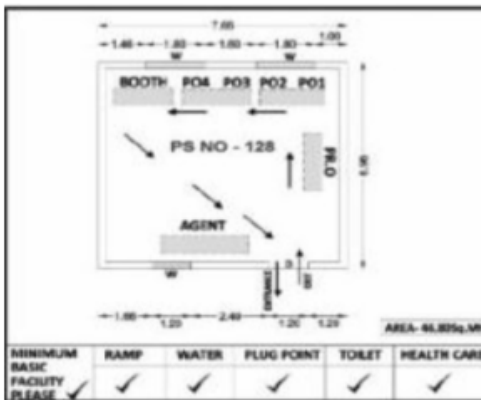

Google Map View

Polling Station Building Front View

Polling Station Front View

Cad View

Key MAP View

1	MSH2070936	பெயர் : கற்பகம் கணவர் பெயர்: முருகேசன் வீட்டு எண் : 1 வயது : 55 பாலினம் : பெண்	Photo is available	2	XPF0336594	பெயர் : திருஞானம் தந்தை பெயர்: சுப்பிரமணியன் வீட்டு எண் : 1 வயது : 54 பாலினம் : ஆண்	Photo is available	3	XPF0336636	பெயர் : ஜோதி கணவர் பெயர்: வெங்கடேஷ் வீட்டு எண் : 1 வயது : 54 பாலினம் : பெண்	Photo is available
4	XPF0521765	பெயர் : பத்மா கணவர் பெயர்: ஆறுமுகம் வீட்டு எண் : 1 வயது : 54 பாலினம் : பெண்	Photo is available	5	XPF0874750	பெயர் : ரவிக்குமார் தந்தை பெயர்: கோவிந்தசாமி வீட்டு எண் : 1 வயது : 50 பாலினம் : ஆண்	Photo is available	6	XPF0336602	பெயர் : செல்வி கணவர் பெயர்: திருஞானம் வீட்டு எண் : 1 வயது : 49 பாலினம் : பெண்	Photo is available
7	XPF0521757	பெயர் : விஜயா கணவர் பெயர்: செல்வம் வீட்டு எண் : 1 வயது : 39 பாலினம் : பெண்	Photo is available	8	XPF0336586	பெயர் : புவனேஸ்வரி கணவர் பெயர்: வடிவேல் வீட்டு எண் : 1 வயது : 34 பாலினம் : பெண்	Photo is available	9	XPF0840322	பெயர் : காளிதாஸ் தந்தை பெயர்: வேலுமணி வீட்டு எண் : 1 வயது : 32 பாலினம் : ஆண்	Photo is available
10	XPF0840421	பெயர் : அருண்குமார் தந்தை பெயர்: முருகன் வீட்டு எண் : 1 வயது : 28 பாலினம் : ஆண்	Photo is available	11	XPF1671825	பெயர் : பிரியா கணவர் பெயர்: ஹரிக்ரிஷ்ணன் வீட்டு எண் : 1/1 வயது : 32 பாலினம் : பெண்	Photo is available	12	XPF1987981	பெயர் : மதிவாணன் ராஜாமணி தந்தை பெயர்: ராஜாமணி வீட்டு எண் : 1/4 வயது : 43 பாலினம் : ஆண்	Photo is available
13	XPF1987999	பெயர் : சுனிதா ம கணவர் பெயர்: மதிவாணன் வீட்டு எண் : 1/4 வயது : 43 பாலினம் : பெண்	Photo is available	14	XPF1392174	பெயர் : நாகராசன் தந்தை பெயர்: கோவிந்தசாமிகோனார் வீட்டு எண் : 1/5 வயது : 66 பாலினம் : ஆண்	Photo is available	15	XPF1392182	பெயர் : விஜயலெச்சுமி கணவர் பெயர்: நாகராசன் வீட்டு எண் : 1/5 வயது : 61 பாலினம் : பெண்	Photo is available
16	XPF1320746	பெயர் : பஞ்சவர்ணம் கணவர் பெயர்: கந்தசாமி வீட்டு எண் : 1C வயது : 71 பாலினம் : பெண்	Photo is available	17	MSH1980929	பெயர் : ஆறுமுகம் க தந்தை பெயர்: கந்தசாமி . வீட்டு எண் : 1சி வயது : 44 பாலினம் : ஆண்	Photo is available	18	XPF1892264	பெயர் : ஜனனி தந்தை பெயர்: ஆறுமுகம் வீட்டு எண் : 1/சி வயது : 20 பாலினம் : பெண்	Photo is available
19	XPF0619650	பெயர் : பூவலிங்கம் தந்தை பெயர்: சின்னயாபிள்ளை வீட்டு எண் : 3 வயது : 53 பாலினம் : ஆண்	Photo is available	20	XPF0619692	பெயர் : விஜயலக்ஷ்மி கணவர் பெயர்: பூவலிங்கம் வீட்டு எண் : 3 வயது : 42 பாலினம் : பெண்	Photo is available	21	MSH1532191	பெயர் : கவிதா கணவர் பெயர்: லெட்சுமணன் வீட்டு எண் : 5 வயது : 42 பாலினம் : பெண்	Photo is available
22	XPF1875863	பெயர் : சந்தோஷ் தாயின் பெயர்: கவிதா வீட்டு எண் : 5ஏ வயது : 21 பாலினம் : ஆண்	Photo is available	23	XPF0689729	பெயர் : செல்வம் தந்தை பெயர்: கோவிந்தன்பிள்ளை வீட்டு எண் : 10-637 வயது : 56 பாலினம் : ஆண்	Photo is available	24	MSH2007300	பெயர் : கார்த்திக் தந்தை பெயர்: நாகராஜன் வீட்டு எண் : 11-5 வயது : 40 பாலினம் : ஆண்	Photo is available
25	XPF0066019	பெயர் : முருகன் தந்தை பெயர்: பவுன்ராஜ் வீட்டு எண் : 14 வயது : 51 பாலினம் : ஆண்	Photo is available	26	XPF1892223	பெயர் : துர்கா தாயின் பெயர்: விஜயலட்சுமி வீட்டு எண் : 14 வயது : 21 பாலினம் : பெண்	Photo is available	27	XPF0689331	பெயர் : பாலன் தந்தை பெயர்: காத்தபெருமாள் வீட்டு எண் : 17 வயது : 63 பாலினம் : ஆண்	Photo is available
28	XPF0619486	பெயர் : அன்னகாமு கணவர் பெயர்: சீனிவாசன் வீட்டு எண் : 17-B வயது : 35 பாலினம் : பெண்	Photo is available	29	XPF0689323	பெயர் : தங்கமணி கணவர் பெயர்: பாலன் வீட்டு எண் : 17G-6 வயது : 59 பாலினம் : பெண்	Photo is available	30	XPF1687318	பெயர் : குருமூர்த்தி தந்தை பெயர்: சுப்பிரமணியன் வீட்டு எண் : 22/24P வயது : 24 பாலினம் : ஆண்	Photo is available