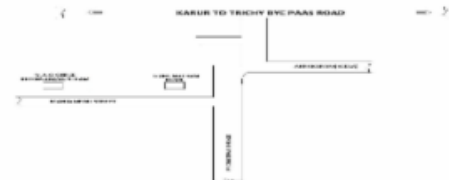

Google Map View

Polling Station Building Front View

Polling Station Front View

Cad View

Key MAP View

1 பெயர் : கண்ணம்மாள் கணவர் பெயர்: அய்யாக்கண்ணு வீட்டு எண் : 1 வயது : 65 பாலினம் : பெண் Photo is available	XPF0439653	2 பெயர் : ராஜாமணி கணவர் பெயர்: கோவிந்தசாமி வீட்டு எண் : 1 வயது : 61 பாலினம் : பெண் Photo is available	XPF1350461	3 பெயர் : பிரசன்னா தந்தை பெயர்: ராஜேந்திரன் வீட்டு எண் : 1 வயது : 30 பாலினம் : ஆண் Photo is available	XPF0690180
4 பெயர் : சுசிப்பிரியா கணவர் பெயர்: செந்தில்குமார் வீட்டு எண் : 1A வயது : 53 பாலினம் : பெண் Photo is available	MSH1167956	5 பெயர் : பூர்ண குமார் தந்தை பெயர்: செந்தில் குமார் வீட்டு எண் : 1ஏ வயது : 22 பாலினம் : ஆண் Photo is available	XPF1828888	6 பெயர் : சீனிவாசன் தந்தை பெயர்: வீரப்பன் வீட்டு எண் : 3 வயது : 65 பாலினம் : ஆண் Photo is available	XPF1350479
7 பெயர் : தேன்மொழி கணவர் பெயர்: சீனிவாசன் வீட்டு எண் : 3 வயது : 65 பாலினம் : பெண் Photo is available	XPF1350487	8 பெயர் : செல்வகுமார் தந்தை பெயர்: ராமரெத்தினம் வீட்டு எண் : 6 வயது : 76 பாலினம் : ஆண் Photo is available	XPF1350495	9 பெயர் : செந்தில்குமார் தந்தை பெயர்: ராமரெத்தினம் வீட்டு எண் : 6 வயது : 56 பாலினம் : ஆண் Photo is available	XPF1350503
10 பெயர் : புவனேஸ்வரி கணவர் பெயர்: ராமரெத்தினம் வீட்டு எண் : 6 வயது : 56 பாலினம் : பெண் Photo is available	XPF1350511	11 பெயர் : கவிதா கணவர் பெயர்: செல்வகுமார் வீட்டு எண் : 6 வயது : 50 பாலினம் : பெண் Photo is available	MSH1167873	12 பெயர் : ஹரிஹரன் தந்தை பெயர்: செல்வக்குமார் வீட்டு எண் : 6-13 வயது : 27 பாலினம் : ஆண் Photo is available	XPF0954859
13 பெயர் : ஞானமுரசி தந்தை பெயர்: மெயினானம் வீட்டு எண் : 6/17 வயது : 55 பாலினம் : ஆண் Photo is available	XPF1977602	14 பெயர் : சக்திகுமார் தந்தை பெயர்: தனசேகர் வீட்டு எண் : 8 வயது : 41 பாலினம் : ஆண் Photo is available	XPF0811885	15 பெயர் : சுசீலா கணவர் பெயர்: கோவிந்தராசு வீட்டு எண் : 8A வயது : 66 பாலினம் : பெண் Photo is available	XPF0811869
16 பெயர் : ராமச்சந்திரன் தந்தை பெயர்: நாராயணன் வீட்டு எண் : 8A வயது : 48 பாலினம் : ஆண் Photo is available	MSH1531920	17 பெயர் : ஜெயலட்சுமி கணவர் பெயர்: பழனிசுண்ணா வீட்டு எண் : 9B வயது : 77 பாலினம் : பெண் Photo is available	MSH1984087	18 பெயர் : மீனாம்பாள் கணவர் பெயர்: கிருஷ்ணன் வீட்டு எண் : 9B வயது : 68 பாலினம் : பெண் Photo is available	XPF1350529
19 பெயர் : ஜெகநாதன் தந்தை பெயர்: கிருஷ்ணன் வீட்டு எண் : 9B வயது : 44 பாலினம் : ஆண் Photo is available	MSH1393529	20 பெயர் : செந்தில்குமார் தாயின் பெயர்: அபிராமி வீட்டு எண் : 10/12 வயது : 20 பாலினம் : ஆண் Photo is available	XPF1916659	21 பெயர் : நரேஷ்வர் தாயின் பெயர்: ஹேமா வீட்டு எண் : 10/24 வயது : 20 பாலினம் : ஆண் Photo is available	XPF1922475
22 பெயர் : தணம் கணவர் பெயர்: விநாயகம் வீட்டு எண் : 12 வயது : 63 பாலினம் : பெண் Photo is available	XPF0068049	23 பெயர் : சரோஜா கணவர் பெயர்: விநாயகம் வீட்டு எண் : 12 வயது : 56 பாலினம் : பெண் Photo is available	XPF0067264	24 பெயர் : சுசீலா தந்தை பெயர்: விநாயகம் வீட்டு எண் : 12 வயது : 42 பாலினம் : பெண் Photo is available	XPF0068288
25 பெயர் : குமார் தந்தை பெயர்: விநாயகம் வீட்டு எண் : 12A வயது : 40 பாலினம் : ஆண் Photo is available	XPF0811893	26 பெயர் : செந்தில் தந்தை பெயர்: தங்கவேல் வீட்டு எண் : 15 வயது : 55 பாலினம் : ஆண் Photo is available	XPF0393306	27 பெயர் : லதா கணவர் பெயர்: செந்தில் வீட்டு எண் : 15 வயது : 52 பாலினம் : பெண் Photo is available	XPF0393298
28 பெயர் : ஹேமா கணவர் பெயர்: சரவணன் வீட்டு எண் : 15 வயது : 47 பாலினம் : பெண் Photo is available	XPF0336800	29 பெயர் : சிவானந்தன் தந்தை பெயர்: செந்தில் வீட்டு எண் : 15 வயது : 22 பாலினம் : ஆண் Photo is available	XPF1828912	30 பெயர் : விஜயகுமார் தந்தை பெயர்: சின்னையன் வீட்டு எண் : 16/9 வயது : 73 பாலினம் : ஆண் Photo is available	HTC6625719