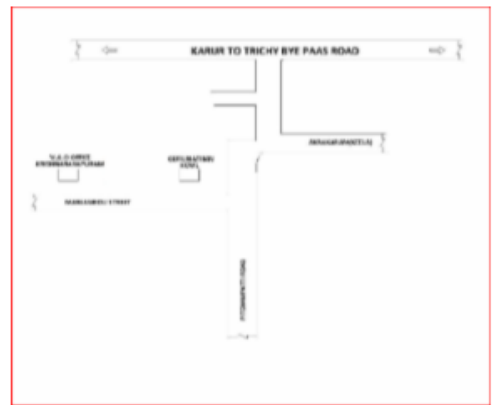

Google Map View

Polling Station Building Front View

Polling Station Front View

Cad View

Key MAP View

1 பெயர் : தங்கம்மாள் கணவர் பெயர்: ஆறுமுகம் வீட்டு எண் : 1 வயது : 81 பாலினம் : பெண் Photo is available	XPF0257527	2 பெயர் : தங்கமணி கணவர் பெயர்: ஆறுமுகம் வீட்டு எண் : 1 வயது : 44 பாலினம் : பெண் Photo is available	XPF0439695	3 பெயர் : ரேவதி கணவர் பெயர்: தண்டபாணி வீட்டு எண் : 1 வயது : 38 பாலினம் : பெண் Photo is available	XPF0204610
4 பெயர் : நாகராஜன் தந்தை பெயர்: நடராஜன் வீட்டு எண் : 7 வயது : 46 பாலினம் : ஆண் Photo is available	XPF0257352	5 பெயர் : டி.கீதா கணவர் பெயர்: நாகராஜன் வீட்டு எண் : 7 வயது : 37 பாலினம் : பெண் Photo is available	XPF0257360	6 பெயர் : கௌசல்யா கணவர் பெயர்: மாரிமுத்து வீட்டு எண் : 8/1 வயது : 44 பாலினம் : பெண் Photo is available	MSH1535756
7 பெயர் : பெரியக்காள் கணவர் பெயர்: ராமசாமி வீட்டு எண் : 19 வயது : 83 பாலினம் : பெண் Photo is available	XPF1357268	8 பெயர் : குணசேகரன் தந்தை பெயர்: ராமசாமி வீட்டு எண் : 19 வயது : 69 பாலினம் : ஆண் Photo is available	XPF1357276	9 பெயர் : புவனேஸ்வரி கணவர் பெயர்: குணசேகரன் வீட்டு எண் : 19 வயது : 64 பாலினம் : பெண் Photo is available	XPF1357284
10 பெயர் : குமார் தந்தை பெயர்: ராமசாமி வீட்டு எண் : 19 வயது : 64 பாலினம் : ஆண் Photo is available	XPF1357292	11 பெயர் : நாராயணசாமி தந்தை பெயர்: ராமசாமி வீட்டு எண் : 19 வயது : 55 பாலினம் : ஆண் Photo is available	MSH1168723	12 பெயர் : அம்சவேணி கணவர் பெயர்: குமார் வீட்டு எண் : 19 வயது : 54 பாலினம் : பெண் Photo is available	XPF1357300
13 பெயர் : நேரு தந்தை பெயர்: ராமசாமி வீட்டு எண் : 19 வயது : 52 பாலினம் : ஆண் Photo is available	XPF1361252	# 14 பெயர் : வினோத் குமார் தந்தை பெயர்: குமார் வீட்டு எண் : 19 வயது : 35 பாலினம் : ஆண் Photo is available	XPF0439703	15 பெயர் : பாண்டியன் தந்தை பெயர்: வைரமணி வீட்டு எண் : 22A வயது : 44 பாலினம் : ஆண் Photo is available	UPX0021576
16 பெயர் : நாகராணி கணவர் பெயர்: பாண்டியன் வீட்டு எண் : 22A வயது : 41 பாலினம் : பெண் Photo is available	XPF1832518	17 பெயர் : சஞ்சீவி தந்தை பெயர்: மன்னார்நாயுடு வீட்டு எண் : 24 வயது : 70 பாலினம் : ஆண் Photo is available	MSH1535830	18 பெயர் : மணிமுத்து தந்தை பெயர்: சாமிசிவம் வீட்டு எண் : 24/160 வயது : 44 பாலினம் : ஆண் Photo is available	LTR3657806
19 பெயர் : சந்திரா கணவர் பெயர்: சுப்ரமணியன் வீட்டு எண் : 27 வயது : 68 பாலினம் : பெண் Photo is available	XPF1361260	20 பெயர் : ராஜா தந்தை பெயர்: கோவிந்தராஜ் வீட்டு எண் : 27 வயது : 63 பாலினம் : ஆண் Photo is available	XPF1361278	21 பெயர் : யோகலட்சுமி கணவர் பெயர்: ராஜா வீட்டு எண் : 27 வயது : 56 பாலினம் : பெண் Photo is available	XPF1361286
22 பெயர் : அர்ச்சுனா தந்தை பெயர்: சந்தோஷ்குமார் வீட்டு எண் : 31/20 வயது : 23 பாலினம் : பெண் Photo is available	XPF1918671	23 பெயர் : சாய்ராம் தந்தை பெயர்: சந்தோஷ்குமார் வீட்டு எண் : 31/20 வயது : 22 பாலினம் : ஆண் Photo is available	XPF1921170	24 பெயர் : பூபதி கணவர் பெயர்: செல்வராஜ் வீட்டு எண் : 33 வயது : 71 பாலினம் : பெண் Photo is available	XPF1361294
25 பெயர் : கோபி தந்தை பெயர்: சுப்பாப்பிள்ளை வீட்டு எண் : 33 வயது : 57 பாலினம் : ஆண் Photo is available	XPF1361302	26 பெயர் : மோகன் தந்தை பெயர்: செல்வராஜ் வீட்டு எண் : 33 வயது : 53 பாலினம் : ஆண் Photo is available	XPF1361310	27 பெயர் : யமுனாதேவி கணவர் பெயர்: மோகன் வீட்டு எண் : 33 வயது : 49 பாலினம் : பெண் Photo is available	MSH2220333
28 பெயர் : மோ. கிருபா தந்தை பெயர்: மோகன் வீட்டு எண் : 33 வயது : 25 பாலினம் : பெண் Photo is available	XPF1042993	29 பெயர் : கிஷோர் குமார் தந்தை பெயர்: மோகன் வீட்டு எண் : 33 வயது : 22 பாலினம் : ஆண் Photo is available	XPF1805605	30 பெயர் : ஆனந்தன் தந்தை பெயர்: ராமமூர்த்தி வீட்டு எண் : 34 வயது : 51 பாலினம் : ஆண் Photo is available	XPF1361328