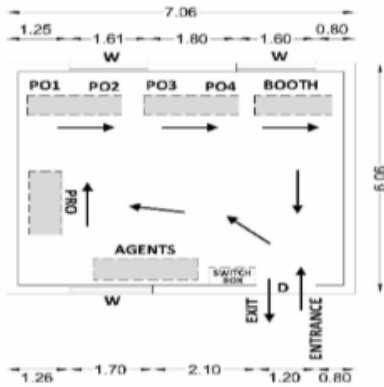

Google Map View

Polling Station Building Front View

Polling Station Front View

Cad View

Key MAP View

1	XPF0620773	பெயர் : ராசுபிள்ளை தந்தை பெயர்: வேம்புபிள்ளை வீட்டு எண் : 1 வயது : 81 பாலினம் : ஆண்	Photo is available	2	XPF0620716	பெயர் : வசந்தாகுமாரி கணவர் பெயர்: வெங்கடாசலம் வீட்டு எண் : 1 வயது : 57 பாலினம் : பெண்	Photo is available	3	XPF1392208	பெயர் : முருகேசன் தந்தை பெயர்: சண்முகம் வீட்டு எண் : 1 வயது : 56 பாலினம் : ஆண்	Photo is available
4	MSH1173657	பெயர் : ரத்தினவள்ளி கணவர் பெயர்: முருகேசன் வீட்டு எண் : 1 வயது : 53 பாலினம் : பெண்	Photo is available	5	XPF1392216	பெயர் : முத்துலட்சுமி கணவர் பெயர்: இளங்கோவன் வீட்டு எண் : 1 வயது : 52 பாலினம் : பெண்	Photo is available	6	MSH1547447	பெயர் : கோமதி கணவர் பெயர்: இராஜேந்திரன் வீட்டு எண் : 1 வயது : 49 பாலினம் : பெண்	Photo is available
7	XPF0440057	பெயர் : சசிகுமார் தந்தை பெயர்: சின்னையன் வீட்டு எண் : 1 வயது : 49 பாலினம் : ஆண்	Photo is available	8	XPF0440065	பெயர் : ராஜேஸ்வரி கணவர் பெயர்: சசிகுமார் வீட்டு எண் : 1 வயது : 44 பாலினம் : பெண்	Photo is available	9	XPF0620898	பெயர் : ராஜலட்சுமி கணவர் பெயர்: குமார் வீட்டு எண் : 1 வயது : 42 பாலினம் : பெண்	Photo is available
10	XPF1725324	பெயர் : நாகராஜ் தந்தை பெயர்: சுப்பிரமணி வீட்டு எண் : 1 வயது : 39 பாலினம் : ஆண்	Photo is available	11	XPF0393876	பெயர் : பிரியா கணவர் பெயர்: தினேஷ்குமார் வீட்டு எண் : 1 வயது : 37 பாலினம் : பெண்	Photo is available	12	XPF1725431	பெயர் : ரேகா தந்தை பெயர்: குமார் வீட்டு எண் : 1 வயது : 37 பாலினம் : ஆண்	Photo is available
13	XPF0523134	பெயர் : மணிகண்டன் தந்தை பெயர்: சின்னக்கண்ணு வீட்டு எண் : 1 வயது : 34 பாலினம் : ஆண்	Photo is available	14	XPF0393884	பெயர் : தங்கதுரை தந்தை பெயர்: ராமசாமி வீட்டு எண் : 1 வயது : 33 பாலினம் : ஆண்	Photo is available	15	XPF0393777	பெயர் : வினோத்குமார் தந்தை பெயர்: இளங்கோவன் வீட்டு எண் : 1 வயது : 33 பாலினம் : ஆண்	Photo is available
16	XPF0620815	பெயர் : சுரேஷ் தந்தை பெயர்: மகேந்திரன் வீட்டு எண் : 1 வயது : 32 பாலினம் : ஆண்	Photo is available	17	XPF0875476	பெயர் : மணிகண்டன் தந்தை பெயர்: கன்னியப்பன் வீட்டு எண் : 1 வயது : 29 பாலினம் : ஆண்	Photo is available	18	XPF0919084	பெயர் : மகாலட்சுமி தந்தை பெயர்: செல்வராஜ் வீட்டு எண் : 1 வயது : 27 பாலினம் : பெண்	Photo is available
19	XPF1766617	பெயர் : அமர்நாத் தந்தை பெயர்: முருகேசன் வீட்டு எண் : 01 வயது : 25 பாலினம் : ஆண்	Photo is available	20	XPF1725282	பெயர் : சுந்தராஜ் தந்தை பெயர்: பூநிதிவாசன் வீட்டு எண் : 1 வயது : 24 பாலினம் : ஆண்	Photo is available	21	XPF1725290	பெயர் : சாது சின்னராசு தந்தை பெயர்: முருகேசன் வீட்டு எண் : 1 வயது : 23 பாலினம் : ஆண்	Photo is available
22	XPF1846625	பெயர் : கார்த்திக் மு தந்தை பெயர்: முருகேசன் வீட்டு எண் : 1 வயது : 23 பாலினம் : ஆண்	Photo is available	23	XPF0998294	பெயர் : நாகேஷ்வரி தந்தை பெயர்: ராஜசேகரன் வீட்டு எண் : 1-177 வயது : 26 பாலினம் : பெண்	Photo is available	24	MSH1937150	பெயர் : ஜெகதீசன் தந்தை பெயர்: தங்கவேல் வீட்டு எண் : 1A வயது : 69 பாலினம் : ஆண்	Photo is available
25	XPF1392232	பெயர் : வீரம்மாள் கணவர் பெயர்: மலையாளி வீட்டு எண் : 2 வயது : 76 பாலினம் : பெண்	Photo is available	26	XPF1846773	பெயர் : பிரியதர்ஷினி ந தந்தை பெயர்: நல்லேந்திரன் வீட்டு எண் : 2 வயது : 21 பாலினம் : பெண்	Photo is available	27	XPF1671072	பெயர் : மகேஸ்வரி கணவர் பெயர்: மகேஷ் வீட்டு எண் : 2/26 வயது : 37 பாலினம் : பெண்	Photo is available
28	XPF0440107	பெயர் : புவனேஸ்வரி கணவர் பெயர்: சண்முகம் வீட்டு எண் : 2A வயது : 40 பாலினம் : பெண்	Photo is available	29	XPF0875468	பெயர் : கனகராஜ் தந்தை பெயர்: நல்லேந்திரன் வீட்டு எண் : 3 வயது : 28 பாலினம் : ஆண்	Photo is available	30	XPF1392257	பெயர் : சிறும்பாயி கணவர் பெயர்: தங்கவேல் வீட்டு எண் : 4 வயது : 71 பாலினம் : பெண்	Photo is available