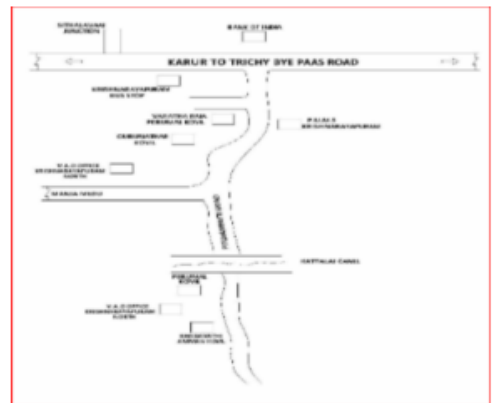

Google Map View

Polling Station Building Front View

Polling Station Front View

Cad View

Key MAP View

1	XPF0841783	பெயர் : பிச்சையம்மாள் கணவர் பெயர்: கோவிந்தசாமி வீட்டு எண் : 1 வயது : 55 பாலினம் : பெண்	Photo is available	2	XPF0893990	பெயர் : சுமதி கணவர் பெயர்: மலையாளி வீட்டு எண் : 1 வயது : 39 பாலினம் : பெண்	Photo is available	3	XPF0620872	பெயர் : லாலண்டியா கணவர் பெயர்: சிவராஜ் வீட்டு எண் : 1 வயது : 33 பாலினம் : பெண்	Photo is available
4	XPF1725274	பெயர் : மருதுபாண்டியன் தந்தை பெயர்: ராமன் வீட்டு எண் : 2/எஸ் வயது : 23 பாலினம் : ஆண்	Photo is available	5	MSH1937309	பெயர் : மஞ்சளா கணவர் பெயர்: மகாலிங்கம் வீட்டு எண் : 8 வயது : 50 பாலினம் : பெண்	Photo is available	6	XPF1846732	பெயர் : மணிமேகலை த தந்தை பெயர்: தர்மலிங்கம் வீட்டு எண் : 9ஏ வயது : 22 பாலினம் : பெண்	Photo is available
7	XPF0690925	பெயர் : சிலம்பரசன் தந்தை பெயர்: மகாலிங்கம் வீட்டு எண் : 10 வயது : 30 பாலினம் : ஆண்	Photo is available	8	XPF1702331	பெயர் : கஸ்தூரி தந்தை பெயர்: தங்கவேல் வீட்டு எண் : 11/3 வயது : 25 பாலினம் : பெண்	Photo is available	9	XPF0769703	பெயர் : ரத்தினம் தந்தை பெயர்: மணி வீட்டு எண் : 11-7 வயது : 67 பாலினம் : ஆண்	Photo is available
10	XPF0621011	பெயர் : ஜெயபுர் தந்தை பெயர்: பன்னீர் செல்வம் வீட்டு எண் : 11-159 வயது : 32 பாலினம் : பெண்	Photo is available	11	MSH1547546	பெயர் : செல்வி கணவர் பெயர்: செல்வராஜ் வீட்டு எண் : 17 வயது : 54 பாலினம் : பெண்	Photo is available	12	XPF1687425	பெயர் : சத்யா தாயின் பெயர்: மல்லிகா வீட்டு எண் : 17/17 வயது : 25 பாலினம் : பெண்	Photo is available
13	XPF0841718	பெயர் : மஞ்சளா தந்தை பெயர்: சிவக்குமார் வீட்டு எண் : 18 வயது : 30 பாலினம் : பெண்	Photo is available	14	XPF0875492	பெயர் : மகுடேஸ்வரன் தந்தை பெயர்: மணி வீட்டு எண் : 20 வயது : 29 பாலினம் : ஆண்	Photo is available	15	XPF1766666	பெயர் : ரோகினி தந்தை பெயர்: கிருஷ்ணன் வீட்டு எண் : 20 வயது : 23 பாலினம் : பெண்	Photo is available
16	XPF1829258	பெயர் : காவியா தந்தை பெயர்: கிருஷ்ணன் வீட்டு எண் : 20 வயது : 22 பாலினம் : பெண்	Photo is available	17	XPF0734434	பெயர் : மேகலா கணவர் பெயர்: சரவணன் வீட்டு எண் : 21 வயது : 39 பாலினம் : பெண்	Photo is available	18	XPF0070029	பெயர் : நடராஜன் தந்தை பெயர்: மருதுபிள்ளை வீட்டு எண் : 22 வயது : 58 பாலினம் : ஆண்	Photo is available
19	XPF0841510	பெயர் : பிரசாந்த் தந்தை பெயர்: நடராஜன் வீட்டு எண் : 22-21 வயது : 28 பாலினம் : ஆண்	Photo is available	20	XPF1848712	பெயர் : கரிஷ்மா தந்தை பெயர்: மருதை வீட்டு எண் : 25 வயது : 21 பாலினம் : பெண்	Photo is available	21	XPF0918912	பெயர் : தரண்யா கணவர் பெயர்: அன்பழகன் வீட்டு எண் : 26 வயது : 29 பாலினம் : பெண்	Photo is available
22	XPF0337394	பெயர் : பரமசிவம் தந்தை பெயர்: சொக்கலிங்கம் வீட்டு எண் : 27 வயது : 52 பாலினம் : ஆண்	Photo is available	23	XPF0069831	பெயர் : சாரதா கணவர் பெயர்: நடராஜ் வீட்டு எண் : 27 வயது : 48 பாலினம் : பெண்	Photo is available	24	XPF0337410	பெயர் : பானுமதி கணவர் பெயர்: பொன்னம்பலம் வீட்டு எண் : 29 வயது : 42 பாலினம் : பெண்	Photo is available
25	XPF0337428	பெயர் : வெண்ணிலா தந்தை பெயர்: செல்வராசு வீட்டு எண் : 29 வயது : 37 பாலினம் : பெண்	Photo is available	26	XPF0337436	பெயர் : இளங்கோவன் தந்தை பெயர்: செல்வராஜ் வீட்டு எண் : 29 வயது : 34 பாலினம் : ஆண்	Photo is available	27	XPF1892884	பெயர் : ஜோதிகா கணவர் பெயர்: மோகன்ராஜ் வீட்டு எண் : 33 வயது : 21 பாலினம் : பெண்	Photo is available
28	XPF1996701	பெயர் : விஷ்ணுபிரியா தந்தை பெயர்: பொன்னம்பலம் வீட்டு எண் : 36/29ஏ வயது : 22 பாலினம் : பெண்	Photo is available	29	XPF0523399	பெயர் : இரவிக்குமார் தந்தை பெயர்: தங்கராஜ் வீட்டு எண் : 37 வயது : 45 பாலினம் : ஆண்	Photo is available	30	XPF0523381	பெயர் : மகேஸ்வரி கணவர் பெயர்: இரவிக்குமார் வீட்டு எண் : 37 வயது : 44 பாலினம் : பெண்	Photo is available