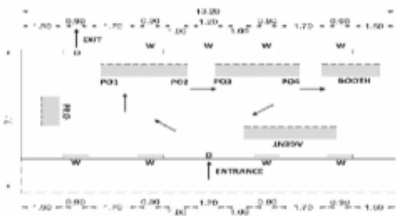

Google Map View

Polling Station Building Front View

Polling Station Front View

Cad View

Key MAP View

சட்டமன்றத் தொகுதியின் எண் மற்றும் பெயர் : 136-கிருஷ்ணராயபுரம்
பிரிவு எண் மற்றும் பெயர் : 1-மகாதானபுரம் வடக்கு (வ.கி), மகாதானபுரம் (ஊ), மேட்டுமகாதானபுரம் குடித்தெரு கிழக்கு வார்டு6