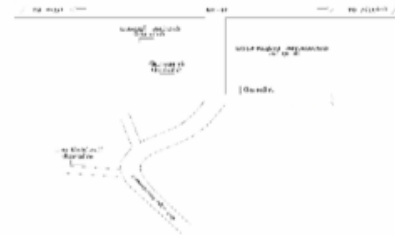

Google Map View

Polling Station Building Front View

Polling Station Front View

Cad View

Key MAP View

சட்டமன்றத் தொகுதியின் எண் மற்றும் பெயர் : 136-கிருஷ்ணராயபுரம்
பிரிவு எண் மற்றும் பெயர் : 1-மகாதானபுரம் வடக்கு (வ.கி), மகாதானபுரம் (ஊ), மேட்டுமகாதானபுரம் குடித்தெரு கிழக்கு வார்டு6