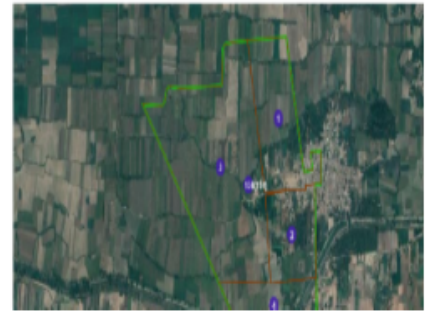

Google Map View