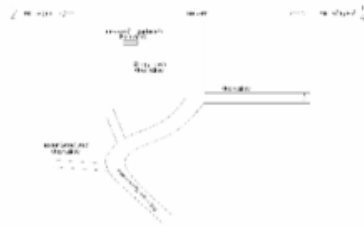

Google Map View

Polling Station Building Front View

Polling Station Front View

Cad View

Key MAP View

1	XPF1419027	பெயர் : கைலாசம்மாள் கணவர் பெயர் : ஊமையன் வீட்டு எண் : 1 வயது : 86 பாலினம் : பெண்	Photo is available	2	XPF0395418	பெயர் : கைலாசம் கணவர் பெயர் : சுந்தரம் வீட்டு எண் : 1 வயது : 79 பாலினம் : பெண்	Photo is available	3	MSH1572825	பெயர் : அண்ணாதுரை தந்தை பெயர் : மாரியப்பன் வீட்டு எண் : 1 வயது : 60 பாலினம் : ஆண்	Photo is available
4	XPF0395103	பெயர் : வீரமலை தந்தை பெயர் : மகாமுனி வீட்டு எண் : 1 வயது : 55 பாலினம் : ஆண்	Photo is available	5	XPF0395384	பெயர் : தோனியம்மாள் கணவர் பெயர் : பாலசுப்பிரமணியன் வீட்டு எண் : 1 வயது : 55 பாலினம் : பெண்	Photo is available	6	MSH1573476	பெயர் : பெரியக்காள் கணவர் பெயர் : அண்ணாதுரை வீட்டு எண் : 1 வயது : 52 பாலினம் : பெண்	Photo is available
7	XPF0395137	பெயர் : மகாலட்சுமி கணவர் பெயர் : வீரமலை வீட்டு எண் : 1 வயது : 48 பாலினம் : பெண்	Photo is available	8	XPF0395426	பெயர் : சாந்தி கணவர் பெயர் : சுப்பிரமணி வீட்டு எண் : 1 வயது : 41 பாலினம் : பெண்	Photo is available	9	XPF0395277	பெயர் : ராமதாஸ் தந்தை பெயர் : கந்தசாமி வீட்டு எண் : 1 வயது : 36 பாலினம் : ஆண்	Photo is available
10	XPF0395186	பெயர் : உதயகுமார் தந்தை பெயர் : ஆண்டி வீட்டு எண் : 1 வயது : 35 பாலினம் : ஆண்	Photo is available	11	XPF0395194	பெயர் : முரசிசங்கர் தந்தை பெயர் : மருதைமாணிக்கம் வீட்டு எண் : 1 வயது : 34 பாலினம் : ஆண்	Photo is available	12	XPF0395210	பெயர் : மணிகண்டன் தந்தை பெயர் : தங்கராசு வீட்டு எண் : 1 வயது : 34 பாலினம் : ஆண்	Photo is available
13	XPF0395178	பெயர் : தினேக்குமார் தந்தை பெயர் : ஆண்டி வீட்டு எண் : 1 வயது : 34 பாலினம் : ஆண்	Photo is available	14	XPF0395251	பெயர் : மணிகண்டன் தந்தை பெயர் : மருதைவீரன் வீட்டு எண் : 1 வயது : 34 பாலினம் : ஆண்	Photo is available	15	XPF0395368	பெயர் : ராஜேந்திரன் தந்தை பெயர் : ஏவுரி வீட்டு எண் : 1 வயது : 33 பாலினம் : ஆண்	Photo is available
16	XPF0395228	பெயர் : பார்த்திபன் தந்தை பெயர் : மாணிக்கம் வீட்டு எண் : 1 வயது : 33 பாலினம் : ஆண்	Photo is available	17	XPF0395244	பெயர் : வசந்தன் தந்தை பெயர் : செந்தில்நாதன் வீட்டு எண் : 1 வயது : 33 பாலினம் : ஆண்	Photo is available	18	XPF0395145	பெயர் : கார்த்திகேயன் தந்தை பெயர் : செல்வம் வீட்டு எண் : 1 வயது : 33 பாலினம் : ஆண்	Photo is available
19	XPF0395111	பெயர் : நடராஜ் தந்தை பெயர் : ராஜேந்திரன் வீட்டு எண் : 1 வயது : 33 பாலினம் : ஆண்	Photo is available	S2 20	XPF0395129	பெயர் : கார்த்திக் கே தந்தை பெயர் : சேகர் வீட்டு எண் : 1 வயது : 33 பாலினம் : ஆண்	Photo is available	21	XPF0395269	பெயர் : பிரபு தந்தை பெயர் : வடிவேல் வீட்டு எண் : 1 வயது : 33 பாலினம் : ஆண்	Photo is available
22	XPF0525063	பெயர் : யோகேஸ்வரி கணவர் பெயர் : பாலகிருஷ்ணன் வீட்டு எண் : 1 வயது : 32 பாலினம் : பெண்	Photo is available	23	XPF0525071	பெயர் : ரகுநாதன் தந்தை பெயர் : ராமகிருஷ்ணன் வீட்டு எண் : 1 வயது : 32 பாலினம் : ஆண்	Photo is available	24	XPF1440692	பெயர் : செந்தில்நாதன் தந்தை பெயர் : பொன்னம்பலம் வீட்டு எண் : 2 வயது : 69 பாலினம் : ஆண்	Photo is available
25	XPF1440718	பெயர் : ஜானகி கணவர் பெயர் : ஆண்டி வீட்டு எண் : 2 வயது : 56 பாலினம் : பெண்	Photo is available	26	XPF0072603	பெயர் : மணிகேள் தந்தை பெயர் : சுப்பிரமணியன் வீட்டு எண் : 2-3-22 வயது : 57 பாலினம் : ஆண்	Photo is available	27	XPF0072611	பெயர் : செல்வி கணவர் பெயர் : மணிகேள் வீட்டு எண் : 2-3-22 வயது : 50 பாலினம் : பெண்	Photo is available
28	XPF1749647	பெயர் : தீபா கணவர் பெயர் : கார்த்திக் வீட்டு எண் : 2/4-173 வயது : 25 பாலினம் : பெண்	Photo is available	S 29	XPF1440726	பெயர் : பழனிச்சாமி தந்தை பெயர் : காத்தான் வீட்டு எண் : 3 வயது : 51 பாலினம் : ஆண்	Photo is available	30	XPF0072694	பெயர் : ரேவதி கணவர் பெயர் : பிச்சைமுத்து வீட்டு எண் : 3-4 வயது : 41 பாலினம் : பெண்	Photo is available