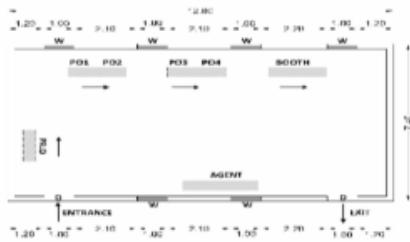

Google Map View

Polling Station Building Front View

Polling Station Front View

Cad View

Key MAP View

1	XPF0395673	பெயர் : கண்ணியம்மாள் கணவர் பெயர் : வேம்படி வீட்டு எண் : 1 வயது : 84 பாலினம் : பெண்	Photo is available	2	XPF1623891	பெயர் : முருகேசன் தந்தை பெயர் : ராஜலிங்கம் வீட்டு எண் : 1 வயது : 58 பாலினம் : ஆண்	Photo is available	3	XPF1623909	பெயர் : செல்வம் கணவர் பெயர் : முருகேசன் வீட்டு எண் : 1 வயது : 56 பாலினம் : பெண்	Photo is available
4	XPF1623917	பெயர் : பழனிமாமாள் கணவர் பெயர் : அன்பழகன் வீட்டு எண் : 1 வயது : 53 பாலினம் : பெண்	Photo is available	5	XPF0395681	பெயர் : ரவிச்சந்திரன் தந்தை பெயர் : மனோகரன் வீட்டு எண் : 1 வயது : 39 பாலினம் : ஆண்	Photo is available	6	XPF0395863	பெயர் : பாலமுருகன் தந்தை பெயர் : அருணாசலம் வீட்டு எண் : 1 வயது : 34 பாலினம் : ஆண்	Photo is available
7	XPF0622910	பெயர் : லோகேஷ் தந்தை பெயர் : அன்பழகன் வீட்டு எண் : 1 வயது : 31 பாலினம் : ஆண்	Photo is available	8	XPF1801042	பெயர் : வெண்ணிலா கணவர் பெயர் : ரமேஷ் வீட்டு எண் : 1/252-1 வயது : 33 பாலினம் : பெண்	Photo is available	9	XPF1623925	பெயர் : செல்வம் கணவர் பெயர் : காசிநாதன் வீட்டு எண் : 3 வயது : 66 பாலினம் : பெண்	Photo is available
10	MSH2072783	பெயர் : மணிமாறன் தந்தை பெயர் : காசிநாதன் வீட்டு எண் : 3 வயது : 36 பாலினம் : ஆண்	Photo is available	11	XPF1623933	பெயர் : சுப்பிரமணி தந்தை பெயர் : பொன்னன் வீட்டு எண் : 5 வயது : 68 பாலினம் : ஆண்	Photo is available	12	XPF1623941	பெயர் : நல்லம்மாள் கணவர் பெயர் : சுப்பிரமணி வீட்டு எண் : 5 வயது : 63 பாலினம் : பெண்	Photo is available
13	XPF0072827	பெயர் : சக்திவேல் தந்தை பெயர் : சுப்பிரமணி வீட்டு எண் : 5 வயது : 42 பாலினம் : ஆண்	Photo is available	14	XPF0261644	பெயர் : பிச்சைமுத்து தந்தை பெயர் : பெரியசாமி வீட்டு எண் : 5 வயது : 41 பாலினம் : ஆண்	Photo is available	15	XPF0072835	பெயர் : நாகராசு தந்தை பெயர் : சுப்பிரமணி வீட்டு எண் : 5 வயது : 37 பாலினம் : ஆண்	Photo is available
16	XPF0622803	பெயர் : தீபா கணவர் பெயர் : செந்தில்முருகன் வீட்டு எண் : 5-8-34 வயது : 44 பாலினம் : பெண்	Photo is available	17	XPF0622886	பெயர் : சரஸ்வதி தந்தை பெயர் : சேகர் வீட்டு எண் : 5-8-37 வயது : 34 பாலினம் : பெண்	Photo is available	18	XPF0114967	பெயர் : விஜெயகுமார் தந்தை பெயர் : ரெத்தினம் வீட்டு எண் : 5-8-73 வயது : 42 பாலினம் : ஆண்	Photo is available
19	XPF2004505	பெயர் : விஸ்வேஸ்வரி ம தந்தை பெயர் : மகேஸ்வரன் வீட்டு எண் : 5-8/102/2 வயது : 22 பாலினம் : பெண்	Photo is available	20	XPF2004430	பெயர் : சந்தியா ம தந்தை பெயர் : மகேஸ்வரன் வீட்டு எண் : 5-8/102/2 வயது : 21 பாலினம் : பெண்	Photo is available	21	XPF1749324	பெயர் : நிஷாந்தி தந்தை பெயர் : பாலசண்முகம் வீட்டு எண் : 5-8/112 வயது : 23 பாலினம் : பெண்	Photo is available
22	XPF0919860	பெயர் : தங்கதுரை தந்தை பெயர் : சேகர் வீட்டு எண் : 5-837 வயது : 29 பாலினம் : ஆண்	Photo is available	23	XPF0395699	பெயர் : ராமன் தந்தை பெயர் : மூக்கன் வீட்டு எண் : 5-A-11 வயது : 55 பாலினம் : ஆண்	Photo is available	24	XPF1623958	பெயர் : தனலட்சுமி கணவர் பெயர் : நடேசன் வீட்டு எண் : 6 வயது : 53 பாலினம் : பெண்	Photo is available
25	XPF1623966	பெயர் : செல்லம்மாள் கணவர் பெயர் : பெரியசாமி வீட்டு எண் : 7 வயது : 73 பாலினம் : பெண்	Photo is available	26	MSH1572015	பெயர் : காமராஜ் தந்தை பெயர் : பெரியசாமி வீட்டு எண் : 7 வயது : 43 பாலினம் : ஆண்	Photo is available	27	XPF1623974	பெயர் : வள்ளி கணவர் பெயர் : மகாலிங்கம் வீட்டு எண் : 8 வயது : 71 பாலினம் : பெண்	Photo is available
28	XPF1623982	பெயர் : குமார் தந்தை பெயர் : மகாலிங்கம் வீட்டு எண் : 8 வயது : 51 பாலினம் : ஆண்	Photo is available	29	XPF0073197	பெயர் : மணிமேகலை கணவர் பெயர் : ஜோதிவேல் வீட்டு எண் : 8 வயது : 40 பாலினம் : பெண்	Photo is available	30	XPF0734806	பெயர் : புனிதா தந்தை பெயர் : நடேசன் வீட்டு எண் : 8 வயது : 31 பாலினம் : பெண்	Photo is available