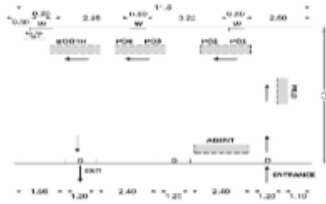

Google Map View

Polling Station Building Front View

Polling Station Front View

Cad View

Key MAP View

1	XPF1318179	பெயர் : ஆறுமுகம் தந்தை பெயர்: முத்தன் வீட்டு எண் : 1 வயது : 76 பாலினம் : ஆண்	Photo is available	2	XPF1318187	பெயர் : வசந்தா கணவர் பெயர்: ஆறுமுகம் வீட்டு எண் : 1 வயது : 67 பாலினம் : பெண்	Photo is available	3	XPF1318195	பெயர் : சுப்பிரமணி தந்தை பெயர்: பெரியசாமி வீட்டு எண் : 2 வயது : 64 பாலினம் : ஆண்	Photo is available
4	XPF1318203	பெயர் : சாந்தி கணவர் பெயர்: சுப்பிரமணி வீட்டு எண் : 2 வயது : 59 பாலினம் : பெண்	Photo is available	S 5	XPF1762467	பெயர் : மகேஸ்வரி கணவர் பெயர்: சுரேஷ் வீட்டு எண் : 2 வயது : 32 பாலினம் : பெண்	Photo is available	6	MSH1626282	பெயர் : அஞ்சலதேவி கணவர் பெயர்: முருகேசன் வீட்டு எண் : 5 வயது : 49 பாலினம் : பெண்	Photo is available
7	XPF1318229	பெயர் : கோவிந்தராஜ் தந்தை பெயர்: காளியப்பன் வீட்டு எண் : 6 வயது : 70 பாலினம் : ஆண்	Photo is available	8	XPF1318237	பெயர் : மாரியாயி கணவர் பெயர்: கோவிந்தராஜ் வீட்டு எண் : 6 வயது : 65 பாலினம் : பெண்	Photo is available	S 9	XPF0843557	பெயர் : ராமதாஸ் தந்தை பெயர்: தர்மலிங்கம் வீட்டு எண் : 6 வயது : 28 பாலினம் : ஆண்	Photo is available
10	XPF1318245	பெயர் : மலையாளன் தந்தை பெயர்: காளியப்பன் வீட்டு எண் : 7 வயது : 69 பாலினம் : ஆண்	Photo is available	11	XPF1318252	பெயர் : சுசிலா கணவர் பெயர்: மலையாளன் வீட்டு எண் : 7 வயது : 60 பாலினம் : பெண்	Photo is available	12	XPF1762574	பெயர் : ம மணிகண்டன் தந்தை பெயர்: மலையாளம் வீட்டு எண் : 7 வயது : 29 பாலினம் : ஆண்	Photo is available
13	XPF1029362	பெயர் : கார்த்தி தந்தை பெயர்: முத்து வீட்டு எண் : 7 வயது : 25 பாலினம் : ஆண்	Photo is available	14	MSH1943562	பெயர் : மேகலா கணவர் பெயர்: நாகேந்திரன் வீட்டு எண் : 8 வயது : 45 பாலினம் : பெண்	Photo is available	15	XPF1029222	பெயர் : காயத்திரி தந்தை பெயர்: நாகேந்திரன் வீட்டு எண் : 9-1 வயது : 25 பாலினம் : பெண்	Photo is available
16	XPF1807072	பெயர் : தீபன் தந்தை பெயர்: கணேசன் வீட்டு எண் : 10 வயது : 22 பாலினம் : ஆண்	Photo is available	S 17	XPF0440438	பெயர் : ராஜா தந்தை பெயர்: துரைராஜ் வீட்டு எண் : 10A வயது : 38 பாலினம் : ஆண்	Photo is available	18	XPF1762517	பெயர் : ஹரிணி தந்தை பெயர்: சாமிதுரை வீட்டு எண் : 15 வயது : 23 பாலினம் : பெண்	Photo is available
19	XPF0945931	பெயர் : சபரிநாதன் தந்தை பெயர்: சுப்பிரமணி வீட்டு எண் : 16-A வயது : 27 பாலினம் : ஆண்	Photo is available	20	XPF1029297	பெயர் : அனுசூர்யா தந்தை பெயர்: ஜெயராமன் வீட்டு எண் : 18ஏ வயது : 26 பாலினம் : பெண்	Photo is available	21	XPF1807023	பெயர் : மாதவன் வி தந்தை பெயர்: விஜயகுமார் கோ வீட்டு எண் : 19 வயது : 23 பாலினம் : ஆண்	Photo is available
S 22	XPF1807056	பெயர் : ஜீவானந்தன் தந்தை பெயர்: அண்ணாதுரை பெ வீட்டு எண் : 28 வயது : 23 பாலினம் : ஆண்	Photo is available	23	XPF1839554	பெயர் : சுபஹாரிணி தந்தை பெயர்: சக்திவேல் வீட்டு எண் : 32 வயது : 21 பாலினம் : பெண்	Photo is available	S 24	XPF1762558	பெயர் : மோனிஷா தந்தை பெயர்: அரகன் வீட்டு எண் : 36/79 வயது : 25 பாலினம் : பெண்	Photo is available
25	XPF1762566	பெயர் : சுரேஷ் தாயின் பெயர்: சஜாதா வீட்டு எண் : 37/80 வயது : 25 பாலினம் : ஆண்	Photo is available	26	XPF1851781	பெயர் : தீபக் தந்தை பெயர்: தனசேகரன் வீட்டு எண் : 55ஏ வயது : 22 பாலினம் : ஆண்	Photo is available	27	XPF1029339	பெயர் : கருப்புசாமி தந்தை பெயர்: செல்வம் வீட்டு எண் : 62 வயது : 26 பாலினம் : ஆண்	Photo is available
28	XPF1953710	பெயர் : ஆர்த்தி மு கணவர் பெயர்: முருகானந்தம் சு வீட்டு எண் : 106/2 வயது : 25 பாலினம் : பெண்	Photo is available	29	XPF1052919	பெயர் : நிதிஷ்ராஜ் முருகேசன் தந்தை பெயர்: முருகேசன் பெருமாள் வீட்டு எண் : 108/5 வயது : 26 பாலினம் : ஆண்	Photo is available	30	XPF1760248	பெயர் : கௌரி தந்தை பெயர்: முருகேசன் வீட்டு எண் : 108/5 வயது : 24 பாலினம் : பெண்	Photo is available