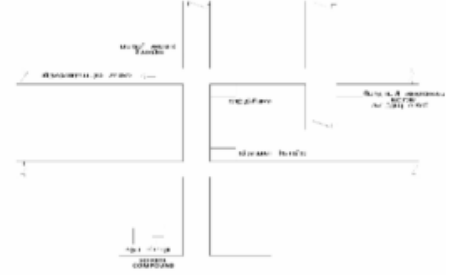

Google Map View

Polling Station Building Front View

Polling Station Front View

Cad View

Key MAP View

1	XPF1321975	பெயர் : வள்ளியம்மாள் கணவர் பெயர்: வீரபாகு வீட்டு எண் : 1 வயது : 66 பாலினம் : பெண்	Photo is available	2	XPF1321983	பெயர் : முருகேசன் தந்தை பெயர்: பிச்சை வீட்டு எண் : 1 வயது : 58 பாலினம் : ஆண்	Photo is available	3	XPF0693408	பெயர் : லட்சுமி கணவர் பெயர்: தங்கவேல் வீட்டு எண் : 1 வயது : 51 பாலினம் : பெண்	Photo is available
4	XPF0693424	பெயர் : பிச்சைமுத்து தந்தை பெயர்: தங்கவேல் வீட்டு எண் : 1 வயது : 48 பாலினம் : ஆண்	Photo is available	5	XPF0693416	பெயர் : ரேணுகா தேவி கணவர் பெயர்: பிச்சைமுத்து வீட்டு எண் : 1 வயது : 45 பாலினம் : பெண்	Photo is available	6	XPF0843953	பெயர் : தங்கராசு தந்தை பெயர்: காத்தான் வீட்டு எண் : 1 வயது : 44 பாலினம் : ஆண்	Photo is available
7	MSH1629864	பெயர் : லட்சுமி கணவர் பெயர்: முருகேசன் வீட்டு எண் : 1 வயது : 44 பாலினம் : பெண்	Photo is available	8	XPF0396374	பெயர் : வசந்தி தந்தை பெயர்: விஜயகுமார் வீட்டு எண் : 1 வயது : 43 பாலினம் : ஆண்	Photo is available	9	MSH1996446	பெயர் : வீரமலை தந்தை பெயர்: வீரபாகு வீட்டு எண் : 1 வயது : 42 பாலினம் : ஆண்	Photo is available
10	XPF0843904	பெயர் : லெட்சுமி தந்தை பெயர்: குப்புசாமி கிழக்கு காலனி தெரு வீட்டு எண் : 1 வயது : 40 பாலினம் : ஆண்	Photo is available	11	XPF0396416	பெயர் : கவிதா கணவர் பெயர்: பூபதி வீட்டு எண் : 1 வயது : 40 பாலினம் : பெண்	Photo is available	12	XPF0396465	பெயர் : புஷ்பா கணவர் பெயர்: பழனிவேல் வீட்டு எண் : 1 வயது : 39 பாலினம் : பெண்	Photo is available
13	XPF0693390	பெயர் : பிரியா கணவர் பெயர்: சரவணன் வீட்டு எண் : 1 வயது : 38 பாலினம் : பெண்	Photo is available	14	XPF0396457	பெயர் : உமாமகேஸ்வரி கணவர் பெயர்: ராஜாராமன் வீட்டு எண் : 1 வயது : 36 பாலினம் : பெண்	Photo is available	15	XPF0894501	பெயர் : மகாமுனி தந்தை பெயர்: வீரமலை வீட்டு எண் : 1 வயது : 35 பாலினம் : ஆண்	Photo is available
16	XPF0527374	பெயர் : சக்திவேல் தந்தை பெயர்: மகாமுனி வீட்டு எண் : 1 வயது : 35 பாலினம் : ஆண்	Photo is available	17	XPF0771337	பெயர் : தியாயா கணவர் பெயர்: வீரமலை வீட்டு எண் : 1 வயது : 34 பாலினம் : பெண்	Photo is available	18	XPF0396366	பெயர் : பரமசிவம் தந்தை பெயர்: ஏசுதாஸ் வீட்டு எண் : 1 வயது : 34 பாலினம் : ஆண்	Photo is available
19	XPF0843847	பெயர் : நாகராஜ் தந்தை பெயர்: ராமன் வீட்டு எண் : 1 வயது : 31 பாலினம் : ஆண்	Photo is available	20	XPF0843854	பெயர் : குழந்தைவேல் தந்தை பெயர்: பாலு வீட்டு எண் : 1 வயது : 28 பாலினம் : ஆண்	Photo is available	S 21	XPF1829456	பெயர் : கார்த்திகேயன் தந்தை பெயர்: வீரமலை வீட்டு எண் : 1 வயது : 24 பாலினம் : ஆண்	Photo is available
22	XPF1321991	பெயர் : சங்கன் தந்தை பெயர்: மலையாளன் வீட்டு எண் : 2 வயது : 81 பாலினம் : ஆண்	Photo is available	23	XPF1322007	பெயர் : பெரியக்காள் கணவர் பெயர்: சங்கன் வீட்டு எண் : 2 வயது : 71 பாலினம் : பெண்	Photo is available	24	MSH1630540	பெயர் : பட்டன் தந்தை பெயர்: சங்கன் வீட்டு எண் : 2 வயது : 49 பாலினம் : ஆண்	Photo is available
25	MSH1630458	பெயர் : பட்டு கணவர் பெயர்: பட்டன் வீட்டு எண் : 2 வயது : 44 பாலினம் : பெண்	Photo is available	26	XPF0396978	பெயர் : பழனியம்மாள் கணவர் பெயர்: நாகராஜ் வீட்டு எண் : 2 வயது : 39 பாலினம் : பெண்	Photo is available	27	XPF1829472	பெயர் : மைதிலி செ தந்தை பெயர்: சென்னகிருஷ்ணன் கோ வீட்டு எண் : 2ஏ வயது : 23 பாலினம் : பெண்	Photo is available
28	MSH1234061	பெயர் : காளியம்மாள் கணவர் பெயர்: பூபதி வீட்டு எண் : 3 வயது : 45 பாலினம் : பெண்	Photo is available	29	XPF0623264	பெயர் : ரஞ்சித்கமார் தந்தை பெயர்: வீரமலை வீட்டு எண் : 3 வயது : 36 பாலினம் : ஆண்	Photo is available	30	XPF1705151	பெயர் : காந்திமதி தந்தை பெயர்: காளியம்மாள் வீட்டு எண் : 3 வயது : 24 பாலினம் : பெண்	Photo is available