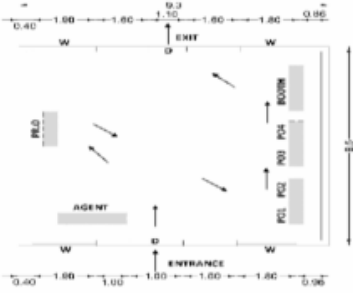

Google Map View

Polling Station Building Front View

Polling Station Front View

Cad View

Key MAP View

1	XPF1321975	பெயர் : வள்ளியம்மாள் கணவர் பெயர்: வீரபாகு வீட்டு எண் : 1 வயது : 66 பாலினம் : பெண்	Photo is available	2	XPF1321983	பெயர் : முருகேசன் தந்தை பெயர்: பிச்சை வீட்டு எண் : 1 வயது : 58 பாலினம் : ஆண்	Photo is available	3	XPF0693408	பெயர் : லட்சுமி கணவர் பெயர்: தங்கவேல் வீட்டு எண் : 1 வயது : 51 பாலினம் : பெண்	Photo is available
4	XPF0693424	பெயர் : பிச்சைமுத்து தந்தை பெயர்: தங்கவேல் வீட்டு எண் : 1 வயது : 48 பாலினம் : ஆண்	Photo is available	5	XPF0693416	பெயர் : ரேணுகா தேவி கணவர் பெயர்: பிச்சைமுத்து வீட்டு எண் : 1 வயது : 45 பாலினம் : பெண்	Photo is available	6	XPF0843953	பெயர் : தங்கராசு தந்தை பெயர்: காத்தான் வீட்டு எண் : 1 வயது : 44 பாலினம் : ஆண்	Photo is available
7	MSH1629864	பெயர் : லட்சுமி கணவர் பெயர்: முருகேசன் வீட்டு எண் : 1 வயது : 44 பாலினம் : பெண்	Photo is available	8	XPF0396374	பெயர் : வசந்தி தந்தை பெயர்: விஜயகுமார் வீட்டு எண் : 1 வயது : 43 பாலினம் : ஆண்	Photo is available	9	MSH1996446	பெயர் : வீரமலை தந்தை பெயர்: வீரபாகு வீட்டு எண் : 1 வயது : 42 பாலினம் : ஆண்	Photo is available
10	XPF0843904	பெயர் : லெட்சுமி தந்தை பெயர்: குப்புசாமி கிழக்கு காலனி தெரு வீட்டு எண் : 1 வயது : 40 பாலினம் : ஆண்	Photo is available	11	XPF0396416	பெயர் : கவிதா கணவர் பெயர்: பூபதி வீட்டு எண் : 1 வயது : 40 பாலினம் : பெண்	Photo is available	12	XPF0396465	பெயர் : புஷ்பா கணவர் பெயர்: பழனிவேல் வீட்டு எண் : 1 வயது : 39 பாலினம் : பெண்	Photo is available
13	XPF0693390	பெயர் : பிரியா கணவர் பெயர்: சரவணன் வீட்டு எண் : 1 வயது : 38 பாலினம் : பெண்	Photo is available	14	XPF0396457	பெயர் : உமாமகேஸ்வரி கணவர் பெயர்: ராஜாராமன் வீட்டு எண் : 1 வயது : 36 பாலினம் : பெண்	Photo is available	15	XPF0894501	பெயர் : மகாமுனி தந்தை பெயர்: வீரமலை வீட்டு எண் : 1 வயது : 35 பாலினம் : ஆண்	Photo is available
16	XPF0527374	பெயர் : சக்திவேல் தந்தை பெயர்: மகாமுனி வீட்டு எண் : 1 வயது : 35 பாலினம் : ஆண்	Photo is available	17	XPF0771337	பெயர் : தியாயா கணவர் பெயர்: வீரமலை வீட்டு எண் : 1 வயது : 34 பாலினம் : பெண்	Photo is available	18	XPF0396366	பெயர் : பரமசிவம் தந்தை பெயர்: ஏசுதாஸ் வீட்டு எண் : 1 வயது : 34 பாலினம் : ஆண்	Photo is available
19	XPF0843847	பெயர் : நாகராஜ் தந்தை பெயர்: ராமன் வீட்டு எண் : 1 வயது : 31 பாலினம் : ஆண்	Photo is available	20	XPF0843854	பெயர் : குழந்தைவேல் தந்தை பெயர்: பாலு வீட்டு எண் : 1 வயது : 28 பாலினம் : ஆண்	Photo is available	S 21	XPF1829456	பெயர் : கார்த்திகேயன் தந்தை பெயர்: வீரமலை வீட்டு எண் : 1 வயது : 24 பாலினம் : ஆண்	Photo is available
22	XPF1321991	பெயர் : சங்கன் தந்தை பெயர்: மலையாளன் வீட்டு எண் : 2 வயது : 81 பாலினம் : ஆண்	Photo is available	23	XPF1322007	பெயர் : பெரியக்காள் கணவர் பெயர்: சங்கன் வீட்டு எண் : 2 வயது : 71 பாலினம் : பெண்	Photo is available	24	MSH1630540	பெயர் : பட்டன் தந்தை பெயர்: சங்கன் வீட்டு எண் : 2 வயது : 49 பாலினம் : ஆண்	Photo is available
25	MSH1630458	பெயர் : பட்டு கணவர் பெயர்: பட்டன் வீட்டு எண் : 2 வயது : 44 பாலினம் : பெண்	Photo is available	26	XPF0396978	பெயர் : பழனியம்மாள் கணவர் பெயர்: நாகராஜ் வீட்டு எண் : 2 வயது : 39 பாலினம் : பெண்	Photo is available	27	XPF1829472	பெயர் : மைதிலி செ தந்தை பெயர்: சென்னகிருஷ்ணன் கோ வீட்டு எண் : 2ஏ வயது : 23 பாலினம் : பெண்	Photo is available
28	MSH1234061	பெயர் : காளியம்மாள் கணவர் பெயர்: பூபதி வீட்டு எண் : 3 வயது : 45 பாலினம் : பெண்	Photo is available	29	XPF0623264	பெயர் : ரஞ்சித்கமார் தந்தை பெயர்: வீரமலை வீட்டு எண் : 3 வயது : 36 பாலினம் : ஆண்	Photo is available	30	XPF1705151	பெயர் : காந்திமதி தந்தை பெயர்: காளியம்மாள் வீட்டு எண் : 3 வயது : 24 பாலினம் : பெண்	Photo is available