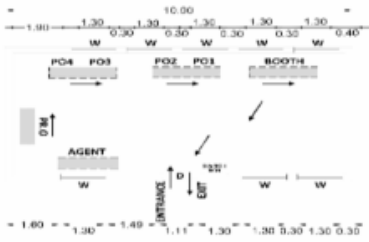

Google Map View

Polling Station Building Front View

Polling Station Front View

Cad View

Key MAP View

1	XPF0396549	பெயர் : சக்திவேல் தந்தை பெயர்: பெருமாள் வீட்டு எண் : 1 வயது : 44 பாலினம் : ஆண்	Photo is available	2	XPF0396523	பெயர் : கருப்புசாமி தந்தை பெயர்: ராஜ் வீட்டு எண் : 1 வயது : 39 பாலினம் : ஆண்	Photo is available	3	XPF0396556	பெயர் : ஐயப்பன் தந்தை பெயர்: ராஜேந்திரன் வீட்டு எண் : 1 வயது : 33 பாலினம் : ஆண்	Photo is available
4	XPF1327790	பெயர் : கனகாம்பாள் கணவர் பெயர்: நாராயணசாமி வீட்டு எண் : 2 வயது : 81 பாலினம் : பெண்	Photo is available	5	MSH1629229	பெயர் : மாரியப்பன் தந்தை பெயர்: திருவண்ணாமலை வீட்டு எண் : 2 வயது : 61 பாலினம் : ஆண்	Photo is available	6	MSH1986454	பெயர் : ராஜேஸ்வரி கணவர் பெயர்: லட்சுமணன் வீட்டு எண் : 2 வயது : 44 பாலினம் : பெண்	Photo is available
7	XPF1327808	பெயர் : ரவிச்சந்திரன் தந்தை பெயர்: நாராயணசாமி வீட்டு எண் : 3 வயது : 58 பாலினம் : ஆண்	Photo is available	8	XPF1327816	பெயர் : எழிலரசி கணவர் பெயர்: ரவிச்சந்திரன் வீட்டு எண் : 3 வயது : 56 பாலினம் : பெண்	Photo is available	9	MSH1630730	பெயர் : முருகேசன் தந்தை பெயர்: திருவண்ணாமலை வீட்டு எண் : 3 வயது : 54 பாலினம் : ஆண்	Photo is available
10	MSH1628916	பெயர் : செல்வி கணவர் பெயர்: முருகேசன் வீட்டு எண் : 3 வயது : 50 பாலினம் : பெண்	Photo is available	11	XPF1327832	பெயர் : தங்கம்மாள் கணவர் பெயர்: வெங்கட்ராமன் வீட்டு எண் : 4 வயது : 61 பாலினம் : பெண்	Photo is available	12	XPF1327840	பெயர் : சுப்புலட்சுமி கணவர் பெயர்: நாராயணன் வீட்டு எண் : 4 வயது : 56 பாலினம் : பெண்	Photo is available
13	XPF1333285	பெயர் : கோவிந்தம்மாள் கணவர் பெயர்: சின்னப்பன் வீட்டு எண் : 4/1 வயது : 63 பாலினம் : பெண்	Photo is available	14	XPF0623660	பெயர் : ஷோபனா தந்தை பெயர்: ராஜேந்திரன் வீட்டு எண் : 6 வயது : 33 பாலினம் : பெண்	Photo is available	S 15	XPF0623678	பெயர் : திவ்யா தந்தை பெயர்: ராஜேந்திரன் வீட்டு எண் : 6 வயது : 30 பாலினம் : பெண்	Photo is available
16	MSH1629799	பெயர் : ஜெயலலிதா கணவர் பெயர்: மணிவேல் வீட்டு எண் : 7 வயது : 51 பாலினம் : பெண்	Photo is available	17	XPF0339333	பெயர் : சபரிநாதன் தந்தை பெயர்: பால்கரன் வீட்டு எண் : 7 வயது : 35 பாலினம் : ஆண்	Photo is available	18	XPF0945956	பெயர் : சுகன்யா கணவர் பெயர்: சபரிநாதன் வீட்டு எண் : 7 வயது : 32 பாலினம் : பெண்	Photo is available
19	XPF1000397	பெயர் : பிரவீன்குமார் தந்தை பெயர்: மணிவேல் வீட்டு எண் : 007 வயது : 25 பாலினம் : ஆண்	Photo is available	20	XPF1904028	பெயர் : எம். கோபிகிருஷ்ணன் தந்தை பெயர்: பி மணிவேல் வீட்டு எண் : 7 வயது : 22 பாலினம் : ஆண்	Photo is available	21	XPF1852748	பெயர் : வி அபிராமி தந்தை பெயர்: விஜயகுமார் வீட்டு எண் : 7 வயது : 21 பாலினம் : பெண்	Photo is available
22	XPF1000371	பெயர் : பாலகுமார் தந்தை பெயர்: நாகராஜன் வீட்டு எண் : 008 வயது : 25 பாலினம் : ஆண்	Photo is available	23	XPF1954692	பெயர் : நிவேதா ஜே கணவர் பெயர்: ஜெகநாதன் வீட்டு எண் : 8 வயது : 22 பாலினம் : பெண்	Photo is available	24	XPF0440594	பெயர் : ஜெகநாதன் தந்தை பெயர்: ரவிச்சந்திரன் வீட்டு எண் : 8A வயது : 35 பாலினம் : ஆண்	Photo is available
25	XPF0396655	பெயர் : நாகராஜன் தந்தை பெயர்: நாராயணசாமி வீட்டு எண் : 8B வயது : 53 பாலினம் : ஆண்	Photo is available	26	XPF0920629	பெயர் : ராஜாமணி தந்தை பெயர்: நாகராஜன் வீட்டு எண் : 8B வயது : 27 பாலினம் : ஆண்	Photo is available	27	MSH1384759	பெயர் : ஜெயராமன் தந்தை பெயர்: அருவாப்பு வீட்டு எண் : 9 வயது : 72 பாலினம் : ஆண்	Photo is available
28	XPF1327865	பெயர் : பார்வதி கணவர் பெயர்: ஜெயராமன் வீட்டு எண் : 9 வயது : 68 பாலினம் : பெண்	Photo is available	29	XPF1000389	பெயர் : சத்தியபிரியா தந்தை பெயர்: லட்சுமணன் வீட்டு எண் : 009 வயது : 25 பாலினம் : பெண்	Photo is available	30	XPF1327873	பெயர் : நடராசன் தந்தை பெயர்: அருவாப்பு வீட்டு எண் : 10 வயது : 81 பாலினம் : ஆண்	Photo is available