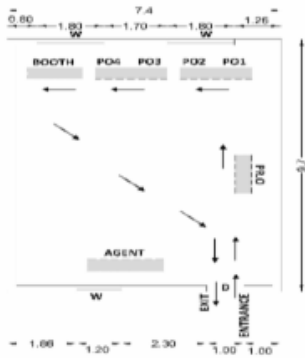

வாக்காளர் பதிவு அலுவலரின்
கையொப்பம்

Nazri Naksha

Google Map View

Polling Station Building Front View

Polling Station Front View

Cad View

Key MAP View

| | | | | | | | | | | | |
|----|------------|---|--------------------|----|------------|---|--------------------|------|------------|--|--------------------|
| 1 | XPF0397315 | பெயர் : மணிகண்டன் தந்தை பெயர்: சின்னையன் வீட்டு எண் : 1 வயது : 34 பாலினம் : ஆண் | Photo is available | 2 | XPF0693846 | பெயர் : சாந்தி கணவர் பெயர்: ராஜேந்திரன் வீட்டு எண் : 1 வயது : 32 பாலினம் : பெண் | Photo is available | 3 | XPF1908060 | பெயர் : ஆனந்த் தந்தை பெயர்: செளந்தரராஜன் வீட்டு எண் : 1 வயது : 24 பாலினம் : ஆண் | Photo is available |
| 4 | XPF1334481 | பெயர் : நாகராஜன் தந்தை பெயர்: ஆண்டியப்பகவுண்டர் வீட்டு எண் : 2 வயது : 55 பாலினம் : ஆண் | Photo is available | 5 | MSH1233832 | பெயர் : மோகனபோள் கணவர் பெயர்: தங்கவேல் வீட்டு எண் : 5 வயது : 54 பாலினம் : பெண் | Photo is available | 6 | XPF1334507 | பெயர் : கருப்புசாமி தந்தை பெயர்: மருதைகவுண்டர் வீட்டு எண் : 6 வயது : 81 பாலினம் : ஆண் | Photo is available |
| 7 | XPF1334515 | பெயர் : கிருஷ்ணம்மாள் கணவர் பெயர்: மருதைகவுண்டர் வீட்டு எண் : 6 வயது : 80 பாலினம் : பெண் | Photo is available | 8 | XPF1334523 | பெயர் : கோவிந்தம்மாள் கணவர் பெயர்: கருப்புசாமி வீட்டு எண் : 6 வயது : 67 பாலினம் : பெண் | Photo is available | 9 | XPF0844126 | பெயர் : தாஜ்தீன் ல தந்தை பெயர்: லத்தீப் வீட்டு எண் : 7 வயது : 67 பாலினம் : ஆண் | Photo is available |
| 10 | XPF1673300 | பெயர் : சதீஷ்குமார் தந்தை பெயர்: முத்துவேல் வீட்டு எண் : 07 வயது : 24 பாலினம் : ஆண் | Photo is available | 11 | XPF1974534 | பெயர் : ராஜேஷ்வரி பி கணவர் பெயர்: பூபதி வீட்டு எண் : 7/60 வயது : 21 பாலினம் : பெண் | Photo is available | 12 | XPF1334531 | பெயர் : விஜயலட்சுமி கணவர் பெயர்: தர்மராஜ் வீட்டு எண் : 8 வயது : 66 பாலினம் : பெண் | Photo is available |
| 13 | MSH1630409 | பெயர் : ஆனந்தராஜ் தந்தை பெயர்: தர்மராஜ் வீட்டு எண் : 8 வயது : 44 பாலினம் : ஆண் | Photo is available | 14 | RKT0887927 | பெயர் : சுசீலா தந்தை பெயர்: ரெங்கசாமி வீட்டு எண் : 8ஏ வயது : 26 பாலினம் : பெண் | Photo is available | 15 | XPF1334556 | பெயர் : முருகேசன் தந்தை பெயர்: ரத்தினம் வீட்டு எண் : 9 வயது : 53 பாலினம் : ஆண் | Photo is available |
| 16 | XPF0339358 | பெயர் : அமுதா கணவர் பெயர்: ராஜ் வீட்டு எண் : 9 வயது : 37 பாலினம் : பெண் | Photo is available | 17 | XPF0844134 | பெயர் : சந்தோஷ்குமார் தந்தை பெயர்: வெங்கடாசலம் வீட்டு எண் : 9A வயது : 29 பாலினம் : ஆண் | Photo is available | 18 | XPF1334564 | பெயர் : மஞ்சளா கணவர் பெயர்: பெருமாள் வீட்டு எண் : 10 வயது : 58 பாலினம் : பெண் | Photo is available |
| 19 | XPF0528331 | பெயர் : புவனேஸ்வரி கணவர் பெயர்: கோபிராஜ் வீட்டு எண் : 10-B வயது : 61 பாலினம் : பெண் | Photo is available | 20 | XPF0528349 | பெயர் : கோபிராஜ் தந்தை பெயர்: உலகநாதன் வீட்டு எண் : 10-B வயது : 53 பாலினம் : ஆண் | Photo is available | 21 | XPF1876614 | பெயர் : முகேஷ் கோ தந்தை பெயர்: கோபிராஜ் வீட்டு எண் : 10பீ/1 வயது : 23 பாலினம் : ஆண் | Photo is available |
| 22 | XPF1334580 | பெயர் : பெருமாள் தந்தை பெயர்: சுத்தைக்காரன் வீட்டு எண் : 11 வயது : 65 பாலினம் : ஆண் | Photo is available | 23 | XPF0339606 | பெயர் : மனோகரி கணவர் பெயர்: சந்திரன் வீட்டு எண் : 11 வயது : 40 பாலினம் : பெண் | Photo is available | S 24 | XPF1673425 | பெயர் : புவனேஸ்வரி தந்தை பெயர்: ரவிசந்திரன் வீட்டு எண் : 12 வயது : 24 பாலினம் : பெண் | Photo is available |
| 25 | MSH1630706 | பெயர் : சக்திவேல் தந்தை பெயர்: ராமசாமி வீட்டு எண் : 13 வயது : 56 பாலினம் : ஆண் | Photo is available | 26 | MSH1630748 | பெயர் : தனலட்சுமி கணவர் பெயர்: சக்திவேல் வீட்டு எண் : 13 வயது : 50 பாலினம் : பெண் | Photo is available | 27 | XPF1974484 | பெயர் : நர்மதா ச தந்தை பெயர்: சக்திவேல் வீட்டு எண் : 13 வயது : 19 பாலினம் : பெண் | Photo is available |
| 28 | XPF1334598 | பெயர் : கிருஷ்ணன் தந்தை பெயர்: முத்துக்கவுண்டன் வீட்டு எண் : 14 வயது : 81 பாலினம் : ஆண் | Photo is available | 29 | XPF1334606 | பெயர் : பிச்சைமுத்து தந்தை பெயர்: கிருஷ்ணன் வீட்டு எண் : 14 வயது : 73 பாலினம் : ஆண் | Photo is available | 30 | XPF1334614 | பெயர் : கோவிந்தம்மாள் கணவர் பெயர்: கிருஷ்ணன் வீட்டு எண் : 14 வயது : 67 பாலினம் : பெண் | Photo is available |