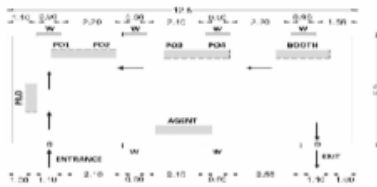

Google Map View

Polling Station Building Front View

Polling Station Front View

Cad View

Key MAP View

1	XPF0262675	பெயர் : ரமேஷ் தந்தை பெயர்: பொன்னுசாமி வீட்டு எண் : 1 வயது : 46 பாலினம் : ஆண்	Photo is available	2	XPF0262683	பெயர் : ராஜலட்சுமி கணவர் பெயர்: ராஜேந்திரன் வீட்டு எண் : 1 வயது : 40 பாலினம் : பெண்	Photo is available	3	XPF0397695	பெயர் : சாந்தி கணவர் பெயர்: முனியப்பன் வீட்டு எண் : 1 வயது : 39 பாலினம் : பெண்	Photo is available
4	MSH2033561	பெயர் : ஆறுமுகம் தந்தை பெயர்: நடேசன் வீட்டு எண் : 1A வயது : 44 பாலினம் : ஆண்	Photo is available	5	MSH2033553	பெயர் : முனியப்பன் தந்தை பெயர்: நடேசன் வீட்டு எண் : 1A வயது : 42 பாலினம் : ஆண்	Photo is available	6	XPF1807767	பெயர் : சாந்தி கணவர் பெயர்: சரவணன் வீட்டு எண் : 1ஏ வயது : 33 பாலினம் : பெண்	Photo is available
7	MSH2033579	பெயர் : நல்லம்மாள் கணவர் பெயர்: நடேசன் வீட்டு எண் : 2 வயது : 69 பாலினம் : பெண்	Photo is available	8	XPF1339209	பெயர் : கோவிந்தசாமி தந்தை பெயர்: செட்டி வீட்டு எண் : 2 வயது : 66 பாலினம் : ஆண்	Photo is available	9	XPF2009629	பெயர் : கனகா மா கணவர் பெயர்: சரவணன் ரா வீட்டு எண் : 2 வயது : 33 பாலினம் : பெண்	Photo is available
10	XPF1676758	பெயர் : வாசவி தந்தை பெயர்: சக்திவேல் வீட்டு எண் : 3/5 வயது : 24 பாலினம் : பெண்	Photo is available	11	MSH1235035	பெயர் : பாப்பாத்தி கணவர் பெயர்: வையாபுரி வீட்டு எண் : 4 வயது : 58 பாலினம் : பெண்	Photo is available	12	XPF0528737	பெயர் : ராமாசந்திரன் தந்தை பெயர்: முத்து நாயக்கர் வீட்டு எண் : 4 வயது : 55 பாலினம் : ஆண்	Photo is available
13	XPF1678762	பெயர் : முருகேசன் தந்தை பெயர்: வையாநாயக்கர் வீட்டு எண் : 4 வயது : 45 பாலினம் : ஆண்	Photo is available	14	XPF1339225	பெயர் : ராமன் தந்தை பெயர்: பொம்மாநாயக்கர் வீட்டு எண் : 5 வயது : 70 பாலினம் : ஆண்	Photo is available	15	XPF1339233	பெயர் : முத்துலட்சுமி கணவர் பெயர்: ராமன் வீட்டு எண் : 5 வயது : 64 பாலினம் : பெண்	Photo is available
16	XPF1339241	பெயர் : வையாநாயக்கர் தந்தை பெயர்: பொம்மாநாயக்கர் வீட்டு எண் : 6 வயது : 71 பாலினம் : ஆண்	Photo is available	17	XPF1339258	பெயர் : பாப்பாத்தி கணவர் பெயர்: வையாநாயக்கர் வீட்டு எண் : 6 வயது : 66 பாலினம் : பெண்	Photo is available	18	XPF1339266	பெயர் : பொம்முராசு தந்தை பெயர்: வையாநாயக்கர் வீட்டு எண் : 6 வயது : 50 பாலினம் : ஆண்	Photo is available
19	XPF1339274	பெயர் : கல்யாணி கணவர் பெயர்: பொம்முராசு வீட்டு எண் : 6 வயது : 50 பாலினம் : பெண்	Photo is available	20	XPF1666668	பெயர் : கௌரி தந்தை பெயர்: பொம்முராஜ் வீட்டு எண் : 6 வயது : 25 பாலினம் : பெண்	Photo is available	21	XPF1857382	பெயர் : கண்ணதாசன் தந்தை பெயர்: பொம்முராஜ் வீட்டு எண் : 6 வயது : 21 பாலினம் : ஆண்	Photo is available
22	XPF0151142	பெயர் : ஈஸ்வரி கணவர் பெயர்: முருகேசன் வீட்டு எண் : 6-6A வயது : 38 பாலினம் : பெண்	Photo is available	23	XPF1339282	பெயர் : கிருஷ்ணாநாயக்கர் தந்தை பெயர்: வையாநாயக்கர் வீட்டு எண் : 7 வயது : 70 பாலினம் : ஆண்	Photo is available	24	XPF1339290	பெயர் : வையம்மாள் கணவர் பெயர்: கிருஷ்ணாநாயக்கர் வீட்டு எண் : 7 வயது : 64 பாலினம் : பெண்	Photo is available
25	XPF0262667	பெயர் : சுமிதா கணவர் பெயர்: தர்மலிங்கம் வீட்டு எண் : 7B வயது : 41 பாலினம் : பெண்	Photo is available	26	XPF1339308	பெயர் : முத்துநாயக்கர் தந்தை பெயர்: கிருஷ்ணாநாயக்கர் வீட்டு எண் : 8 வயது : 71 பாலினம் : ஆண்	Photo is available	27	MSH1235019	பெயர் : லட்சுமி கணவர் பெயர்: முத்துநாயக்கர் வீட்டு எண் : 8 வயது : 61 பாலினம் : பெண்	Photo is available
28	MSH1629146	பெயர் : வடிவேல் தந்தை பெயர்: முத்துநாயக்கர் வீட்டு எண் : 8 வயது : 45 பாலினம் : ஆண்	Photo is available	29	MSH1629393	பெயர் : ஜோதி கணவர் பெயர்: வடிவேல் வீட்டு எண் : 8 வயது : 45 பாலினம் : பெண்	Photo is available	30	XPF1339316	பெயர் : சந்திரா கணவர் பெயர்: முருகேசன் வீட்டு எண் : 9A வயது : 56 பாலினம் : பெண்	Photo is available