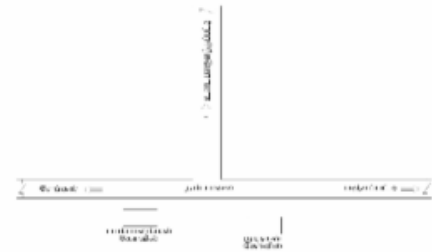

Google Map View

Polling Station Building Front View

Polling Station Front View

Cad View

Key MAP View

1 பெயர் : நாகரத்தினம் கணவர் பெயர் : அழகப்பன் வீட்டு எண் : 0 வயது : 71 பாலினம் : பெண் Photo is available	SCF1599497	2 பெயர் : சின்னு தந்தை பெயர் : ரங்கசாமி வீட்டு எண் : 1 வயது : 78 பாலினம் : ஆண் Photo is available	XPF1344084	3 பெயர் : பழனியப்பன் தந்தை பெயர் : ராமசாமி வீட்டு எண் : 1 வயது : 69 பாலினம் : ஆண் Photo is available	XPF0529321
4 பெயர் : ராமலிங்கம் தந்தை பெயர் : சின்னப்பன் வீட்டு எண் : 1 வயது : 56 பாலினம் : ஆண் Photo is available	XPF0624049	5 பெயர் : முத்துலட்சுமி கணவர் பெயர் : ராமலிங்கம் வீட்டு எண் : 1 வயது : 54 பாலினம் : பெண் Photo is available	XPF0624114	6 பெயர் : கவிதா கணவர் பெயர் : ராமசாமி வீட்டு எண் : 1 வயது : 48 பாலினம் : பெண் Photo is available	XPF0075887
7 பெயர் : வெள்ளைசாமி தந்தை பெயர் : மூக்கன் வீட்டு எண் : 1 வயது : 48 பாலினம் : ஆண் Photo is available	MSH1626324	8 பெயர் : தங்கவேல் தந்தை பெயர் : சின்னு வீட்டு எண் : 1 வயது : 43 பாலினம் : ஆண் Photo is available	MSH1413855	9 பெயர் : விஜயலட்சுமி கணவர் பெயர் : கதிர்வேல் வீட்டு எண் : 1 வயது : 33 பாலினம் : பெண் Photo is available	XPF0529339
10 பெயர் : சரவணன் தந்தை பெயர் : ராமலிங்கம் வீட்டு எண் : 1 வயது : 32 பாலினம் : ஆண் Photo is available	XPF0624031	11 பெயர் : சிவசக்தி தந்தை பெயர் : மணிவேல் வீட்டு எண் : 1/2 வயது : 24 பாலினம் : ஆண் Photo is available	XPF1780261	12 பெயர் : ரெங்கராஜ் தந்தை பெயர் : சின்னு வீட்டு எண் : 2 வயது : 53 பாலினம் : ஆண் Photo is available	XPF1344092
13 பெயர் : சத்தியா கணவர் பெயர் : பாலசுப்பிரமணி வீட்டு எண் : 2 வயது : 34 பாலினம் : பெண் Photo is available	XPF0624080	14 பெயர் : பெருமாள் தந்தை பெயர் : வெள்ளையரெட்டி வீட்டு எண் : 3 வயது : 71 பாலினம் : ஆண் Photo is available	XPF1344100	15 பெயர் : ராஜ்மாள் கணவர் பெயர் : பெருமாள் வீட்டு எண் : 3 வயது : 60 பாலினம் : பெண் Photo is available	XPF1344118
16 பெயர் : தண்டபாணி தந்தை பெயர் : பழனிசாமி வீட்டு எண் : 3 வயது : 55 பாலினம் : ஆண் Photo is available	XPF1344126	17 பெயர் : தங்கவேல் தந்தை பெயர் : பழனியப்பன் வீட்டு எண் : 3A வயது : 58 பாலினம் : ஆண் Photo is available	XPF1348416	18 பெயர் : தனலட்சுமி கணவர் பெயர் : தங்கவேல் வீட்டு எண் : 3A வயது : 56 பாலினம் : பெண் Photo is available	XPF1348424
19 பெயர் : ஆம்சலட்சுமி கணவர் பெயர் : செல்வம் வீட்டு எண் : 3A வயது : 49 பாலினம் : பெண் Photo is available	XPF1348432	20 பெயர் : நாகராஜ் தந்தை பெயர் : பெருமாள் வீட்டு எண் : 3A வயது : 38 பாலினம் : ஆண் Photo is available	XPF0340240	21 பெயர் : தேசிகா கணவர் பெயர் : சிவக்குமார் வீட்டு எண் : 3B வயது : 31 பாலினம் : பெண் Photo is available	XPF0921007
22 பெயர் : கிருஷ்ணன் தந்தை பெயர் : வெள்ளையரெட்டி வீட்டு எண் : 4 வயது : 68 பாலினம் : ஆண் Photo is available	XPF1348440	23 பெயர் : லட்சுமி கணவர் பெயர் : கிருஷ்ணன் வீட்டு எண் : 4 வயது : 58 பாலினம் : பெண் Photo is available	XPF1348457	24 பெயர் : முருகேசன் தந்தை பெயர் : பழனியப்பன் வீட்டு எண் : 4 வயது : 58 பாலினம் : ஆண் Photo is available	XPF1348465
25 பெயர் : லோகேஸ்வரி தந்தை பெயர் : ராஜேந்திரன் வீட்டு எண் : 04 வயது : 22 பாலினம் : பெண் Photo is available	XPF1829670	26 பெயர் : செல்வ பிரியா தந்தை பெயர் : பாலசுப்ரமணியன் வீட்டு எண் : 4 வயது : 22 பாலினம் : பெண் Photo is available	XPF1861517	27 பெயர் : நாகராஜன் தந்தை பெயர் : பொன்னுசாமி வீட்டு எண் : 4-A வயது : 46 பாலினம் : ஆண் Photo is available	XPF0075861
28 பெயர் : சகுந்தலா கணவர் பெயர் : ஜெயராமன் வீட்டு எண் : 5 வயது : 67 பாலினம் : பெண் Photo is available	XPF1348481	29 பெயர் : வசந்தா கணவர் பெயர் : முருகேசன் வீட்டு எண் : 5 வயது : 51 பாலினம் : பெண் Photo is available	MSH1413830	30 பெயர் : ராஜேஸ்வரி கணவர் பெயர் : சிவானந்தம் வீட்டு எண் : 5 வயது : 38 பாலினம் : பெண் Photo is available	XPF0796318