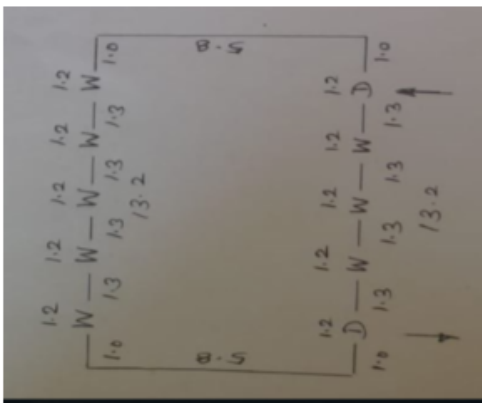

Google Map View

Polling Station Building Front View

Polling Station Front View

Cad View

Key MAP View

1 பெயர் : நாகரத்தினம் கணவர் பெயர் : அழகப்பன் வீட்டு எண் : 0 வயது : 71 பாலினம் : பெண் Photo is available	SCF1599497	2 பெயர் : சின்னு தந்தை பெயர் : ரங்கசாமி வீட்டு எண் : 1 வயது : 78 பாலினம் : ஆண் Photo is available	XPF1344084	3 பெயர் : பழனியப்பன் தந்தை பெயர் : ராமசாமி வீட்டு எண் : 1 வயது : 69 பாலினம் : ஆண் Photo is available	XPF0529321
4 பெயர் : ராமலிங்கம் தந்தை பெயர் : சின்னப்பன் வீட்டு எண் : 1 வயது : 56 பாலினம் : ஆண் Photo is available	XPF0624049	5 பெயர் : முத்துலட்சுமி கணவர் பெயர் : ராமலிங்கம் வீட்டு எண் : 1 வயது : 54 பாலினம் : பெண் Photo is available	XPF0624114	6 பெயர் : கவிதா கணவர் பெயர் : ராமசாமி வீட்டு எண் : 1 வயது : 48 பாலினம் : பெண் Photo is available	XPF0075887
7 பெயர் : வெள்ளைசாமி தந்தை பெயர் : மூக்கன் வீட்டு எண் : 1 வயது : 48 பாலினம் : ஆண் Photo is available	MSH1626324	8 பெயர் : தங்கவேல் தந்தை பெயர் : சின்னு வீட்டு எண் : 1 வயது : 43 பாலினம் : ஆண் Photo is available	MSH1413855	9 பெயர் : விஜயலட்சுமி கணவர் பெயர் : கதிர்வேல் வீட்டு எண் : 1 வயது : 33 பாலினம் : பெண் Photo is available	XPF0529339
10 பெயர் : சரவணன் தந்தை பெயர் : ராமலிங்கம் வீட்டு எண் : 1 வயது : 32 பாலினம் : ஆண் Photo is available	XPF0624031	11 பெயர் : சிவசக்தி தந்தை பெயர் : மணிவேல் வீட்டு எண் : 1/2 வயது : 24 பாலினம் : ஆண் Photo is available	XPF1780261	12 பெயர் : ரெங்கராஜ் தந்தை பெயர் : சின்னு வீட்டு எண் : 2 வயது : 53 பாலினம் : ஆண் Photo is available	XPF1344092
13 பெயர் : சத்தியா கணவர் பெயர் : பாலசுப்பிரமணி வீட்டு எண் : 2 வயது : 34 பாலினம் : பெண் Photo is available	XPF0624080	14 பெயர் : பெருமாள் தந்தை பெயர் : வெள்ளையரெட்டி வீட்டு எண் : 3 வயது : 71 பாலினம் : ஆண் Photo is available	XPF1344100	15 பெயர் : ராஜ்மாள் கணவர் பெயர் : பெருமாள் வீட்டு எண் : 3 வயது : 60 பாலினம் : பெண் Photo is available	XPF1344118
16 பெயர் : தண்டபாணி தந்தை பெயர் : பழனிசாமி வீட்டு எண் : 3 வயது : 55 பாலினம் : ஆண் Photo is available	XPF1344126	17 பெயர் : தங்கவேல் தந்தை பெயர் : பழனியப்பன் வீட்டு எண் : 3A வயது : 58 பாலினம் : ஆண் Photo is available	XPF1348416	18 பெயர் : தனலட்சுமி கணவர் பெயர் : தங்கவேல் வீட்டு எண் : 3A வயது : 56 பாலினம் : பெண் Photo is available	XPF1348424
19 பெயர் : ஆம்சலட்சுமி கணவர் பெயர் : செல்வம் வீட்டு எண் : 3A வயது : 49 பாலினம் : பெண் Photo is available	XPF1348432	20 பெயர் : நாகராஜ் தந்தை பெயர் : பெருமாள் வீட்டு எண் : 3A வயது : 38 பாலினம் : ஆண் Photo is available	XPF0340240	21 பெயர் : தேசிகா கணவர் பெயர் : சிவக்குமார் வீட்டு எண் : 3B வயது : 31 பாலினம் : பெண் Photo is available	XPF0921007
22 பெயர் : கிருஷ்ணன் தந்தை பெயர் : வெள்ளையரெட்டி வீட்டு எண் : 4 வயது : 68 பாலினம் : ஆண் Photo is available	XPF1348440	23 பெயர் : லட்சுமி கணவர் பெயர் : கிருஷ்ணன் வீட்டு எண் : 4 வயது : 58 பாலினம் : பெண் Photo is available	XPF1348457	24 பெயர் : முருகேசன் தந்தை பெயர் : பழனியப்பன் வீட்டு எண் : 4 வயது : 58 பாலினம் : ஆண் Photo is available	XPF1348465
25 பெயர் : லோகேஸ்வரி தந்தை பெயர் : ராஜேந்திரன் வீட்டு எண் : 04 வயது : 22 பாலினம் : பெண் Photo is available	XPF1829670	26 பெயர் : செல்வ பிரியா தந்தை பெயர் : பாலசுப்ரமணியன் வீட்டு எண் : 4 வயது : 22 பாலினம் : பெண் Photo is available	XPF1861517	27 பெயர் : நாகராஜன் தந்தை பெயர் : பொன்னுசாமி வீட்டு எண் : 4-A வயது : 46 பாலினம் : ஆண் Photo is available	XPF0075861
28 பெயர் : சகுந்தலா கணவர் பெயர் : ஜெயராமன் வீட்டு எண் : 5 வயது : 67 பாலினம் : பெண் Photo is available	XPF1348481	29 பெயர் : வசந்தா கணவர் பெயர் : முருகேசன் வீட்டு எண் : 5 வயது : 51 பாலினம் : பெண் Photo is available	MSH1413830	30 பெயர் : ராஜேஸ்வரி கணவர் பெயர் : சிவானந்தம் வீட்டு எண் : 5 வயது : 38 பாலினம் : பெண் Photo is available	XPF0796318