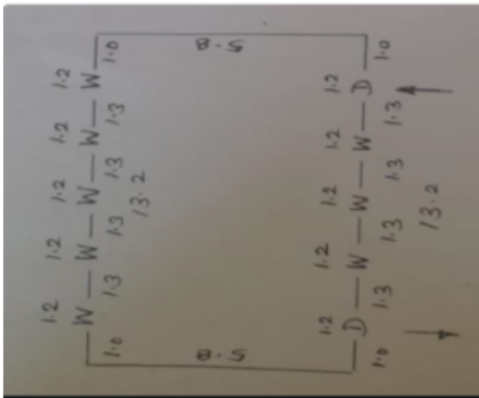

Google Map View

Polling Station Building Front View

Polling Station Front View

Cad View

Key MAP View

1	XPF1353762	பெயர் : ராஜு தந்தை பெயர் : வெங்கடராமன் வீட்டு எண் : 1 வயது : 87 பாலினம் : ஆண்	Photo is available	2	XPF1353770	பெயர் : பிச்சையம்மாள் கணவர் பெயர் : சஞ்ஜீவி வீட்டு எண் : 1 வயது : 77 பாலினம் : பெண்	Photo is available	3	XPF1353788	பெயர் : கருப்புசாமி தந்தை பெயர் : ராஜு வீட்டு எண் : 1 வயது : 67 பாலினம் : ஆண்	Photo is available
4	XPF1353796	பெயர் : கலையரசி கணவர் பெயர் : கருப்புசாமி வீட்டு எண் : 1 வயது : 61 பாலினம் : பெண்	Photo is available	5	XPF0151506	பெயர் : கோபால் தந்தை பெயர் : ராஜு வீட்டு எண் : 1 வயது : 61 பாலினம் : ஆண்	Photo is available	6	XPF1353804	பெயர் : கருணாபாரதி தந்தை பெயர் : சஞ்ஜீவி வீட்டு எண் : 1 வயது : 60 பாலினம் : ஆண்	Photo is available
7	XPF1353812	பெயர் : அமுதா கணவர் பெயர் : கோபால் வீட்டு எண் : 1 வயது : 59 பாலினம் : பெண்	Photo is available	8	MSH1635192	பெயர் : மகேஸ்வரி கணவர் பெயர் : கருணாபாரதி வீட்டு எண் : 1 வயது : 57 பாலினம் : பெண்	Photo is available	9	XPF0151522	பெயர் : சதீஸ்குமார் தந்தை பெயர் : கோபால் வீட்டு எண் : 1 வயது : 38 பாலினம் : ஆண்	Photo is available
10	XPF1353820	பெயர் : சந்திரசேகரன் தந்தை பெயர் : ராமானுஜம் வீட்டு எண் : 1A வயது : 64 பாலினம் : ஆண்	Photo is available	11	XPF1353838	பெயர் : சித்திரா கணவர் பெயர் : சந்திரசேகரன் வீட்டு எண் : 1A வயது : 59 பாலினம் : பெண்	Photo is available	12	XPF0812024	பெயர் : தீபா கணவர் பெயர் : சதீஸ்குமார் வீட்டு எண் : 2 வயது : 34 பாலினம் : பெண்	Photo is available
13	XPF0339960	பெயர் : தேவி அ கணவர் பெயர் : அசோக்குமார் வீட்டு எண் : 3 வயது : 46 பாலினம் : பெண்	Photo is available	14	XPF1353846	பெயர் : தனலட்சுமி கணவர் பெயர் : ராஜகோபாலன் வீட்டு எண் : 4 வயது : 76 பாலினம் : பெண்	Photo is available	15	XPF1353853	பெயர் : ராமசாமி தந்தை பெயர் : மருதை வீட்டு எண் : 4 வயது : 71 பாலினம் : ஆண்	Photo is available
16	MSH1635119	பெயர் : கிருஷ்ணமூர்த்தி தந்தை பெயர் : சஞ்ஜீவி வீட்டு எண் : 4 வயது : 57 பாலினம் : ஆண்	Photo is available	17	XPF1353861	பெயர் : சத்தியபாமா கணவர் பெயர் : கிருஷ்ணமூர்த்தி வீட்டு எண் : 4 வயது : 53 பாலினம் : பெண்	Photo is available	18	XPF1353879	பெயர் : அசோக்குமார் தந்தை பெயர் : ராஜகோபாலன் வீட்டு எண் : 4 வயது : 49 பாலினம் : ஆண்	Photo is available
19	XPF1353887	பெயர் : நல்லம்மாள் கணவர் பெயர் : மாணிக்கம் வீட்டு எண் : 5 வயது : 73 பாலினம் : பெண்	Photo is available	20	XPF1353911	பெயர் : பத்மாவதி கணவர் பெயர் : துரைசாமி வீட்டு எண் : 6 வயது : 59 பாலினம் : பெண்	Photo is available	21	XPF1353929	பெயர் : காமாட்சி கணவர் பெயர் : நாகமுத்து வீட்டு எண் : 7 வயது : 71 பாலினம் : பெண்	Photo is available
22	XPF1353937	பெயர் : கதிர்வேல் தந்தை பெயர் : சுப்பன் வீட்டு எண் : 7 வயது : 71 பாலினம் : ஆண்	Photo is available	23	XPF1353945	பெயர் : பாப்பாத்தி கணவர் பெயர் : ரெங்கசாமி வீட்டு எண் : 7 வயது : 67 பாலினம் : பெண்	Photo is available	24	XPF1353952	பெயர் : பாண்டியன் தந்தை பெயர் : சுப்பன் வீட்டு எண் : 7 வயது : 63 பாலினம் : ஆண்	Photo is available
25	XPF1353960	பெயர் : லட்சுமி கணவர் பெயர் : பாண்டியன் வீட்டு எண் : 7 வயது : 61 பாலினம் : பெண்	Photo is available	26	XPF1353978	பெயர் : மல்லிகா கணவர் பெயர் : கதிர்வேல் வீட்டு எண் : 7 வயது : 61 பாலினம் : பெண்	Photo is available	27	MSH1986678	பெயர் : சுப்புராமன் தந்தை பெயர் : ரெங்கசாமி வீட்டு எண் : 7 வயது : 45 பாலினம் : ஆண்	Photo is available
28	XPF0151548	பெயர் : மணிகண்டன் தந்தை பெயர் : பாண்டியன் வீட்டு எண் : 7 வயது : 37 பாலினம் : ஆண்	Photo is available	29	XPF0529677	பெயர் : சபரிநாதன் தந்தை பெயர் : பாண்டியன் வீட்டு எண் : 7 வயது : 33 பாலினம் : ஆண்	Photo is available	30	XPF1353986	பெயர் : ரங்கசாமி தந்தை பெயர் : சுப்பன் வீட்டு எண் : 7A வயது : 84 பாலினம் : ஆண்	Photo is available