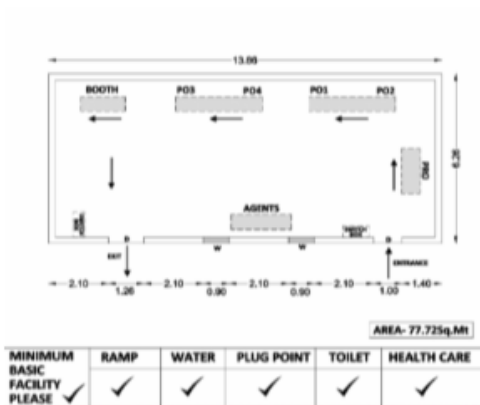

Google Map View

Polling Station Building Front View

Polling Station Front View

Cad View

Key MAP View

1	MSH2078574	பெயர் : வீரமமாள் கணவர் பெயர் : மருதை வீட்டு எண் : 1 வயது : 74 பாலினம் : பெண்	Photo is available	2	XPF1380328	பெயர் : ராஜமமாள் கணவர் பெயர் : சுப்புராமன் வீட்டு எண் : 1 வயது : 61 பாலினம் : பெண்	Photo is available	3	MSH2078566	பெயர் : லலிதா கணவர் பெயர் : பெருமாள் வீட்டு எண் : 1 வயது : 59 பாலினம் : பெண்	Photo is available
4	XPF0398842	பெயர் : சக்திவேல் தந்தை பெயர் : பிச்சை வீட்டு எண் : 1 வயது : 56 பாலினம் : ஆண்	Photo is available	5	MSH2078541	பெயர் : அமுதா கணவர் பெயர் : கண்ணன் வீட்டு எண் : 1 வயது : 53 பாலினம் : பெண்	Photo is available	6	XPF1829860	பெயர் : விஜி கணவர் பெயர் : நவீன் குமார் வீட்டு எண் : 1 வயது : 34 பாலினம் : பெண்	Photo is available
7	XPF0921510	பெயர் : மகாவிஷ்ணு தந்தை பெயர் : ஜெயமூர்த்தி வீட்டு எண் : 1 வயது : 27 பாலினம் : ஆண்	Photo is available	8	MSH1325687	பெயர் : சண்முகம் தந்தை பெயர் : வைரன் வீட்டு எண் : 1-224 வயது : 53 பாலினம் : ஆண்	Photo is available	9	XPF1794817	பெயர் : அன்புச்செல்வி தந்தை பெயர் : சண்முகம் வீட்டு எண் : 1/224 வயது : 24 பாலினம் : பெண்	Photo is available
10	XPF1660026	பெயர் : மோகன்ராஜ் தந்தை பெயர் : சுப்பன் வீட்டு எண் : 1ஏ வயது : 25 பாலினம் : ஆண்	Photo is available	11	XPF0077412	பெயர் : விஜயலட்சுமி கணவர் பெயர் : ஜெயசீலன் வீட்டு எண் : 2 வயது : 57 பாலினம் : பெண்	Photo is available	12	XPF1380336	பெயர் : ஜெயசீலன் தந்தை பெயர் : அப்பாவு வீட்டு எண் : 2 வயது : 56 பாலினம் : ஆண்	Photo is available
13	WHJ0609214	பெயர் : ராஜலட்சுமி கணவர் பெயர் : சரவணன் வீட்டு எண் : 2/222/டி வயது : 43 பாலினம் : பெண்	Photo is available	14	XPF0264309	பெயர் : வரதராஜ் தந்தை பெயர் : ராமசாமி வீட்டு எண் : 4 வயது : 61 பாலினம் : ஆண்	Photo is available	15	XPF0735522	பெயர் : சரஸ்வதி கணவர் பெயர் : ஆருமுகம் வீட்டு எண் : 4 வயது : 54 பாலினம் : பெண்	Photo is available
16	XPF1380344	பெயர் : பரசுராமன் தந்தை பெயர் : வெங்கட்ராமன் வீட்டு எண் : 4 வயது : 50 பாலினம் : ஆண்	Photo is available	17	XPF0921619	பெயர் : நடராஜன் தந்தை பெயர் : லட்சுமணன் வீட்டு எண் : 4 வயது : 48 பாலினம் : ஆண்	Photo is available	18	XPF0695726	பெயர் : தேன்மொழி கணவர் பெயர் : சிவக்குமார் வீட்டு எண் : 4 வயது : 39 பாலினம் : பெண்	Photo is available
19	XPF0735530	பெயர் : பொன்னம்மாள் கணவர் பெயர் : கிருஷ்ணன் வீட்டு எண் : 4 வயது : 39 பாலினம் : பெண்	Photo is available	20	XPF0921569	பெயர் : சரிதா கணவர் பெயர் : சேதுமாதவன் வீட்டு எண் : 4 வயது : 35 பாலினம் : பெண்	Photo is available	21	XPF0441147	பெயர் : அமுதா கணவர் பெயர் : குமார் வீட்டு எண் : 4 வயது : 33 பாலினம் : பெண்	Photo is available
22	XPF0695551	பெயர் : சந்தோஷ்குமார் தந்தை பெயர் : ரவிச்சந்திரன் வீட்டு எண் : 4 வயது : 30 பாலினம் : ஆண்	Photo is available	23	XPF0876888	பெயர் : லாவண்யா தந்தை பெயர் : சுப்பிரமணியன் வீட்டு எண் : 4 வயது : 28 பாலினம் : பெண்	Photo is available	24	XPF0151936	பெயர் : நவமணி கணவர் பெயர் : ரெங்கராஜன் வீட்டு எண் : 4-1 வயது : 62 பாலினம் : பெண்	Photo is available
25	XPF0151910	பெயர் : மணிவேல் தந்தை பெயர் : ரெங்கராஜன் வீட்டு எண் : 4-1 வயது : 36 பாலினம் : ஆண்	Photo is available	26	XPF0625434	பெயர் : சந்தோஷ் கணவர் பெயர் : பிரபாகரன் வீட்டு எண் : 4-2 வயது : 32 பாலினம் : பெண்	Photo is available	27	XPF0625251	பெயர் : பாலகிருஷ்ணன் தந்தை பெயர் : அருணாச்சலம் வீட்டு எண் : 4-4 வயது : 62 பாலினம் : ஆண்	Photo is available
28	XPF0625376	பெயர் : கலைச்செல்வி கணவர் பெயர் : பாலகிருஷ்ணன் வீட்டு எண் : 4-4 வயது : 49 பாலினம் : பெண்	Photo is available	29	XPF1760354	பெயர் : மனோபாரதி தந்தை பெயர் : சிவகுமார் வீட்டு எண் : 4/4 வயது : 25 பாலினம் : பெண்	Photo is available	30	XPF1051622	பெயர் : சரோஜா கணவர் பெயர் : கிருஷ்ணமூர்த்தி வீட்டு எண் : 4/4A வயது : 69 பாலினம் : பெண்	Photo is available