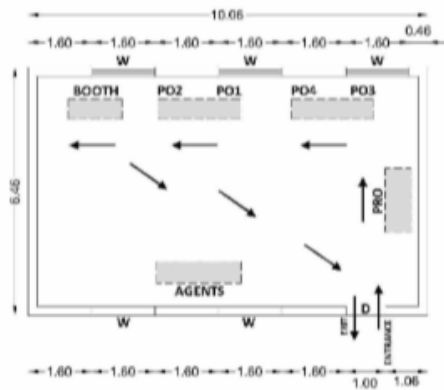

Cad View

Key MAP View