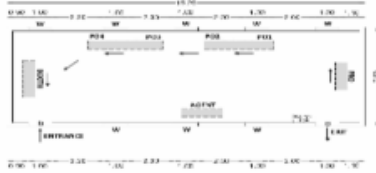

Google Map View

Polling Station Building Front View

Polling Station Front View

Cad View

Key MAP View

1 பெயர் : பன்னீர்செல்வம் தந்தை பெயர்: முத்துசாமி வீட்டு எண் : 1 வயது : 56 பாலினம் : ஆண்	XPF1075944 Photo is available	2 பெயர் : சுசீலா கணவர் பெயர்: பன்னீர்செல்வம் வீட்டு எண் : 1 வயது : 49 பாலினம் : பெண்	FGJ1723592 Photo is available	3 பெயர் : பிரபு தந்தை பெயர்: கிருஷ்ணசாமி வீட்டு எண் : 1 வயது : 36 பாலினம் : ஆண்	XPF0807792 Photo is available
4 பெயர் : பிரகாஷ் தந்தை பெயர்: மாணிக்கம் வீட்டு எண் : 1 வயது : 33 பாலினம் : ஆண்	XPF0807800 Photo is available	5 பெயர் : பரமேஸ்வரி கணவர் பெயர்: பிரபாகரன் வீட்டு எண் : 1 வயது : 33 பாலினம் : பெண்	XPF0820274 Photo is available	6 பெயர் : புனிதவள்ளி கணவர் பெயர்: ராமகிருஷ்ணன் வீட்டு எண் : 1 வயது : 31 பாலினம் : பெண்	XPF0820332 Photo is available
7 பெயர் : காந்திமதி கணவர் பெயர்: ரமேஷ் வீட்டு எண் : 1 வயது : 31 பாலினம் : பெண்	XPF0592063 Photo is available	8 பெயர் : ராஜ் குமார் தந்தை பெயர்: பழனிசாமி வீட்டு எண் : 1 வயது : 28 பாலினம் : ஆண்	XPF1807312 Photo is available	9 பெயர் : பவித்ரா கணவர் பெயர்: பிரகாஷ் வீட்டு எண் : 01 வயது : 26 பாலினம் : பெண்	XPF1776517 Photo is available
10 பெயர் : வைரமுத்து தந்தை பெயர்: பொம்முராஜ் வீட்டு எண் : 1 வயது : 25 பாலினம் : ஆண்	XPF0981548 Photo is available	11 பெயர் : கலைவாணி தந்தை பெயர்: முத்துகிருஷ்ணன் வீட்டு எண் : 1 வயது : 25 பாலினம் : பெண்	XPF1755206 Photo is available	12 பெயர் : பாலா சுப்பிரமணி தந்தை பெயர்: பழனிசாமி வீட்டு எண் : 1 வயது : 23 பாலினம் : ஆண்	XPF1772425 Photo is available
13 பெயர் : சக்திவேல் தந்தை பெயர்: பொம்முராஜ் வீட்டு எண் : 1-46 வயது : 28 பாலினம் : ஆண்	XPF0820183 Photo is available	14 பெயர் : முத்து வேல் தந்தை பெயர்: சேதுலிங்கம் வீட்டு எண் : 1/67 வயது : 23 பாலினம் : ஆண்	XPF1776392 Photo is available	15 பெயர் : கார்த்திக் தந்தை பெயர்: ராஜலிங்கம் வீட்டு எண் : 1-77 வயது : 25 பாலினம் : ஆண்	XPF0981506 Photo is available
16 பெயர் : ஞானசுந்தரி தந்தை பெயர்: ராஜலிங்கம் வீட்டு எண் : 1-88 வயது : 29 பாலினம் : பெண்	XPF0820217 Photo is available	17 பெயர் : ரகுபதி தந்தை பெயர்: ஆறுமுகம் வீட்டு எண் : 1/89ஏ வயது : 24 பாலினம் : ஆண்	XPF1758085 Photo is available	18 பெயர் : தனம்மாள் தந்தை பெயர்: ஆறுமுகம் வீட்டு எண் : 2/1 வயது : 46 பாலினம் : பெண்	XPF1776459 Photo is available
19 பெயர் : மருத துரை தந்தை பெயர்: ஆறுமுகம் வீட்டு எண் : 2/1 வயது : 38 பாலினம் : ஆண்	XPF1807296 Photo is available	20 பெயர் : வசந்த் தந்தை பெயர்: சின்னச்சாமி வீட்டு எண் : 2/14 வயது : 23 பாலினம் : ஆண்	XPF1758069 Photo is available	21 பெயர் : நர்மதா கணவர் பெயர்: ரமேஷ் வீட்டு எண் : 2/24 வயது : 24 பாலினம் : பெண்	XPF1758044 Photo is available
22 பெயர் : கருப்பன் இதர பெயர்: வீரலெட்சுமி வீட்டு எண் : 2/30 வயது : 69 பாலினம் : ஆண்	XPF1780089 Photo is available	23 பெயர் : சந்திரசேகர் தந்தை பெயர்: கருணாநிதி வீட்டு எண் : 2/34 வயது : 25 பாலினம் : ஆண்	XPF1780378 Photo is available	24 பெயர் : லதா தந்தை பெயர்: ரத்தினாசலம் வீட்டு எண் : 2-40 வயது : 29 பாலினம் : பெண்	XPF0820241 Photo is available
25 பெயர் : கவின தந்தை பெயர்: சந்திரசேகர் வீட்டு எண் : 2/45 வயது : 23 பாலினம் : ஆண்	XPF1758051 Photo is available	26 பெயர் : சூதா கணவர் பெயர்: செந்தில்குமார் வீட்டு எண் : 2/45ஏ வயது : 34 பாலினம் : பெண்	XPF1806637 Photo is available	27 பெயர் : வல்லரசு தந்தை பெயர்: கருப்பசாமி வீட்டு எண் : 2-67 வயது : 25 பாலினம் : ஆண்	XPF0981514 Photo is available
28 பெயர் : பிரந்தா கணவர் பெயர்: கருப்புசாமி வீட்டு எண் : 2/84 வயது : 28 பாலினம் : பெண்	XPF1019207 Photo is available	29 பெயர் : கார்த்திகேயன் தந்தை பெயர்: ராமசாமி வீட்டு எண் : 3 வயது : 40 பாலினம் : ஆண்	XPF0813121 Photo is available	30 பெயர் : பிரியா கணவர் பெயர்: கார்த்திகேயன் வீட்டு எண் : 3 வயது : 32 பாலினம் : பெண்	XPF0813154 Photo is available