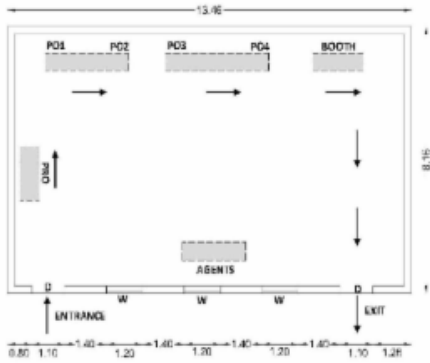

Google Map View

Polling Station Building Front View

Polling Station Front View

Cad View

Key MAP View

1 பெயர் : பொம்மன் தந்தை பெயர் : ராஜலிங்கம் வீட்டு எண் : 1 வயது : 81 பாலினம் : ஆண் Photo is available	XPF1414739	2 பெயர் : பாக்கியம் கணவர் பெயர் : பொம்மன் வீட்டு எண் : 1 வயது : 79 பாலினம் : பெண் Photo is available	XPF1414747	3 பெயர் : மலைக்கொழுந்து தந்தை பெயர் : பொம்மன் வீட்டு எண் : 1 வயது : 53 பாலினம் : ஆண் Photo is available	XPF1415579
4 பெயர் : சித்திரா கணவர் பெயர் : மலைக்கொழுந்து வீட்டு எண் : 1 வயது : 48 பாலினம் : பெண் Photo is available	MSH1562610	5 பெயர் : ரத்தினம் பொ தந்தை பெயர் : பொம்மையன் வீட்டு எண் : 1 வயது : 46 பாலினம் : ஆண் Photo is available	MSH1562669	6 பெயர் : கலைச்செல்வி கணவர் பெயர் : ராஜகுமாரன் வீட்டு எண் : 1 வயது : 41 பாலினம் : பெண் Photo is available	XPF0342014
7 பெயர் : முத்துக்குமார் தந்தை பெயர் : மருதநாயகம் வீட்டு எண் : 1 வயது : 41 பாலினம் : ஆண் Photo is available	XPF0735902	8 பெயர் : கீதா கணவர் பெயர் : முருகேசன் வீட்டு எண் : 1 வயது : 34 பாலினம் : பெண் Photo is available	XPF0625988	9 பெயர் : மாரியப்பன் தந்தை பெயர் : ராஜலிங்கம் வீட்டு எண் : 2 வயது : 79 பாலினம் : ஆண் Photo is available	XPF1415587
10 பெயர் : சிவகாமி கணவர் பெயர் : மாரியப்பன் வீட்டு எண் : 2 வயது : 71 பாலினம் : பெண் Photo is available	XPF1415595	11 பெயர் : தங்கம்மாள் கணவர் பெயர் : ரெத்தினம் வீட்டு எண் : 2 வயது : 40 பாலினம் : பெண் Photo is available	XPF0341784	12 பெயர் : பைலட் ராஜரத்தினம் தந்தை பெயர் : மாரியப்பன் வீட்டு எண் : 2 வயது : 34 பாலினம் : ஆண் Photo is available	XPF0399469
13 பெயர் : கஸ்தூரி தந்தை பெயர் : ராஜேஷ்குமார் வீட்டு எண் : 4-4 வயது : 26 பாலினம் : பெண் Photo is available	XPF1781814	14 பெயர் : செந்தில்குமார் தந்தை பெயர் : வைரப்பெருமாள் வீட்டு எண் : 5-65 வயது : 31 பாலினம் : ஆண் Photo is available	XPF0696294	15 பெயர் : தங்கராஜ் தந்தை பெயர் : திருமுடியாபிள்ளை வீட்டு எண் : 6 வயது : 71 பாலினம் : ஆண் Photo is available	XPF1415603
16 பெயர் : ஜோதிமணி கணவர் பெயர் : பழனிப்பன் வீட்டு எண் : 6 வயது : 61 பாலினம் : பெண் Photo is available	XPF1415611	17 பெயர் : ஜெகநாதன் தி தந்தை பெயர் : திருமுடியாபிள்ளை வீட்டு எண் : 6/32 வயது : 71 பாலினம் : ஆண் Photo is available	XPF1415785	18 பெயர் : தினேஷ்குமார் ஜெ தந்தை பெயர் : ஜெகநாதன் வீட்டு எண் : 6/32 வயது : 31 பாலினம் : ஆண் Photo is available	XPF0696484
19 பெயர் : சரண்யா இரா கணவர் பெயர் : தினேஷ்குமார் ஜெகநாதன் வீட்டு எண் : 6/32 வயது : 26 பாலினம் : பெண் Photo is available	XPF1879386	20 பெயர் : வர்ஷினி தந்தை பெயர் : சந்திரசேகர் வீட்டு எண் : 6/56 வயது : 23 பாலினம் : பெண் Photo is available	XPF1721851	21 பெயர் : ஷாலினி ச தந்தை பெயர் : சந்திரசேகர் வீட்டு எண் : 6/56 வயது : 21 பாலினம் : பெண் Photo is available	XPF1900901
22 பெயர் : ரெங்கசாமி தந்தை பெயர் : லட்சுமணன் வீட்டு எண் : 6-70 வயது : 57 பாலினம் : ஆண் Photo is available	XPF0341776	23 பெயர் : ராசாத்தி கணவர் பெயர் : ரெங்கசாமி வீட்டு எண் : 6-70 வயது : 46 பாலினம் : பெண் Photo is available	XPF0079376	24 பெயர் : சஞ்சீவிபெருமாள் தந்தை பெயர் : ரெங்கசாமி வீட்டு எண் : 6/70 வயது : 26 பாலினம் : ஆண் Photo is available	XPF1000058
25 பெயர் : முத்தம்மாள் கணவர் பெயர் : பொன்னுச்சாமி வீட்டு எண் : 7 வயது : 64 பாலினம் : பெண் Photo is available	XPF1415629	26 பெயர் : ரவிச்சந்திரன் தந்தை பெயர் : துரைராஜ் வீட்டு எண் : 7 வயது : 56 பாலினம் : ஆண் Photo is available	MSH2020287	27 பெயர் : ஆறுமுகம் தந்தை பெயர் : கோமாளி வீட்டு எண் : 7 வயது : 54 பாலினம் : ஆண் Photo is available	XPF0587667
28 பெயர் : பழனிச்சாமி தந்தை பெயர் : அருணாச்சலம் வீட்டு எண் : 7 வயது : 48 பாலினம் : ஆண் Photo is available	MSH1325133	29 பெயர் : ரத்தினேஷ்வரி கணவர் பெயர் : ரவிச்சந்திரன் வீட்டு எண் : 7 வயது : 48 பாலினம் : பெண் Photo is available	MSH2020295	30 பெயர் : ராஜகுமாரி கணவர் பெயர் : ரத்தினகுமார் வீட்டு எண் : 7 வயது : 44 பாலினம் : பெண் Photo is available	XPF0877076