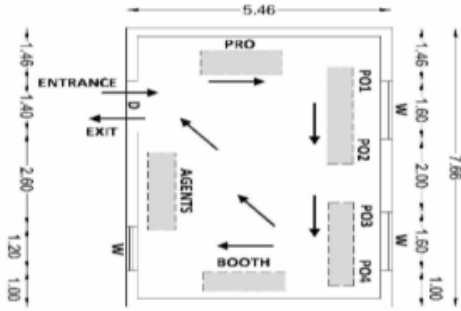

Google Map View

Polling Station Building Front View

Polling Station Front View

Cad View

Key MAP View

சட்டமன்றத் தொகுதியின் எண் மற்றும் பெயர் : 136-கிருஷ்ணராயபுரம் பிரிவு எண் மற்றும் பெயர் 1-சேங்கல் (வ.கி) மற்றும் (ஊ), சக்கம்பட்டி வார்டு 8