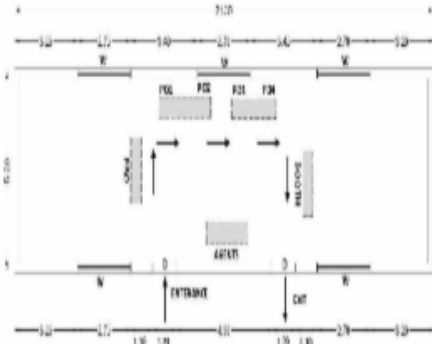

**Google Map View**

**Polling Station Building Front View**

**Polling Station Front View**

**Cad View**

**Key MAP View**

1 பெயர் : ஆரோக்கியமேரி கணவர் பெயர் : அந்தோனிசாமி வீட்டு எண் : 1 வயது : 47 பாலினம் : பெண் Photo is available	XPF0533158	2 பெயர் : இமானுவேல் தந்தை பெயர் : குழந்தைராஜ் வீட்டு எண் : 1 வயது : 40 பாலினம் : ஆண் Photo is available	MSH1402742	3 பெயர் : ராஜ்குமார் தந்தை பெயர் : லெட்சுமணன் வீட்டு எண் : 1 வயது : 39 பாலினம் : ஆண் Photo is available	XPF0774109
4 பெயர் : அகிலகுமார் தந்தை பெயர் : பெருமாள் வீட்டு எண் : 1 வயது : 28 பாலினம் : ஆண் Photo is available	XPF0922229	5 பெயர் : அழகுத்தாய் கணவர் பெயர் : வடிவேல் வீட்டு எண் : 1/1 வயது : 37 பாலினம் : பெண் Photo is available	XPF1001759	6 பெயர் : அம்மாச்சி தேவி கணவர் பெயர் : மாணிக்கம் வீட்டு எண் : 1-3 வயது : 38 பாலினம் : பெண் Photo is available	XPF1026855
7 பெயர் : பிரகதீஸ்வரன் தாயின் பெயர் : பாப்பா வீட்டு எண் : 1-6 வயது : 28 பாலினம் : ஆண் Photo is available	XPF0845834	8 பெயர் : சவரிமுத்து தந்தை பெயர் : சின்னப்பன் வீட்டு எண் : 1-8 வயது : 58 பாலினம் : ஆண் Photo is available	XPF0342519	9 பெயர் : சின்னப்பன் தந்தை பெயர் : சவரிமுத்து வீட்டு எண் : 1-8 வயது : 32 பாலினம் : ஆண் Photo is available	XPF0533166
10 பெயர் : அலெக்ஸ் தந்தை பெயர் : சவரிமுத்து வீட்டு எண் : 1-8 வயது : 30 பாலினம் : ஆண் Photo is available	XPF0877084	11 பெயர் : பெரியசாமி தந்தை பெயர் : தங்கமுத்த வீட்டு எண் : 1-10 வயது : 35 பாலினம் : ஆண் Photo is available	XPF0533174	12 பெயர் : பூமாதேவி கணவர் பெயர் : பழனிச்சாமி வீட்டு எண் : 1-11 வயது : 32 பாலினம் : பெண் Photo is available	XPF0533182
13 பெயர் : சிவக்குமார் தந்தை பெயர் : மருதமுத்து வீட்டு எண் : 1-13 வயது : 31 பாலினம் : ஆண் Photo is available	XPF0626598	14 பெயர் : சரஸ்வதி கணவர் பெயர் : திருப்பதி ராஜா வீட்டு எண் : 1-14 வயது : 37 பாலினம் : பெண் Photo is available	XPF0774133	15 பெயர் : சுதா கணவர் பெயர் : பாலகிருஷ்ணன் வீட்டு எண் : 1-14 வயது : 34 பாலினம் : பெண் Photo is available	XPF0845974
16 பெயர் : கார்த்திகேயன் தந்தை பெயர் : தேக்கசாமி வீட்டு எண் : 1-14A வயது : 27 பாலினம் : ஆண் Photo is available	XPF0975474	17 பெயர் : மைக்கேல்ராஜ் தந்தை பெயர் : அந்தோனி சாமி வீட்டு எண் : 1-17 வயது : 35 பாலினம் : ஆண் Photo is available	XPF0533190	S2 18 பெயர் : தங்கப்பொன்னு கணவர் பெயர் : சுகதிவேல் வீட்டு எண் : 1-16 வயது : 42 பாலினம் : பெண் Photo is available	XPF0079830
19 பெயர் : முருகேசன் தந்தை பெயர் : கிருஷ்ணன் வீட்டு எண் : 1-18 வயது : 37 பாலினம் : ஆண் Photo is available	XPF0774091	20 பெயர் : சந்திரா கணவர் பெயர் : முருகேசன் வீட்டு எண் : 1-18 வயது : 35 பாலினம் : பெண் Photo is available	XPF0774125	21 பெயர் : சண்முகம் தந்தை பெயர் : கிருஷ்ணன் வீட்டு எண் : 1-18 வயது : 29 பாலினம் : ஆண் Photo is available	XPF0774083
22 பெயர் : சின்னசாமி தந்தை பெயர் : சவரிமுத்து வீட்டு எண் : 1/26 வயது : 60 பாலினம் : ஆண் Photo is available	XPF1758028	23 பெயர் : அந்தோணியம்மாள் கணவர் பெயர் : சின்னசாமி வீட்டு எண் : 1/26 வயது : 54 பாலினம் : பெண் Photo is available	XPF1758002	24 பெயர் : அருண் குமார் தந்தை பெயர் : சின்னசாமி வீட்டு எண் : 1-26 வயது : 33 பாலினம் : ஆண் Photo is available	XPF1771328
25 பெயர் : குழந்தைதெரசா கணவர் பெயர் : ஆரோக்கியராஜ் வீட்டு எண் : 1-28 வயது : 42 பாலினம் : பெண் Photo is available	XPF0626739	26 பெயர் : ஆரோக்கியராஜ் தந்தை பெயர் : சவரிமுத்து வீட்டு எண் : 1-28 வயது : 40 பாலினம் : ஆண் Photo is available	MSH1564533	27 பெயர் : ஆரோக்கியசுவிரிராஜ் தந்தை பெயர் : சவரிமுத்து வீட்டு எண் : 1-28 வயது : 30 பாலினம் : ஆண் Photo is available	XPF0735944
28 பெயர் : டெய்சிராணி கணவர் பெயர் : இம்மானுவேல் வீட்டு எண் : 1-33 வயது : 41 பாலினம் : பெண் Photo is available	XPF0626549	29 பெயர் : காமாட்சி கணவர் பெயர் : முனியப்பன் வீட்டு எண் : 1/41 வயது : 35 பாலினம் : பெண் Photo is available	XPF1026947	30 பெயர் : தேவிகா கணவர் பெயர் : பொம்முராசு வீட்டு எண் : 1-43 வயது : 38 பாலினம் : பெண் Photo is available	XPF1771211