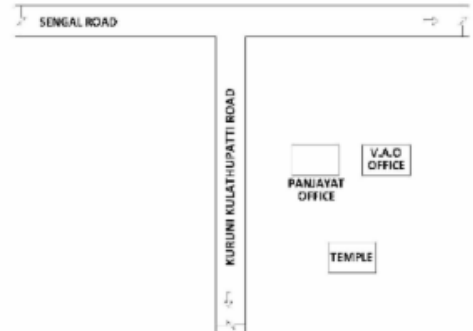

Google Map View

Polling Station Building Front View

Polling Station Front View

Cad View

Key MAP View

1	XPF0265744	பெயர் : ராஜலிங்கம் தந்தை பெயர்: குழந்தைவேல் வீட்டு எண் : 1 வயது : 71 பாலினம் : ஆண்	Photo is available	2	XPF1448018	பெயர் : பொன்னுசாமி தந்தை பெயர்: பெரியசாமி வீட்டு எண் : 1 வயது : 59 பாலினம் : ஆண்	Photo is available	3	XPF0895417	பெயர் : ஆறுமுகம் தந்தை பெயர்: குழந்தைவேல் வீட்டு எண் : 1 வயது : 57 பாலினம் : ஆண்	Photo is available
4	XPF0895425	பெயர் : முருகாமி கணவர் பெயர்: ஆறுமுகம் வீட்டு எண் : 1 வயது : 55 பாலினம் : பெண்	Photo is available	5	XPF0265751	பெயர் : பழனியம்மாள் கணவர் பெயர்: இராஜலிங்கம் வீட்டு எண் : 1 வயது : 51 பாலினம் : பெண்	Photo is available	6	XPF0080028	பெயர் : சந்திரா கணவர் பெயர்: கோபால் வீட்டு எண் : 1 வயது : 49 பாலினம் : பெண்	Photo is available
7	XPF0626945	பெயர் : நாகராஜ் தந்தை பெயர்: கருப்பசாமி வீட்டு எண் : 1 வயது : 48 பாலினம் : ஆண்	Photo is available	8	XPF0152678	பெயர் : சாந்தி கணவர் பெயர்: தங்கவேல் வீட்டு எண் : 1 வயது : 37 பாலினம் : பெண்	Photo is available	9	XPF0895433	பெயர் : சரண்யா கணவர் பெயர்: ரெங்கராஜ் வீட்டு எண் : 1 வயது : 29 பாலினம் : பெண்	Photo is available
10	XPF0895458	பெயர் : காயத்ரி கணவர் பெயர்: சக்திவேல் வீட்டு எண் : 1 வயது : 29 பாலினம் : பெண்	Photo is available	11	XPF0922591	பெயர் : மணிகண்டன் தந்தை பெயர்: ரெங்கராஜ் வீட்டு எண் : 1 வயது : 27 பாலினம் : ஆண்	Photo is available	12	XPF0774471	பெயர் : ஐயப்பன் தந்தை பெயர்: மருதராஜ் வீட்டு எண் : 1-4 வயது : 30 பாலினம் : ஆண்	Photo is available
13	XPF0922583	பெயர் : அருண் குமார் தந்தை பெயர்: பழனியப்பன் வீட்டு எண் : 1-5 வயது : 27 பாலினம் : ஆண்	Photo is available	14	XPF1028786	பெயர் : ஷாலினி தந்தை பெயர்: மருதராஜ் வீட்டு எண் : 1/5 வயது : 26 பாலினம் : பெண்	Photo is available	15	XPF1987601	பெயர் : போதும்பொண்ணு பா கணவர் பெயர்: சரவணகுமார் பா வீட்டு எண் : 1/8 வயது : 20 பாலினம் : பெண்	Photo is available
16	XPF0265793	பெயர் : பழனியம்மாள் கணவர் பெயர்: முருகன் வீட்டு எண் : 1-10 வயது : 71 பாலினம் : பெண்	Photo is available	17	XPF1703412	பெயர் : சித்ரா கணவர் பெயர்: கோவிந்தராஜ் வீட்டு எண் : 1/10 வயது : 39 பாலினம் : பெண்	Photo is available	18	XPF0152967	பெயர் : புஷ்பவள்ளி கணவர் பெயர்: சிவகுமார் வீட்டு எண் : 1-11A வயது : 45 பாலினம் : பெண்	Photo is available
19	XPF0152926	பெயர் : சிவகுமார் தந்தை பெயர்: ராமசாமி வீட்டு எண் : 1-11A வயது : 44 பாலினம் : ஆண்	Photo is available	20	XPF0152900	பெயர் : விஜயலட்சுமி கணவர் பெயர்: ரெங்கராஜ் வீட்டு எண் : 1-13 வயது : 50 பாலினம் : பெண்	Photo is available	21	XPF0152868	பெயர் : மலர்கொடி கணவர் பெயர்: மூர்த்தி வீட்டு எண் : 1-13 வயது : 38 பாலினம் : பெண்	Photo is available
22	XPF0152793	பெயர் : காந்திமதி கணவர் பெயர்: சக்திவேல் வீட்டு எண் : 1-13 வயது : 38 பாலினம் : பெண்	Photo is available	23	XPF0152850	பெயர் : செல்வம் தந்தை பெயர்: பரமசிவம் வீட்டு எண் : 1-13 வயது : 37 பாலினம் : ஆண்	Photo is available	24	XPF0152660	பெயர் : மாரியாமி கணவர் பெயர்: கருப்புசாமி வீட்டு எண் : 1-14 வயது : 40 பாலினம் : பெண்	Photo is available
25	XPF1924489	பெயர் : தவழிகா தந்தை பெயர்: நாகராஜ் வீட்டு எண் : 1/14 வயது : 20 பாலினம் : பெண்	Photo is available	26	XPF0152785	பெயர் : பொன்னம்மாள் கணவர் பெயர்: மனோகரன் வீட்டு எண் : 1-15 வயது : 75 பாலினம் : பெண்	Photo is available	27	XPF0080416	பெயர் : சிவக்குமார் தந்தை பெயர்: சங்கம ரெட்டியார் வீட்டு எண் : 1-16 வயது : 51 பாலினம் : ஆண்	Photo is available
28	XPF0152934	பெயர் : கீதா கணவர் பெயர்: சிவகுமார் வீட்டு எண் : 1-16 வயது : 45 பாலினம் : பெண்	Photo is available	29	XPF0152843	பெயர் : சுப்பிரமணியன் தந்தை பெயர்: முருகன் வீட்டு எண் : 1-16A வயது : 50 பாலினம் : ஆண்	Photo is available	30	XPF1830025	பெயர் : சகுந்தலா கணவர் பெயர்: வெள்ளைச்சாமி வீட்டு எண் : 1/17 வயது : 53 பாலினம் : பெண்	Photo is available