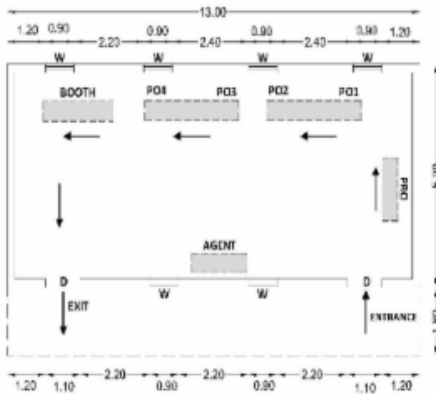

Google Map View

Polling Station Building Front View

Polling Station Front View

Cad View

Key MAP View

1	XPF0265744	பெயர் : ராஜலிங்கம் தந்தை பெயர்: குழந்தைவேல் வீட்டு எண் : 1 வயது : 71 பாலினம் : ஆண்	Photo is available	2	XPF1448018	பெயர் : பொன்னுசாமி தந்தை பெயர்: பெரியசாமி வீட்டு எண் : 1 வயது : 59 பாலினம் : ஆண்	Photo is available	3	XPF0895417	பெயர் : ஆறுமுகம் தந்தை பெயர்: குழந்தைவேல் வீட்டு எண் : 1 வயது : 57 பாலினம் : ஆண்	Photo is available
4	XPF0895425	பெயர் : முருகாமி கணவர் பெயர்: ஆறுமுகம் வீட்டு எண் : 1 வயது : 55 பாலினம் : பெண்	Photo is available	5	XPF0265751	பெயர் : பழனியம்மாள் கணவர் பெயர்: இராஜலிங்கம் வீட்டு எண் : 1 வயது : 51 பாலினம் : பெண்	Photo is available	6	XPF0080028	பெயர் : சந்திரா கணவர் பெயர்: கோபால் வீட்டு எண் : 1 வயது : 49 பாலினம் : பெண்	Photo is available
7	XPF0626945	பெயர் : நாகராஜ் தந்தை பெயர்: கருப்பசாமி வீட்டு எண் : 1 வயது : 48 பாலினம் : ஆண்	Photo is available	8	XPF0152678	பெயர் : சாந்தி கணவர் பெயர்: தங்கவேல் வீட்டு எண் : 1 வயது : 37 பாலினம் : பெண்	Photo is available	9	XPF0895433	பெயர் : சரண்யா கணவர் பெயர்: ரெங்கராஜ் வீட்டு எண் : 1 வயது : 29 பாலினம் : பெண்	Photo is available
10	XPF0895458	பெயர் : காயத்ரி கணவர் பெயர்: சக்திவேல் வீட்டு எண் : 1 வயது : 29 பாலினம் : பெண்	Photo is available	11	XPF0922591	பெயர் : மணிகண்டன் தந்தை பெயர்: ரெங்கராஜ் வீட்டு எண் : 1 வயது : 27 பாலினம் : ஆண்	Photo is available	12	XPF0774471	பெயர் : ஐயப்பன் தந்தை பெயர்: மருதராஜ் வீட்டு எண் : 1-4 வயது : 30 பாலினம் : ஆண்	Photo is available
13	XPF0922583	பெயர் : அருண் குமார் தந்தை பெயர்: பழனியப்பன் வீட்டு எண் : 1-5 வயது : 27 பாலினம் : ஆண்	Photo is available	14	XPF1028786	பெயர் : ஷாலினி தந்தை பெயர்: மருதராஜ் வீட்டு எண் : 1/5 வயது : 26 பாலினம் : பெண்	Photo is available	15	XPF1987601	பெயர் : போதும்பொண்ணு பா கணவர் பெயர்: சரவணகுமார் பா வீட்டு எண் : 1/8 வயது : 20 பாலினம் : பெண்	Photo is available
16	XPF0265793	பெயர் : பழனியம்மாள் கணவர் பெயர்: முருகன் வீட்டு எண் : 1-10 வயது : 71 பாலினம் : பெண்	Photo is available	17	XPF1703412	பெயர் : சித்ரா கணவர் பெயர்: கோவிந்தராஜ் வீட்டு எண் : 1/10 வயது : 39 பாலினம் : பெண்	Photo is available	18	XPF0152967	பெயர் : புஷ்பவள்ளி கணவர் பெயர்: சிவகுமார் வீட்டு எண் : 1-11A வயது : 45 பாலினம் : பெண்	Photo is available
19	XPF0152926	பெயர் : சிவகுமார் தந்தை பெயர்: ராமசாமி வீட்டு எண் : 1-11A வயது : 44 பாலினம் : ஆண்	Photo is available	20	XPF0152900	பெயர் : விஜயலட்சுமி கணவர் பெயர்: ரெங்கராஜ் வீட்டு எண் : 1-13 வயது : 50 பாலினம் : பெண்	Photo is available	21	XPF0152868	பெயர் : மலர்கொடி கணவர் பெயர்: மூர்த்தி வீட்டு எண் : 1-13 வயது : 38 பாலினம் : பெண்	Photo is available
22	XPF0152793	பெயர் : காந்திமதி கணவர் பெயர்: சக்திவேல் வீட்டு எண் : 1-13 வயது : 38 பாலினம் : பெண்	Photo is available	23	XPF0152850	பெயர் : செல்வம் தந்தை பெயர்: பரமசிவம் வீட்டு எண் : 1-13 வயது : 37 பாலினம் : ஆண்	Photo is available	24	XPF0152660	பெயர் : மாரியாமி கணவர் பெயர்: கருப்புசாமி வீட்டு எண் : 1-14 வயது : 40 பாலினம் : பெண்	Photo is available
25	XPF1924489	பெயர் : தவழிகா தந்தை பெயர்: நாகராஜ் வீட்டு எண் : 1/14 வயது : 20 பாலினம் : பெண்	Photo is available	26	XPF0152785	பெயர் : பொன்னம்மாள் கணவர் பெயர்: மனோகரன் வீட்டு எண் : 1-15 வயது : 75 பாலினம் : பெண்	Photo is available	27	XPF0080416	பெயர் : சிவக்குமார் தந்தை பெயர்: சங்கம ரெட்டியார் வீட்டு எண் : 1-16 வயது : 51 பாலினம் : ஆண்	Photo is available
28	XPF0152934	பெயர் : கீதா கணவர் பெயர்: சிவகுமார் வீட்டு எண் : 1-16 வயது : 45 பாலினம் : பெண்	Photo is available	29	XPF0152843	பெயர் : சுப்பிரமணியன் தந்தை பெயர்: முருகன் வீட்டு எண் : 1-16A வயது : 50 பாலினம் : ஆண்	Photo is available	30	XPF1830025	பெயர் : சகுந்தலா கணவர் பெயர்: வெள்ளைச்சாமி வீட்டு எண் : 1/17 வயது : 53 பாலினம் : பெண்	Photo is available