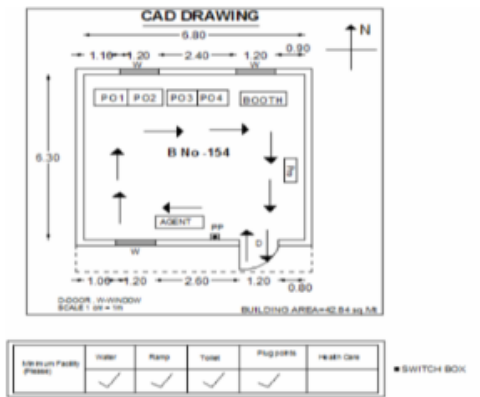

Google Map View

Polling Station Building Front View

Polling Station Front View

Cad View

Key MAP View

1	XPF0266346	பெயர் : சின்னப்பநாயக்கர் தந்தை பெயர்: நெட்டப்பநாயக்கர் வீட்டு எண் : 1 வயது : 51 பாலினம் : ஆண்	Photo is available	2	XPF0266296	பெயர் : பழனியம்மாள் கணவர் பெயர்: சின்னப்பநாயக்கர் வீட்டு எண் : 1 வயது : 46 பாலினம் : பெண்	Photo is available	3	XPF0696914	பெயர் : லோகநாதன் தந்தை பெயர்: பழனியப்பன் வீட்டு எண் : 1 வயது : 46 பாலினம் : ஆண்	Photo is available
4	XPF0400481	பெயர் : பெருமாள் தாயின் பெயர்: வெள்ளையம்மாள் வீட்டு எண் : 1 வயது : 43 பாலினம் : ஆண்	Photo is available	5	XPF0400572	பெயர் : செல்வராஜ் தந்தை பெயர்: பழனியாண்டி வீட்டு எண் : 1 வயது : 42 பாலினம் : ஆண்	Photo is available	6	XPF0400465	பெயர் : துரைசாமி தந்தை பெயர்: பெருமாள் வீட்டு எண் : 1 வயது : 39 பாலினம் : ஆண்	Photo is available
7	XPF0400473	பெயர் : பூமதி கணவர் பெயர்: பெருமாள் வீட்டு எண் : 1 வயது : 39 பாலினம் : பெண்	Photo is available	8	XPF0400549	பெயர் : பரமராஜ் தந்தை பெயர்: பொம்மநாயக்கர் வீட்டு எண் : 1 வயது : 36 பாலினம் : ஆண்	Photo is available	9	XPF0400523	பெயர் : பழனிவேல் தந்தை பெயர்: அப்பாநாயக்கர் வீட்டு எண் : 1 வயது : 35 பாலினம் : ஆண்	Photo is available
10	XPF0400606	பெயர் : பழனிச்சாமி தந்தை பெயர்: சேத்தாநாயக்கர் வீட்டு எண் : 1 வயது : 35 பாலினம் : ஆண்	Photo is available	11	XPF0400499	பெயர் : தங்கவேல் தந்தை பெயர்: சீலாநாயக்கர் வீட்டு எண் : 1 வயது : 35 பாலினம் : ஆண்	Photo is available	12	XPF0400580	பெயர் : துரைசாமி தந்தை பெயர்: ரெங்கசாமி வீட்டு எண் : 1 வயது : 34 பாலினம் : ஆண்	Photo is available
13	XPF0627018	பெயர் : நாகலட்சுமி கணவர் பெயர்: மாரியப்பன் வீட்டு எண் : 1 வயது : 34 பாலினம் : பெண்	Photo is available	14	XPF1976232	பெயர் : சந்திரசேகர் தாயின் பெயர்: முத்துலட்சுமி வீட்டு எண் : 1 வயது : 34 பாலினம் : ஆண்	Photo is available	15	XPF0400598	பெயர் : துரைராஜ் தந்தை பெயர்: ஆண்டிநாயக்கர் வீட்டு எண் : 1 வயது : 33 பாலினம் : ஆண்	Photo is available
16	XPF0400556	பெயர் : சக்திவேல் தந்தை பெயர்: முத்தாநாயக்கர் வீட்டு எண் : 1 வயது : 33 பாலினம் : ஆண்	Photo is available	17	XPF1688209	பெயர் : பானுமதி கணவர் பெயர்: கோபாலகிருஷ்ணன் வீட்டு எண் : 1 வயது : 30 பாலினம் : பெண்	Photo is available	18	XPF1693522	பெயர் : செல்வி கணவர் பெயர்: பெருமாள் வீட்டு எண் : 1 வயது : 29 பாலினம் : பெண்	Photo is available
19	XPF1002310	பெயர் : தர்மராஜ் தந்தை பெயர்: மாரியப்பன் வீட்டு எண் : 1 வயது : 26 பாலினம் : ஆண்	Photo is available	20	XPF1804202	பெயர் : சினேகா தந்தை பெயர்: நாகராஜன் வீட்டு எண் : 1 வயது : 24 பாலினம் : பெண்	Photo is available	21	XPF1030501	பெயர் : ராஜாமணி கணவர் பெயர்: ரெங்கசாமி வீட்டு எண் : 1/2 வயது : 30 பாலினம் : பெண்	Photo is available
22	XPF0696849	பெயர் : வேலம்மாள் கணவர் பெயர்: சுப்பிரமணி வீட்டு எண் : 1-79 வயது : 35 பாலினம் : பெண்	Photo is available	23	XPF1679448	பெயர் : சிரிஷா கணவர் பெயர்: அப்பாவு வீட்டு எண் : 1/88 வயது : 27 பாலினம் : பெண்	Photo is available	24	XPF1341940	பெயர் : செத்தாநாயக்கர் தந்தை பெயர்: சுப்பநாயக்கர் வீட்டு எண் : 2 வயது : 58 பாலினம் : ஆண்	Photo is available
25	XPF1341957	பெயர் : தங்கம்மாள் கணவர் பெயர்: செத்தாநாயக்கர் வீட்டு எண் : 2 வயது : 57 பாலினம் : பெண்	Photo is available	26	XPF1341965	பெயர் : சரசு கணவர் பெயர்: காமநாயக்கர் வீட்டு எண் : 4 வயது : 76 பாலினம் : பெண்	Photo is available	27	XPF0846428	பெயர் : ராஜசேகர் தந்தை பெயர்: முருகேசன் வீட்டு எண் : 4 வயது : 29 பாலினம் : ஆண்	Photo is available
28	XPF0153502	பெயர் : சுப்பிரமணி தாயின் பெயர்: சரசு வீட்டு எண் : 4-4C வயது : 54 பாலினம் : ஆண்	Photo is available	29	XPF0153486	பெயர் : பழனிச்சாமி தாயின் பெயர்: சரசு வீட்டு எண் : 4-4C வயது : 49 பாலினம் : ஆண்	Photo is available	30	XPF1703388	பெயர் : ரவினா கணவர் பெயர்: பழனிசாமி வீட்டு எண் : 5/8 வயது : 28 பாலினம் : பெண்	Photo is available