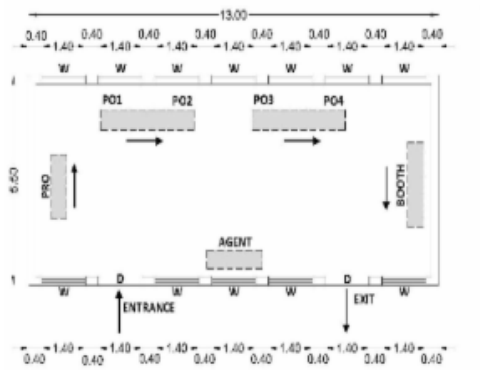

4. வாக்காளர்களின் எண்ணிக்கை

தொடங்கும் வரிசை எண்	முடியும் வரிசை எண்.	நிகர வாக்காளர்களின் எண்ணிக்கை			
		ஆண்	பெண்	மூன்றாம் பாலினம்	மொத்தம்
1	647	308	337	0	645

கையொப்பம்

Nazri Naksha

Google Map View

Polling Station Building Front View

Polling Station Front View

Cad View

Key MAP View

சட்டமன்றத் தொகுதியின் எண் மற்றும் பெயர் : 136-கிருஷ்ணராயபுரம் மற்றும் பெயர் : 1-வடவம்பாடி (வ.கி) மற்றும் (ஊ), கரட்டுப்பட்டி மேற்கு வார்டு 1 பிரிவு எண் மற்றும் பெயர்