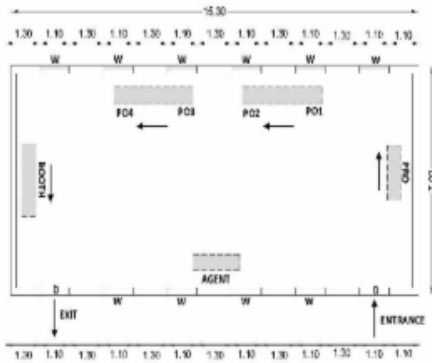

Google Map View

Polling Station Building Front View

Polling Station Front View

Cad View

Key MAP View

1	XPF1362391	பெயர் : ராமலிங்கம் தந்தை பெயர்: வையாபுரிகவுண்டர் வீட்டு எண் : 1 வயது : 60 பாலினம் : ஆண்	Photo is available	2	XPF0537100	பெயர் : கனகா கணவர் பெயர்: ராமலிங்கம் வீட்டு எண் : 1 வயது : 41 பாலினம் : பெண்	Photo is available	3	XPF0537126	பெயர் : தமிழரசி தந்தை பெயர்: தங்கவேல் வீட்டு எண் : 1 வயது : 36 பாலினம் : பெண்	Photo is available
4	XPF0537159	பெயர் : நிர்மலா கணவர் பெயர்: பரமசிவம் வீட்டு எண் : 1 வயது : 36 பாலினம் : பெண்	Photo is available	5	XPF0537142	பெயர் : புஸ்பலதா கணவர் பெயர்: கிருஷ்ணமூர்த்தி வீட்டு எண் : 1 வயது : 34 பாலினம் : பெண்	Photo is available	6	XPF0537118	பெயர் : சங்கர் தந்தை பெயர்: செல்வராஜ் வீட்டு எண் : 1 வயது : 33 பாலினம் : ஆண்	Photo is available
7	XPF1862168	பெயர் : கௌதமி கணவர் பெயர்: சுதாகர் வீட்டு எண் : 01 வயது : 24 பாலினம் : பெண்	Photo is available	8	XPF1862184	பெயர் : தேவராஜ் தந்தை பெயர்: மாணிக்கம் வீட்டு எண் : 01 வயது : 22 பாலினம் : ஆண்	Photo is available	9	XPF0846782	பெயர் : வைத்தீஸ்வரன் தந்தை பெயர்: இராமலிங்கம் வீட்டு எண் : 1-1 வயது : 31 பாலினம் : ஆண்	Photo is available
10	XPF1714419	பெயர் : கலைவாணி கணவர் பெயர்: சிவசெல்வகுமார் வீட்டு எண் : 1/2 வயது : 27 பாலினம் : பெண்	Photo is available	11	XPF0081125	பெயர் : பரமசிவம் தந்தை பெயர்: பழனியாண்டி வீட்டு எண் : 1-5 வயது : 43 பாலினம் : ஆண்	Photo is available	12	XPF0697987	பெயர் : பானுமதி தந்தை பெயர்: பழனியாண்டி வீட்டு எண் : 1-5 வயது : 36 பாலினம் : பெண்	Photo is available
13	XPF0697755	பெயர் : ரஞ்சித்குமார் தந்தை பெயர்: மங்களராசு வீட்டு எண் : 1-7 வயது : 30 பாலினம் : ஆண்	Photo is available	14	XPF0877506	பெயர் : மணிகண்டன் தந்தை பெயர்: நாகராஜ் வீட்டு எண் : 1-8 வயது : 28 பாலினம் : ஆண்	Photo is available	15	XPF0965939	பெயர் : சக்திவேல் தாயின் பெயர்: ராணி வீட்டு எண் : 1-8 வயது : 26 பாலினம் : ஆண்	Photo is available
16	XPF0206045	பெயர் : ராஜேஸ்வரி கணவர் பெயர்: கார்த்திக் வீட்டு எண் : 1-9 வயது : 37 பாலினம் : பெண்	Photo is available	17	XPF0206037	பெயர் : ராஜகோபால் தந்தை பெயர்: வீராசாமி வீட்டு எண் : 1-11 வயது : 44 பாலினம் : ஆண்	Photo is available	18	XPF0846733	பெயர் : சோமசுந்தரம் தந்தை பெயர்: வீராசாமி வீட்டு எண் : 1-11 வயது : 39 பாலினம் : ஆண்	Photo is available
19	XPF0206052	பெயர் : சாரதா கணவர் பெயர்: ராஜகோபால் வீட்டு எண் : 1-11 வயது : 37 பாலினம் : பெண்	Photo is available	20	XPF1031160	பெயர் : மோகனம்பாள் கணவர் பெயர்: சோமசுந்தரம் வீட்டு எண் : 1/11 வயது : 33 பாலினம் : பெண்	Photo is available	21	XPF1002872	பெயர் : லோகநாதன் தந்தை பெயர்: சேகர் வீட்டு எண் : 1/12 வயது : 25 பாலினம் : ஆண்	Photo is available
22	XPF0153874	பெயர் : தேவராசு தந்தை பெயர்: மாணிக்கம் வீட்டு எண் : 1-15 வயது : 38 பாலினம் : ஆண்	Photo is available	23	XPF0736413	பெயர் : இந்திராகாந்தி கணவர் பெயர்: சுப்பிரமணியன் வீட்டு எண் : 1-15 வயது : 36 பாலினம் : பெண்	Photo is available	24	XPF0153890	பெயர் : காமாட்சி கணவர் பெயர்: கணேஷ் வீட்டு எண் : 1-15 வயது : 35 பாலினம் : பெண்	Photo is available
25	XPF0922989	பெயர் : லட்சுமி நா கணவர் பெயர்: நாகப்பன் வீட்டு எண் : 1-17 வயது : 56 பாலினம் : பெண்	Photo is available	26	XPF1002856	பெயர் : சிவரஞ்சன் தந்தை பெயர்: நாகப்பன் வீட்டு எண் : 1/17 வயது : 26 பாலினம் : ஆண்	Photo is available	27	XPF1885557	பெயர் : நித்யா கணவர் பெயர்: மணிகண்டன் வீட்டு எண் : 1/19 வயது : 26 பாலினம் : பெண்	Photo is available
28	XPF0081141	பெயர் : காந்திமதி கணவர் பெயர்: பழனியப்பன் வீட்டு எண் : 1-21 வயது : 44 பாலினம் : பெண்	Photo is available	29	XPF0153866	பெயர் : சரவணன் தந்தை பெயர்: நாகராஜ் வீட்டு எண் : 1-22 வயது : 36 பாலினம் : ஆண்	Photo is available	30	XPF0441584	பெயர் : சரத்குமார் தாயின் பெயர்: கோகிலா வீட்டு எண் : 1-22 வயது : 33 பாலினம் : ஆண்	Photo is available