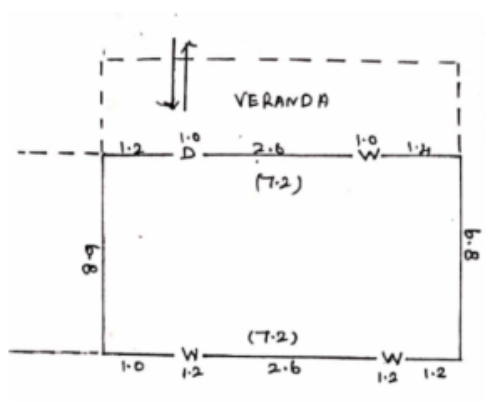

Google Map View

Polling Station Building Front View

Polling Station Front View

Cad View

Key MAP View

சட்டமன்றத் தொகுதியின் எண் மற்றும் பெயர் : 136-கிருஷ்ணராயபுரம் பிரிவு எண் மற்றும் பெயர் 1-வெள்ளப்பட்டி (வ.கி) மற்றும் (ஊ), காளப்பட்டி வார்டு5