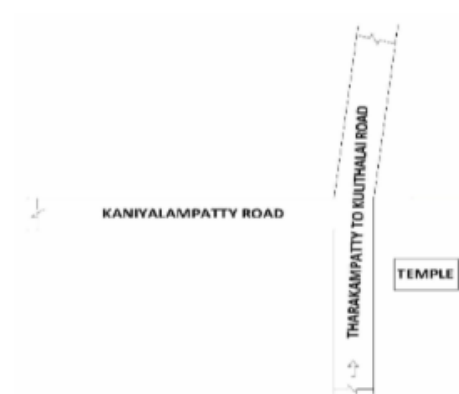

Key MAP View